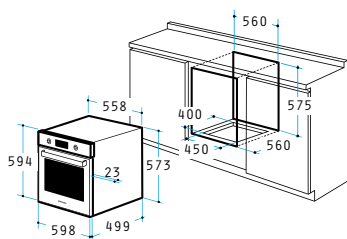

Φούρνος 60ΑΠ 1080 Inox

ΑΝΩ ΠΑΓΚΟΥ

Κωδικός Προϊόντος	Τιμή προ Φ.Π.Α.	Τιμή με Φ.Π.Α.
034007403	595,00€	731,85€

Διαστάσεις: 598 x 594 x 522mm

8 προγράμματα λειτουργίας

Χωρητικότητα: 56 λίτρα

Πατητά κουμπιά

Ψηφιακός προγραμματισμός με πλήκτρα αφής

Ηλεκτρονική υπενθύμιση

Ψηφιακό ρολόι

Τριπλό κρύσταλλο πόρτας

Αποσπώμενο εσωτερικό κρύσταλλο

1 σχάρα

2 ταψιά

Εξωτερικές Διαστάσεις: 462 x 368 x 45mm

Εσωτερικές Διαστάσεις: 412 x 292 x 45mm

Πλαϊνές ράγες

Τηλεσκοπικοί οδηγοί

Antispor επεξεργασία πρόσοψης

Easy to clean εσωτερική επικάλυψη

Ενεργειακή κλάση A