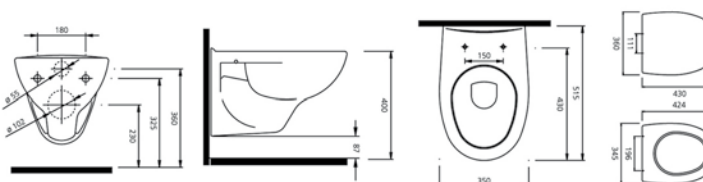

ΛΕΚΑΝΗ ΚΡΕΜΑΣΤΗ

Κωδικός Προϊόντος	Περιγραφή	Τιμή προ Φ.Π.Α.	Τιμή με Φ.Π.Α.
023003201	Λεκάνη Κρεμαστή 515x350	48,40€	59,53€
023004001	Καπάκι Κρεμαστής Λεκάνης	21,00€	25,83€