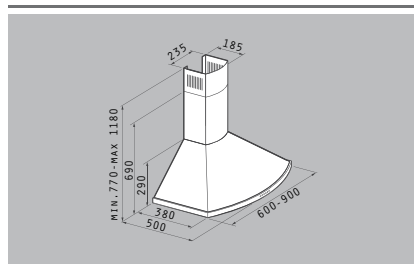

Καμινάδα Οβάλ

CLASSIC

Κωδικός Προϊόντος	Διαστάσεις	Τιμή προ Φ.Π.Α.	Τιμή με Φ.Π.Α.
065007301	90cm	469,00€	576,87€
065007201	60cm	399,00€	490,77€

Υλικό: ανοξείδωτο

Διαστάσεις: 90cm / 60cm

Απορροφητικότητα: 800m³/h