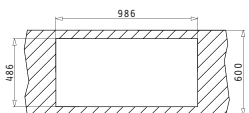

Προτεινόμενη Μπαταρία

- MINI CRESENTO

PYRAGRANITE ALAZIA (100X50) 1 1/2B 1D

Διαστάσεις Νεροχύτη: 1000 x 500mm
 Διαστάσεις Γούρνας: 340 x 420 x 205mm / 160 x 340 x 150mm
 Ερμάριο: 60cm

Χρώμα	Κωδικός	Εκροές	Τιμή προ Φ.Π.Α.	Τιμή με Φ.Π.Α.
SNOW	079812111	∅92mm ∅92mm	191,60€	235,67€
CARBON	079812211	∅92mm ∅92mm	191,60€	235,67€
ΜΠΕΖ	079812311	∅92mm ∅92mm	191,60€	235,67€
ΜΟΧΑ	079812411	∅92mm ∅92mm	191,60€	235,67€