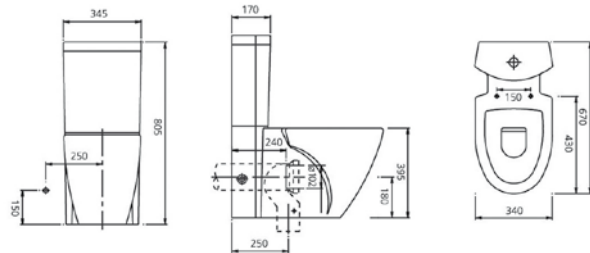

Κωδικός Προϊόντος	Περιγραφή	Τιμή προ Φ.Π.Α.	Τιμή με Φ.Π.Α.
023000401	Λεκάνη Eretria Επιτοίχια ΧΠ ΟΑ 670x340	121,00€	148,83€
023000501	Καζανάκι Eretria Μηχανισμός 3/6LT	77,50€	95,33€
023000601	Καπάκι Eretria Soft Close	78,40€	96,43€