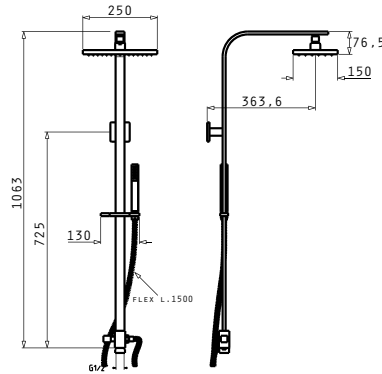

Τύπος	Κωδικός	Τιμή προ Φ.Π.Α.	Τιμή με Φ.Π.Α.
Μπαταρία Νιπτήρα	098010101	185,00€	227,55€

Αναμεικτικές μπαταρίες νιπτήρος, μίας οπής, με αυτόματη βαλβίδα

Τύπος	Κωδικός	Τιμή προ Φ.Π.Α.	Τιμή με Φ.Π.Α.
Ντουζιέρα	098110601	423,00€	520,29€

Επιτοίχια ντουζιέρα με κεφαλή ντους, σπιδράλ και στήριγμα ντους