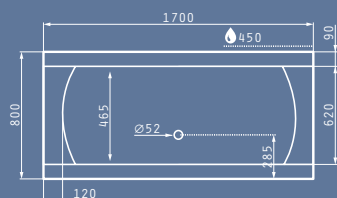

ELEGANCIA 170X70cm

Μοντέλο	Κωδικός Προϊόντος	Τιμή προ Φ.Π.Α.	Τιμή με Φ.Π.Α.
ΜΠΑΝΙΕΡΑ ELEGANCIA 170X70cm	022214001	205,00€	252,15€
ΜΠΑΝΙΕΡΑ ELEGANCIA 170X70cm ΜΕ ΥΔΡΟΜΑΣΑΖ TURBO	185210001	1.150,52€	1.415,14€
ΠΑΝΕΛ ΜΗΚΟΥΣ 170cm ELEGANCIA	021600301	90,00€	110,70€
ΠΑΝΕΛ ΠΛΑΤΟΥΣ 70cm ELEGANCIA	021600201	60,00€	73,80€

- ΠΡΟΤΕΙΝΟΜΕΝΗ ΘΕΣΗ ΜΟΤΕΡ
- ΠΡΟΤΕΙΝΟΜΕΝΗ ΘΕΣΗ ΤΟΠΟΘΕΤΗΣΗΣ ΧΕΙΡΟΛΑΒΩΝ

Διαστάσεις Μπανιέρας: 170 x 70cm

Καθαρό Βάρος Μπανιέρας: 22kg
Πλήρης Χωρητικότητα: 285lt

ELEGANCIA 170X80cm

Μοντέλο	Κωδικός Προϊόντος	Τιμή προ Φ.Π.Α.	Τιμή με Φ.Π.Α.
ΜΠΑΝΙΕΡΑ ELEGANCIA 170X80cm	022214101	235,00€	289,05€
ΜΠΑΝΙΕΡΑ ELEGANCIA 170X80cm ΜΕ ΥΔΡΟΜΑΣΑΖ TURBO	185210101	1.225,00€	1.506,75€
ΠΑΝΕΛ ΜΗΚΟΥΣ 170cm ELEGANCIA	021600301	90,00€	110,70€
ΠΑΝΕΛ ΠΛΑΤΟΥΣ 80cm ELEGANCIA	021400401	60,00€	73,80€

- ΠΡΟΤΕΙΝΟΜΕΝΗ ΘΕΣΗ ΜΟΤΕΡ
- ΠΡΟΤΕΙΝΟΜΕΝΗ ΘΕΣΗ ΤΟΠΟΘΕΤΗΣΗΣ ΧΕΙΡΟΛΑΒΩΝ

Διαστάσεις Μπανιέρας: 170 x 80cm

Καθαρό Βάρος Μπανιέρας: 24kg
Πλήρης Χωρητικότητα: 320lt