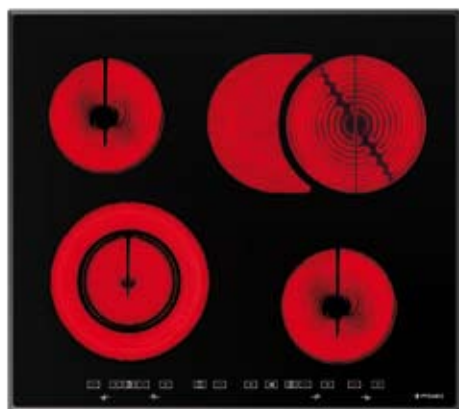

ΑΝΘ ΠΑΓΚΟΥ

Κωδικός Προϊόντος	Τιμή προ Φ.Π.Α.	Τιμή με Φ.Π.Α.
030025302	455,00€	559,65€

6 Ζώνες Highlight:

- Ø145mm / 1200W
- Ø170 / 265mm, 1400 / 2200W
- Ø120 / 210mm, 700 / 2100W
- Ø145mm / 1200W

Διαστάσεις: 580 x 510mm