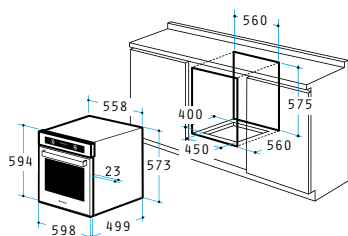

Κωδικός Προϊόντος	Τιμή προ Φ.Π.Α.	Τιμή με Φ.Π.Α.
034007503	510,00€	627,30€

Φούρνος 60ΑΠ 1070 Inox

ΑΝΩ ΠΑΓΚΟΥ

Διαστάσεις: 598 x 594 x 522mm

8 προγράμματα λειτουργίας

Χωρητικότητα: 56 λίτρα

Ψηφιακός προγραμματισμός

Ηλεκτρονική υπενθύμιση

Ψηφιακό ρολόι

Τριπλό κρύσταλλο πόρτας

Αποσώσιμο εσωτερικό κρύσταλλο

2 σχάρες

2 ταψιά

Εξωτερικές Διαστάσεις: 462 x 368 x 45mm

Εσωτερικές Διαστάσεις: 412 x 292 x 45mm

Πλαϊνές ράγες

Antispor επεξεργασία πρόσοψης

Easy to clean εσωτερική επικάλυψη

Ενεργειακή κλάση A

Κωδικός Προϊόντος	Τιμή προ Φ.Π.Α.	Τιμή με Φ.Π.Α.
034007703	377,00€	463,71€