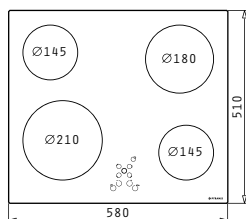

Εστία 58HL 436 Αφής Χωρίς Πλαίσιο

ΑΝΩ ΠΑΓΚΟΥ

Κωδικός Προϊόντος	Τιμή προ Φ.Π.Α.	Τιμή με Φ.Π.Α.
030025401	310,00€	381,30€

4 Ζώνες Highlight:

	Ø145mm / 1200W
	Ø180mm / 1800W
	Ø210mm / 2100W
	Ø145mm / 1200W

Διαστάσεις: 580 x 510mm

Διακόπτες αφής

9 επίπεδα έντασης λειτουργίας

Κλειδωμα λειτουργίας

Ψηφιακή ένδειξη υπολοίπου θερμότητας για κάθε εστία

Ηλεκτρονικός χρονοδιακόπτης

Ασφάλεια υπεχειλίσης

Ταχεία υψηλή θέρμανση