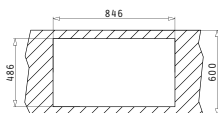

Διαστάσεις Νεροχύτη: 860 x 500mm
Διαστάσεις Γούρνas: 340 x 420 x 205mm
Ερμάριο: 45cm