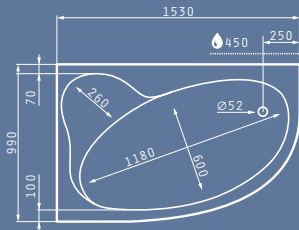

ΠΑΡΟΧΗ ΝΕΡΟΥ