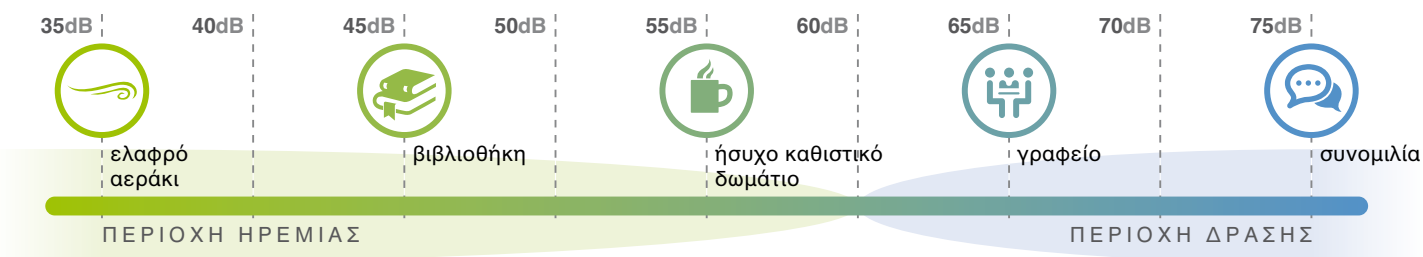

> Χαμηλό επίπεδο θορύβου

Ένας αθόρυβος απορροφητήρας είναι το βασικό ζητούμενο σε κάθε κουζίνα. Οι απορροφητήρες PYRAMIS κρατούν τα επίπεδα θορύβου χαμηλά, δημιουργώντας ιδανικές συνθήκες στο χώρο του σπιτιού σας. Ο θόρυβος μετρείται σε db και οι απορροφητήρες PYRAMIS σε κατάσταση λειτουργίας είναι στα όρια θορύβου ενός "ήσυχου καθιστικού δωματίου"