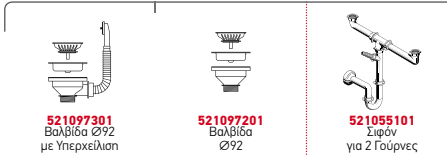

Βαλβίδες & Σιφόν

521097301
Βαλβίδα ∅92
με Υπερχείλιση

521097201
Βαλβίδα
∅92

521055101
Σιφόν
για 2 Γούρνες

Προτεινόμενη Μπαταρία

BALATA