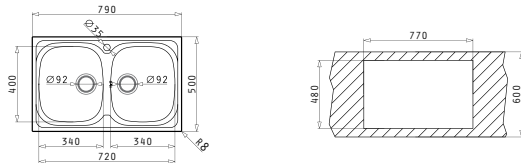

521055801
Σιφόν
για 1 Γούρνα

Προτεινόμενη Μπαταρία

ALEGRETO

SPARTA (79X50) 2B

Διαστάσεις Νεροχύτη: 790 x 500mm
Διαστάσεις Γουρνών: 340 x 400 x 150mm / 340 x 400 x 150mm
Ερμάριο: 80cm

Τύπος	Κωδικός	Οπές Μπαταρίας	Εκροές	Τιμή προ Φ.Π.Α.	Τιμή με Φ.Π.Α.
ΛΕΙΟ	100132801	1 Οπή Μπαταρίας	∅92mm ∅60mm	86,90€	106,89€
ΣΙΓΡΕ	100131101	0 Οπές Μπαταρίας	∅92mm ∅92mm	125,00€	153,75€