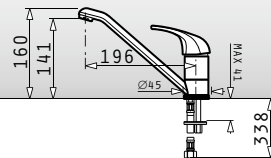

essential **Fino**

Αναμεικτική μπαταρία με κεραμικό δίσκο