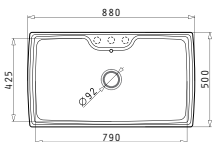

Διαστάσεις Νεροχύτη: 880 x 500mm
 Διαστάσεις Γούρνας: 790 x 425 x 220mm
 Ερμάριο: **90cm**

Ένθετος

Χρώμα	Κωδικός	Εκροή	Τιμή προ Φ.Π.Α.	Τιμή με Φ.Π.Α.
ΜΠΕΖ	072900301	∅92mm ∅92mm	285,00€	350,55€

Στην συσκευασία περιλαμβάνονται βαλβίδα και σιφόν εξοικονόμησης χώρου.