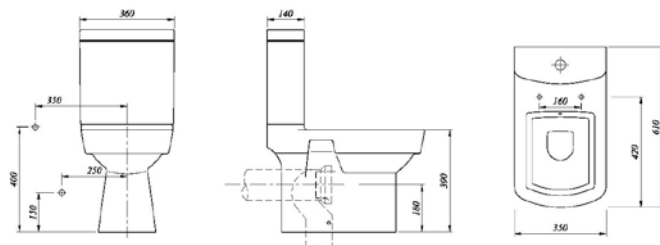

Κωδικός Προϊόντος	Περιγραφή	Τιμή προ Φ.Π.Α.	Τιμή με Φ.Π.Α.
023001801	Λεκάνη Elatia ΧΠ ΟΑ 610x350	95,00€	116,85€
023001901	Καζανάκι Elatia Μηχανισμός 3/6LT PBI	72,20€	88,81€
023002001	Καπάκι Elatia	35,30€	43,42€
023005001	Καπάκι Elatia Soft Close	69,00€	84,87€