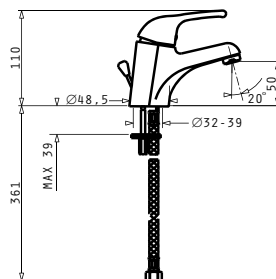

SOL FFGIO

ΜΠΑΝΙΟ