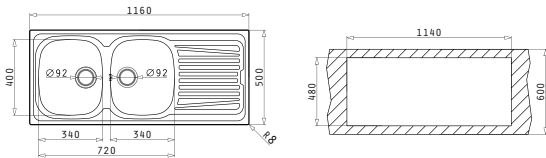

521055201
Σιφόν για
1 1/2 Γούρνα

Προτεινόμενη Μπαταρία

FESTIVO

SPARTA (116X50) 2B 1D

Διαστάσεις Νεροχύτη: 1160 x 500mm
Διαστάσεις Γουρνών: 340 x 400 x 150mm / 340 x 400 x 150mm
Ερμάριο: 80cm

Τύπος	Κωδικός	Θέση Γούρνας	Εκροές	Τιμή προ Φ.Π.Α.	Τιμή με Φ.Π.Α.
ΛΕΙΟ	100129901	Αντιστρεφόμενος 0 Οπές Μπαταρίας	∅92mm ∅92mm	116,90€	143,79€