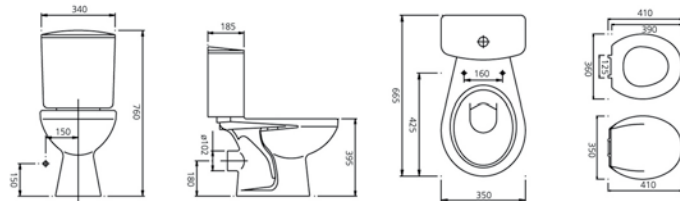

ΑΝΤΑΛΛΑΚΤΙΚΑ ΣΕΙΡΑΣ

Κωδικός Προϊόντος	Περιγραφή	Τιμή προ Φ.Π.Α.	Τιμή με Φ.Π.Α.
023900801	Μηχανισμός για Καζανάκι Τρογ NP SI	19,51€	24,00€
023900902	Καζανάκι SQ Τρογ χωρίς Καπάκι	18,70€	23,00€
023901002	Καπάκι από Καζανάκι Τρογ SQ	8,13€	10,00€