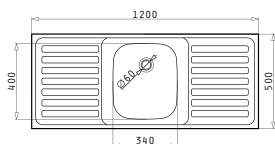

i Στην τιμή περιλαμβάνεται η αξία της βαλβίδας.

Προτεινόμενα Αξεσουάρ

4 Στράντζες

Βαλβίδες & Σιφόν

Προτεινόμενη Μπαταρία

INTERNATIONAL (120X50) 1B 2D

Διαστάσεις Νεροχύτη: 1200 x 500mm
Διαστάσεις Γούρνas: 340 x 400 x 150mm
Ερμάριο: 45cm