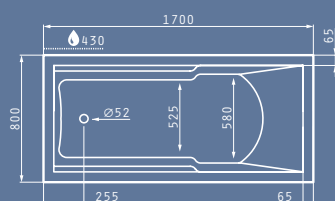

Μοντέλο	Κωδικός Προϊόντος	Τιμή προ Φ.Π.Α.	Τιμή με Φ.Π.Α.
ΜΠΑΝΙΕΡΑ VALERIA 170X80cm	022215601	195,00€	239,85€
ΜΠΑΝΙΕΡΑ VALERIA 170X80cm ΜΕ ΥΔΡΟΜΑΣΑΖ TURBO	185300401	985,00€	1.211,55€
ΠΑΝΕΛ ΜΗΚΟΥΣ 170cm VALERIA	021300901	90,00€	110,70€
ΠΑΝΕΛ ΠΛΑΤΟΥΣ 80cm VALERIA	021301401	60,00€	73,80€

Διαστάσεις Μπανιέρας: 170 x 80cm

Καθαρό Βάρος Μπανιέρας: 22kg
Πλήρης Χωρητικότητα: 270lt

- ΠΡΟΤΕΙΝΟΜΕΝΗ ΘΕΣΗ ΜΟΤΕΡ
- ΠΡΟΤΕΙΝΟΜΕΝΗ ΘΕΣΗ ΤΟΠΟΘΕΤΗΣΗΣ ΧΕΙΡΟΛΑΒΩΝ