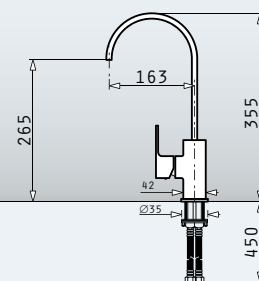

ecoline **Risoluto**

Αναμεικτική μπαταρία με κεραμικό δίσκο