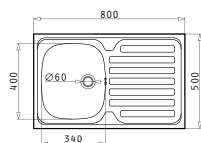

ΑΝΘΕΙΛΑΤΟΙ
ΝΕΡΟΥΤΕΣ

ΕΠΙΚΑΘΗΜΕΝΟΙ
INTERNATIONAL
TOP ESSENTIAL

25
ΧΡΟΝΙΑ
ΕΓΓΥΗΣΗ

ΑΝΟΞΕΙΔΩΤΟ
ΑΤΣΑΛΙ
18/10
AISI 304

INTERNATIONAL

ΑΝΟΞΕΙΔΩΤΟΙ
ΝΕΡΟΧΥΤΕΣ

INTERNATIONAL (80X50) 1B 1D

Διαστάσεις Νεροχύτη: 800 x 500mm
Διαστάσεις Γούρνas: 340 x 400 x 150mm
Ερμάριο: 45cm