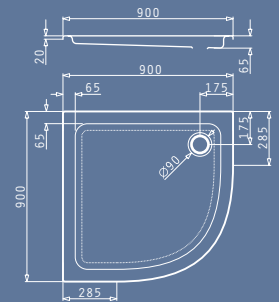

Μοντέλο	Κωδικός Προϊόντος	Τιμή προ Φ.Π.Α.	Τιμή με Φ.Π.Α.
ΑΚΡΥΛΙΚΗ ΝΤΟΥΖΙΕΡΑ ΚΥΚΛΙΚΗ 90X90cm	022000901	135,00€	166,05€