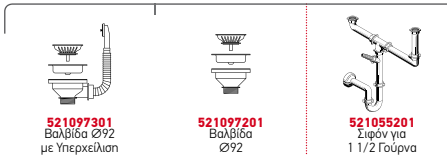

Βαλβίδες & Σιφόν

521097301
Βαλβίδα ∅92
με Υπερχείλιση

521097201
Βαλβίδα
∅92

521055201
Σιφόν για
1 1/2 Γούρνα

Προτεινόμενη Μπαταρία

MODO