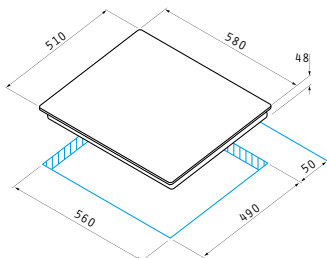

Εστία 58HL 632 Αφής Μπιζουτέ

ΑΝΘ ΠΑΓΚΟΥ

Κωδικός Προϊόντος	Τιμή προ Φ.Π.Α.	Τιμή με Φ.Π.Α.
030025302	455,00€	559,65€

6 Ζώνες Highlight:

- Ø145mm / 1200W
- Ø170 / 265mm, 1400 / 2200W
- Ø120 / 210mm, 700 / 2100W
- Ø145mm / 1200W

Διαστάσεις: 580 x 510mm

Διακόπτες αφής

9 επίπεδα έντασης λειτουργίας

Κλείδωμα λειτουργίας

Ψηφιακή ένδειξη υπολοίπου θερμότητας για κάθε εστία

Ηλεκτρονικός χρονοδιακόπτης

Ασφάλεια υπεχειλίσης

Ταχεία υψηλή θέρμανση

Περίμετρος μπιζουτέ