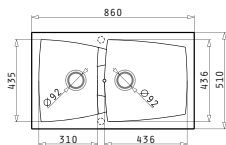

Διαστάσεις Νεροχύτη: 860 x 510mm
 Διαστάσεις Γουρνών: 310 x 435 x 200mm / 436 x 434 x 230mm
 Ερμάριο: 90cm

Χρώμα	Κωδικός	Εκροές	Τιμή προ Φ.Π.Α.	Τιμή με Φ.Π.Α.
ΜΠΕΖ	078100301	∅92mm ∅92mm	279,00€	343,17€