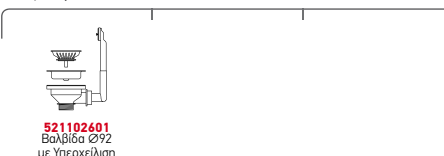

25
ΧΡΟΝΙΑ
ΕΓΓΥΗΣΗ

ΑΝΟΞΕΙΩΤΟ
ΑΤΣΑΛΙ
18/10
AISI 304

TETRAGON

ΑΝΟΞΕΙΩΤΟΙ
ΝΕΡΟΥΤΕΣ

TETRAGON (40X40) 1B

Εξωτερικές Διαστάσεις: 440 x 440mm
Διαστάσεις Γούρνας: 400 x 400 x 200mm
Ερμάριο: 45cm

Τύπος	Κωδικός	Εκροή	Τιμή προ Φ.Π.Α.	Τιμή με Φ.Π.Α.
ΣΑΤΙΝΕ	100090801	∅92mm	260,00€	319,80€

Στη συσκευασία περιλαμβάνεται βαλβίδα.

Προτεινόμενα Αξεσουάρ

Βαλβίδες

Ισόπεδος

Ένθετος

Προτεινόμενη Μπαρτάρια

TETRAGON (50X40) 1B

Εξωτερικές Διαστάσεις: 540 x 440mm
Διαστάσεις Γούρνας: 500 x 400 x 200mm
Ερμάριο: 60cm

Τύπος	Κωδικός	Εκροή	Τιμή προ Φ.Π.Α.	Τιμή με Φ.Π.Α.
ΣΑΤΙΝΕ	100091001	∅92mm	310,00€	381,30€

Στη συσκευασία περιλαμβάνεται βαλβίδα.

Προτεινόμενα Αξεσουάρ

Βαλβίδες

Ισόπεδος

Ένθετος

Προτεινόμενη Μπαρτάρια

TETRAGON (86,5X44) 2B

Διαστάσεις Νεροχύτη: 865 x 440mm
Διαστάσεις Γουρνών: 400 x 400 x 200mm / 400 x 400 x 200mm
Ερμάριο: 90cm

Τύπος	Κωδικός	Εκροές	Τιμή προ Φ.Π.Α.	Τιμή με Φ.Π.Α.
ΣΑΤΙΝΕ	100092001	∅92mm ∅92mm	570,00€	701,10€

Στη συσκευασία περιλαμβάνονται βαλβίδες και σифόν εξοικονόμησης χώρου.

Προτεινόμενα Αξεσουάρ

Βαλβίδες & Σιφόν

Ισόπεδος

Ένθετος

Προτεινόμενη Μπαρτάρια