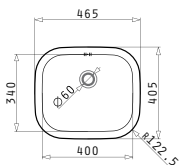

25
ΧΡΟΝΙΑ
ΕΓΓΥΗΣΗ

ΑΝΟΞΕΙΩΣΤΟ
ΑΤΣΑΛΙ
18/10
AISI 304

ΕΝΘΕΤΕΣ ΓΟΥΡΝΕΣ

KIBA

Διάσταση Νεροχύτη: $\varnothing 485\text{mm}$
Διαστάσεις Γούρνας: $\varnothing 385 \times 163\text{mm}$
Ερμάριο: 45cm

Τύπος	Κωδικός	Οπές Μπαταρίας	Εκροή	Τιμή προ Φ.Π.Α.	Τιμή με Φ.Π.Α.
ΛΕΙΟ	100053501	1 Οπή Μπαταρίας	$\varnothing 60\text{mm}$	89,00€	109,47€

i Στην τιμή περιλαμβάνεται η αξία της βαλβίδας.

Ένθετος

EASYFIX™

Προτεινόμενη Μπαταρία

MEZZO

Προτεινόμενα Αξεσουάρ

525003301
Ξύλο Κοπής
από Οξιά

525002901
Ανοξείδωτο
Καλάτι

Βαλβίδες & Σιφόν

521055801
Σιφόν
για 1 Γούρνα

KIBA SQUARE

Διαστάσεις Νεροχύτη: 465 x 405mm
Διαστάσεις Γούρνας: 400 x 340 x 150mm
Ερμάριο: 45cm

Τύπος	Κωδικός	Εκροή	Τιμή προ Φ.Π.Α.	Τιμή με Φ.Π.Α.
ΛΕΙΟ	100080001	$\varnothing 60\text{mm}$	55,00€	67,65€

i Στην τιμή περιλαμβάνεται η αξία της βαλβίδας.

Ένθετος

EASYFIX™

Προτεινόμενη Μπαταρία

MODO

Προτεινόμενα Αξεσουάρ

525004701
Ξύλο Κοπής
από Οξιά

Βαλβίδες & Σιφόν

521055801
Σιφόν
για 1 Γούρνα