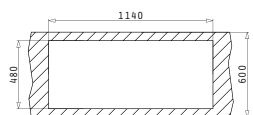

ATHENA (100X50) 1 1/2B 1D

Διαστάσεις Νεροχύτη: 1000 x 500mm
Διαστάσεις Γουρνών: 340 x 400 x 165mm / 170 x 275 x 80mm
Ερμάριο: 60cm

Τύπος	Κωδικός	Θέση Γούρνας	Εκροή	Τιμή προ Φ.Π.Α.	Τιμή με Φ.Π.Α.
ΛΕΙΟ	100179101	Αντιστρεφόμενος 0 Οπές	∅92mm	168,00€	206,64€
ΣΑΓΡΕ	100180601	Αντιστρεφόμενος 0 Οπές	∅92mm	182,00€	223,86€

i Στην τιμή περιλαμβάνεται η αξία των βαλβίδων και του σιφόν.

Ένθετος

EASYFIX™

Προτεινόμενη Μπαταρία

Προτεινόμενα Αξεσουάρ

Βαλβίδες & Σιφόν

ATHENA (116X50) 2B 1D

Διαστάσεις Νεροχύτη: 1160 x 500mm
Διαστάσεις Γουρνών: 340 x 400 x 165mm / 340 x 400 x 165mm
Ερμάριο: 80cm