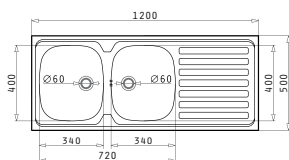

4 Στράντζες

Βαλβίδες & Σιφόν

Προτεινόμενη Μπαταρία

INTERNATIONAL (120X50) 2B 1D

Διαστάσεις Νεροχύτη: 1200 x 500mm
Διαστάσεις Γουρνών: 340 x 400 x 150mm / 340 x 400 x 150mm
Ερμάριο: 80cm

Τύπος	Κωδικός	Θέση Γούρνas	Εκροή	Τιμή προ Φ.Π.Α.	Τιμή με Φ.Π.Α.
ΛΕΙΟ	100103701	Αντιστρεφόμενος 0 Οπές Μπαταρίας	∅60mm	121,00€	148,83€