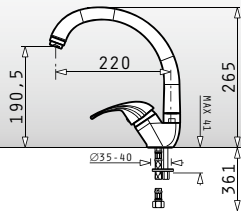

essential **Mezzo**

Αναμεικτική μπαταρία με κεραμικό δίσκο