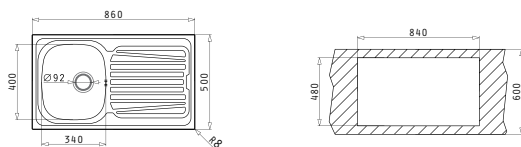

521097201
Βαλβίδα
∅92

521055101
Σιφόν
για 2 Γούρνες

Προτεινόμενη Μπαταρία

CONTRALTO

SPARTA (86X50) 1B 1D

Διαστάσεις Νεροχύτη: 860 x 500mm
Διαστάσεις Γούρνας: 340 x 400 x 150mm
Ερμάριο: 45cm

Τύπος	Κωδικός	Θέση Γούρνας	Εκροή	Τιμή προ Φ.Π.Α.	Τιμή με Φ.Π.Α.
ΛΕΙΟ	100129801	Αντιστρέφόμενος 0 Οπές Μπαταρίας	∅92mm	83,90€	103,20€