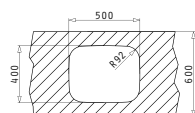

Στην τιμή περιλαμβάνεται η αξία της βαλβίδας.

Προτεινόμενα Αξεσουάρ

Υποκαθήμενος

Βαλβίδες & Σιφόν

IRIS (50X40) 1B

Εξωτερικές Διαστάσεις: 523 x 424mm
Διαστάσεις Γούρνας: 500 x 400 x 200mm
Ερμάριο: 60cm

Τύπος	Κωδικός	Συσκευασία	Εκροή	Τιμή προ Φ.Π.Α.	Τιμή με Φ.Π.Α.
ΛΕΙΟ	10008401	4 Τεμ / Κιβώτιο	Ø92mm	70,00€	86,10€