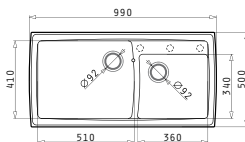

Διαστάσεις Νεροχύτη: 990 x 500mm
Διαστάσεις Γουρνών: 510 x 410 x 230mm / 360 x 340 x 200mm
Ερμάριο: 100cm