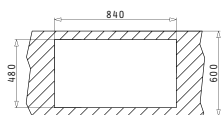

ΑΝΟΞΕΙΔΩΤΟ
ΑΤΣΑΛΙ
18/10
AISI 304

TITAN

ΑΝΟΞΕΙΔΩΤΟΙ
ΝΕΡΟΥΧΤΕΣ

TITAN (86X50) 1B

Διαστάσεις Νεροχύτη: 860 x 500mm
Διαστάσεις Γούρνας: 750 x 415 x 210mm
Ερμάριο: 90cm

Προτεινόμενοι
συνδυασμοί αξεσουάρ

Ανοξείδωτο & Πλαστικό
Στραγγιστήρι για την
υποδοχή του ξύλου
κοπής.