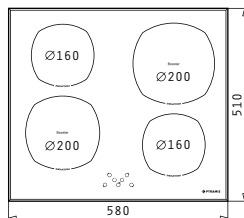

Εστία 58 Επαγωγής 432 Αφής Μπιζουτέ

ΑΝΩ ΠΑΓΚΟΥ

Κωδικός Προϊόντος

030051901

Τιμή προ Φ.Π.Α.

610,00€

Τιμή με Φ.Π.Α.

750,30€

4 Επαγωγικές Ζώνες:

- Ø160mm / 1400W
- Ø200mm / 2300W
- Ø200mm / 2300W
- Ø160mm / 1400W

Διαστάσεις: 580 x 510mm

Διακόπτες αφής

9 επίπεδα έντασης λειτουργίας

Κλειδωμα λειτουργίας

Ψηφιακή ένδειξη υπολοίπου θερμότητας για κάθε εστία

Ηλεκτρονικός χρονοδιακόπτης

Ασφάλεια υπεχειλίσης

Περίμετρος μπιζουτέ

2 booster εστίες

Εστία 60CO 532 Highlight + Επαγωγής (3+2)

ΑΝΩ ΠΑΓΚΟΥ

NEO
ΠΡΟΪΟΝ

Κωδικός Προϊόντος

030026101

Τιμή προ Φ.Π.Α.

520,00€

Τιμή με Φ.Π.Α.

639,60€