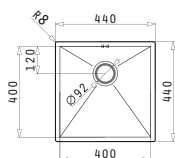

Εξωτερικές Διαστάσεις: 440 x 440mm
Διαστάσεις Γούρνας: 400 x 400 x 200mm
Ερμάριο: 45cm

Τύπος	Κωδικός	Εκροή	Τιμή προ Φ.Π.Α.	Τιμή με Φ.Π.Α.
ΣΑΤΙΝΕ	100090801	∅92mm	260,00€	319,80€

Στη συσκευασία περιλαμβάνεται βαλβίδα.

Προτεινόμενα Αξεσουάρ

Βαλβίδες

Ισόπεδος

Ένθετος

Προτεινόμενη Μπαρτάρια

TETRAGON (50X40) 1B

Εξωτερικές Διαστάσεις: 540 x 440mm
Διαστάσεις Γούρνας: 500 x 400 x 200mm
Ερμάριο: 60cm

Τύπος	Κωδικός	Εκροή	Τιμή προ Φ.Π.Α.	Τιμή με Φ.Π.Α.
ΣΑΤΙΝΕ	100091001	∅92mm	310,00€	381,30€