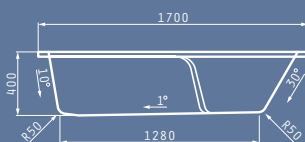

Μοντέλο	Κωδικός Προϊόντος	Τιμή προ Φ.Π.Α.	Τιμή με Φ.Π.Α.
ΜΠΑΝΙΕΡΑ VALERIA 170X70cm	022215401	162,00€	199,26€
ΜΠΑΝΙΕΡΑ VALERIA 170X70cm ΜΕ ΥΔΡΟΜΑΣΑΖ TURBO	185300201	960,00€	1.180,80€
ΠΑΝΕΛ ΜΗΚΟΥΣ 170cm VALERIA	021300901	90,00€	110,70€
ΠΑΝΕΛ ΠΛΑΤΟΥΣ 70cm VALERIA	021300201	60,00€	73,80€

Διαστάσεις Μπανιέρας: 170 x 70cm

Καθαρό Βάρος Μπανιέρας: 17kg
Πλήρης Χωρητικότητα: 269lt

- ΠΡΟΤΕΙΝΟΜΕΝΗ ΘΕΣΗ ΜΟΤΕΡ
- ΠΡΟΤΕΙΝΟΜΕΝΗ ΘΕΣΗ ΤΟΠΟΘΕΤΗΣΗΣ ΧΕΙΡΟΛΑΒΩΝ