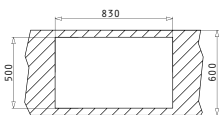

EASYFIX™

ΣΕΙΡΑ
CRYSTALON
ELEGANT

CRYSTALON (86X53) 1B 1D ΜΑΥΡΟ ΑΡΙΣΤΕΡΟ

Διαστάσεις Νεροχύτη: 860 x 530mm
Διαστάσεις Γούρνας: 400 x 400 x 200mm
Ερμάριο: 50cm

Τύπος	Κωδικός	Οπές Μπαταρίας	Εκροή	Τιμή προ Φ.Π.Α.	Τιμή με Φ.Π.Α.
ΜΑΥΡΟ ΓΥΑΛΙ	109501930	2 Οπές Μπαταρίας	∅92mm	650,00€	799,50€

Στη συσκευασία περιλαμβάνονται αυτόματα βαλβίδα και σιφόν.

Ένθετος

Προτεινόμενη Μπαταρία

Προτεινόμενα Αξεσουάρ

Βαλβίδες & Σιφόν

CRYSTALON (86X53) 1B 1D ΜΑΥΡΟ ΔΕΞΙ

Διαστάσεις Νεροχύτη: 860 x 530mm
Διαστάσεις Γούρνας: 400 x 400 x 200mm
Ερμάριο: 50cm