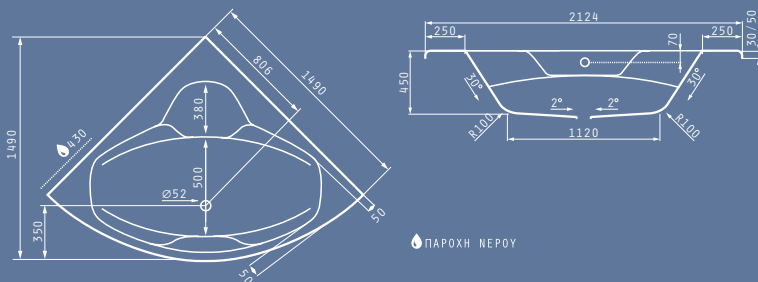

- ΠΡΟΤΕΙΝΟΜΕΝΗ ΘΕΣΗ ΜΟΤΕΡ
- ΕΝΑΛΛΑΚΤΙΚΗ ΘΕΣΗ ΜΟΤΕΡ
- ΠΡΟΤΕΙΝΟΜΕΝΗ ΘΕΣΗ ΤΟΠΟΘΕΤΗΣΗΣ ΧΕΙΡΟΛΑΒΩΝ

ΜΠΑΝΙΕΡΕΣ
ΣΥΣΤΗΜΑΤΑ ΥΔΡΟΜΑΣΑΣ

ORCHIDEA 150X150cm

Διαστάσεις Μπανιέρας: 150 x 150cm

Καθαρό Βάρος Μπανιέρας: 34kg
Πλήρης Χωρητικότητα: 250lt