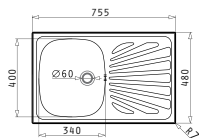

FINO

ET34

Διαστάσεις Νεροχύτη: 480 x 480mm
Διαστάσεις Γούρνας: 400 x 340 x 150mm
Ερμάριο: 45cm

Τύπος	Κωδικός	Οπές Μπαταρίας	Εκροή	Τιμή προ Φ.Π.Α.	Τιμή με Φ.Π.Α.
ΛΕΙΟ	105054201	1 Οπή Μπαταρίας	∅60mm	79,00€	97,17€

■ Στην τιμή περιλαμβάνεται η αξία της βαλβίδας.

Προτεινόμενα Αξεσουάρ

Ένθετος

Βαλβίδες & Σιφόν

Προτεινόμενη Μπαταρία

CRETA 1B 1D MARGARITA

Διαστάσεις Νεροχύτη: 755 x 480mm
Διαστάσεις Γούρνας: 340 x 400 x 150mm
Ερμάριο: 45cm