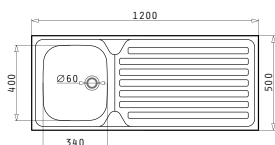

Διαστάσεις Νεροχύτη: 1200 x 500mm
Διαστάσεις Γούρνas: 340 x 400 x 150mm
Ερμάριο: 45cm