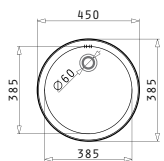

ATRIA

Διαστάσεις Νεροχύτη: 575 x 505mm
Διαστάσεις Γούρνας: 480 x 340 x 180mm
Ερμάριο: 60cm

Τύπος	Κωδικός	Οπές Μπαταρίας	Εκροή	Τιμή προ Φ.Π.Α.	Τιμή με Φ.Π.Α.
ΛΕΙΟ	100081501	1 Οπή Μπαταρίας	Ø92mm	88,00€	108,24€

Στην τιμή περιλαμβάνεται η αξία της βαλβίδας.

Ένθετος

EASYFIX™

Προτεινόμενη Μπαταρία

FESTIVO

Βαλβίδες & Σιφόν

 521097301 Βαλβίδα Ø92 με Υπερχείλιση	 521055801 Σιφόν για 1 Γούρνα

CR

Διάσταση Νεροχύτη: Ø450mm
Διαστάσεις Γούρνας: Ø385 x 150mm
Ερμάριο: 45cm

Τύπος	Κωδικός	Εκροή	Τιμή προ Φ.Π.Α.	Τιμή με Φ.Π.Α.
ΛΕΙΟ	100034001	Ø60mm	58,00€	71,34€

Στην τιμή περιλαμβάνεται η αξία της βαλβίδας.

Ένθετος

EASYFIX™

Προτεινόμενη Μπαταρία

MEZZO

Προτεινόμενα Αξεσουάρ

 525003301 Ξύλο Καπνός από Οξιά	 525002901 Ανοξείδωτο Καλάθι

Βαλβίδες & Σιφόν

 521099801 Βαλβίδα Ø60 με Υπερχείλιση	 521055801 Σιφόν για 1 Γούρνα