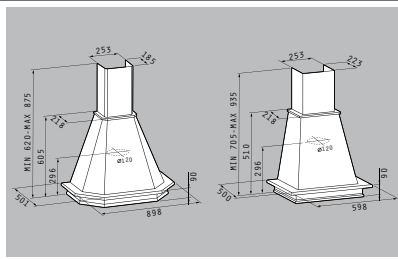

Καμινάδα Ρουστίκ

CLASSIC

NEO
ΠΡΟΪΟΝ

Κωδικός Προϊόντος	Διαστάσεις	Τιμή προ Φ.Π.Α.	Τιμή με Φ.Π.Α.
065018101	90cm	433,00€	532,59€
065018001	60cm	360,00€	442,80€

Χρώμα: ξύλο δρυς / λευκό μέταλλο

Διαστάσεις: 90cm / 60cm

Απορροφητικότητα: 600m³/h

Επίπεδο θορύβου: 54dB

Μοτέρ: 180W

Λάμπες αλογόνου

Συρόμενοι διακόπτες

Μεταλλικά φίλτρα: 1

065941601

Φίλτρο άνθρακα
Απαιτούμενα: 2

Τιμή προ Φ.Π.Α.: **12,30€**

Τιμή με Φ.Π.Α.: **15,13€**