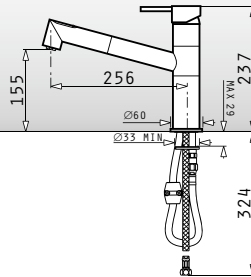

Αναμεικτική μπασίνα με κεραμικό δίσκο & εκτεινόμενο ντους

premium **Spaniato**

Αναμεικτική μπασίνα με κεραμικό δίσκο & εκτεινόμενο ντους

Τύπος	Κωδικός	Προ Φ.Π.Α.	Με Φ.Π.Α.
ΧΡΩΜΕ	095071001	148,00€	182,04€