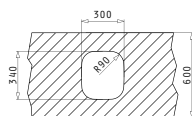

Εξωτερικές Διαστάσεις: 322 x 359mm
Διαστάσεις Γούρνας: 300 x 340 x 170mm
Ερμάριο: 40cm