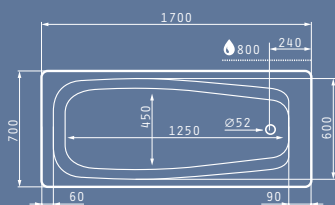

ΑΞΕΣΟΥΑΡ & ΕΞΑΡΤΗΜΑΤΑ ΕΓΚΑΤΑΣΤΑΣΗΣ

Αξεσουάρ	Κωδικός Προϊόντος	Τιμή προ Φ.Π.Α.	Τιμή με Φ.Π.Α.
ΑΥΤΟΜΑΤΗ ΒΑΛΒΙΔΑ ΜΠΑΝΙΕΡΑΣ - ΧΑΛΚΟΥ	022009901	47,97€	59,00€

Εξαρτήματα Εγκατάστασης	Κωδικός Προϊόντος	Τιμή προ Φ.Π.Α.	Τιμή με Φ.Π.Α.
ΒΑΣΙΚΟ ΣΥΣΤΗΜΑ ΤΟΠΟΘΕΤΗΣΗΣ - ΠΟΔΑΡΑΚΙΑ*	021501001	17,70€	21,77€
ΣΥΣΤΗΜΑ ΤΟΠΟΘΕΤΗΣΗΣ VALERIA ΜΕ ΠΑΝΕΛ	021501301	17,70€	21,77€
ΠΕΡΣΙΔΑ ΕΠΙΣΚΕΨΗΣ ΑΛΟΥΜΙΝΙΟΥ 45X35cm	021501801	63,30€	77,86€

* Στην τιμή του συστήματος τοποθέτησης περιλαμβάνεται και το σετ στοιχείων επιτοίχιας στερέωσης.
• Οι διαστάσεις των μπανιερών ενδέχεται να έχουν περίπου 1% απόκλιση από τις αναγραφόμενες.