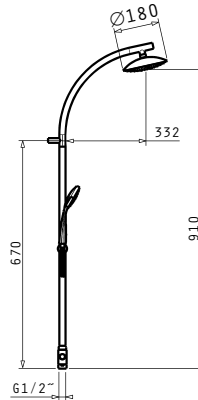

VISCARIA

ΜΠΑΝΙΟ

Τύπος	Κωδικός	Τιμή προ Φ.Π.Α.	Τιμή με Φ.Π.Α.
Μπαταρία Νιπτήρα	098110801	92,00€	113,16€

Αναμεικτική μπαταρία νιπτήρος, 1 οπής, με αυτόματη βαλβίδα

Τύπος	Κωδικός	Τιμή προ Φ.Π.Α.	Τιμή με Φ.Π.Α.
Ντουζιέρα	098111001	270,00€	332,10€

Επιτοίχια ντουζιέρα με κεφαλή ντους, σπράλ και στήριγμα ντους

Τύπος	Κωδικός	Τιμή προ Φ.Π.Α.	Τιμή με Φ.Π.Α.
Μπαταρία Λουτρού	098110901	133,00€	163,59€

Αναμεικτική επιτοίχια μπαταρία λουτρού, με ντους, σπράλ και στήριγμα ντους

Τύπος	Κωδικός	Τιμή προ Φ.Π.Α.	Τιμή με Φ.Π.Α.
Μπαταρία Λουτρού	098111101	95,00€	116,85€

Αναμεικτική επιτοίχια μπαταρία λουτρού, χωρίς ντους, για σύνδεση με επιτοίχια ντουζιέρα