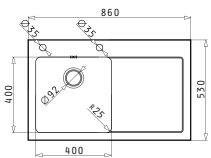

EASYFIX™

ΣΕΙΡΑ
CRYSTALON
ELEGANT

CRYSTALON (86X53) 1B 1D ΜΑΥΡΟ ΑΡΙΣΤΕΡΟ

Διαστάσεις Νεροχύτη: 860 x 530mm
Διαστάσεις Γούρνας: 400 x 400 x 200mm
Ερμάριο: 50cm

Τύπος	Κωδικός	Οπές Μπαταρίας	Εκροή	Τιμή προ Φ.Π.Α.	Τιμή με Φ.Π.Α.
ΜΑΥΡΟ ΓΥΑΛΙ	109501930	2 Οπές Μπαταρίας	∅92mm	650,00€	799,50€

Στη συσκευασία περιλαμβάνονται αυτόματα βαλβίδα και σιφόν.

Ένθετος

Προτεινόμενη Μπαταρία

Προτεινόμενα Αξεσουάρ

Βαλβίδες & Σιφόν

CRYSTALON (86X53) 1B 1D ΜΑΥΡΟ ΔΕΞΙ

Διαστάσεις Νεροχύτη: 860 x 530mm
Διαστάσεις Γούρνας: 400 x 400 x 200mm
Ερμάριο: 50cm