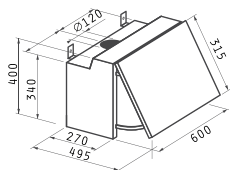

Πτυσσόμενος με Μεταλλικά Φίλτρα

ESSENTIAL

Κωδικός Προϊόντος	Χρώμα	Τιμή προ Φ.Π.Α.	Τιμή με Φ.Π.Α.
065012501	ΛΕΥΚΟΣ	110,00€	135,30€
065012601	ΚΑΦΕ	110,00€	135,30€

Χρώμα: λευκός / καφέ

Διαστάσεις: 60cm

Συρόμενοι διακόπτες

Λάμπες αλογόνου

Μοτέρ: 2 x 110W

Επίπεδο θορύβου: 53dB

Απορροφητικότητα: 450m³/h

Μεταλλικά φίλτρα: 2

065099801 Φίλτρο άνθρακα
Απαιτούμενα: 2
Τιμή προ Φ.Π.Α.: 10,49€
Τιμή με Φ.Π.Α.: 12,90€