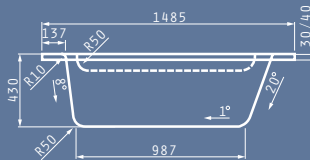

Μοντέλο	Κωδικός Προϊόντος	Τιμή προ Φ.Π.Α.	Τιμή με Φ.Π.Α.
ΜΠΑΝΙΕΡΑ ORCHIDEA 105X105cm	022213601	260,00€	319,80€
ΠΑΝΕΛ ΓΙΑ ORCHIDEA 105X105cm	021105501	105,00€	129,15€

- ΠΡΟΤΕΙΝΟΜΕΝΗ ΘΕΣΗ ΜΟΤΕΡ
- ΠΡΟΤΕΙΝΟΜΕΝΗ ΘΕΣΗ ΤΟΠΟΘΕΤΗΣΗΣ ΧΕΙΡΟΛΑΒΩΝ

Διαστάσεις Μπανιέρας: 105 x 105cm

Καθαρό Βάρος Μπανιέρας: 20kg
Πλήρης Χωρητικότητα: 145lt