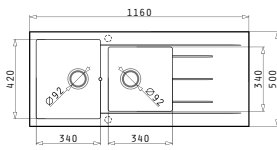

Προτεινόμενη Μπαταρία

- GUSTO

PYRAGRANITE ΝΕΡΟΧΥΤΕΣ

PYRAGRANITE ALAZIA (116X50) 2B 1D

Διαστάσεις Νεροχύτη: 1160 x 500mm
Διαστάσεις Γούρνας: 340 x 420 x 205mm / 340 x 340 x 205mm
Ερμάριο: 80cm

Χρώμα	Κωδικός	Εκροές	Τιμή προ Φ.Π.Α.	Τιμή με Φ.Π.Α.
SNOW	079812511	Ø92mm Ø92mm	203,87€	250,76€
CARBON	079812611	Ø92mm Ø92mm	203,87€	250,76€
ΜΠΕΖ	079812711	Ø92mm Ø92mm	203,87€	250,76€
ΜΟΧΑ	079812811	Ø92mm Ø92mm	203,87€	250,76€