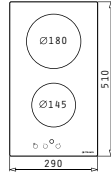

Εστία 29HL 238 Αφής Χωρίς Πλαίσιο

ΑΝΘ ΠΑΓΚΟΥ

ΝΕΟ
ΠΡΟΪΟΝ

Κωδικός Προϊόντος	Τιμή προ Φ.Π.Α.	Τιμή με Φ.Π.Α.
030025801	205,00€	252,15€