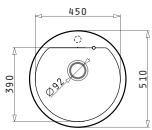

25
ΧΡΟΝΙΑ
ΕΓΓΥΗΣΗ

PYRAGRANITE ALAZIA

PYRAGRANITE ALAZIA (Ø51) 1B

Διαστάσεις Νεροχύτη: Ø510mm
Διαστάσεις Γούρνας: Ø450 x 205mm
Ερμάριο: 50cm

Χρώμα	Κωδικός	Εκροή	Τιμή προ Φ.Π.Α.	Τιμή με Φ.Π.Α.
SNOW	079810111	Ø92mm	135,00€	166,05€
CARBON	079810211	Ø92mm	135,00€	166,05€
ΜΠΕΖ	079810311	Ø92mm	135,00€	166,05€
ΜΟΧΑ	079810411	Ø92mm	135,00€	166,05€

Στην συσκευασία περιλαμβάνεται βαλβίδα και σιφόν.

Ένθετος

Προτεινόμενη Μπαταρία

ROTA

PYRAGRANITE ALAZIA (79X50) 1B 1D

Διαστάσεις Νεροχύτη: 790 x 500mm
Διαστάσεις Γούρνας: 340 x 420 x 205mm
Ερμάριο: 45cm

Χρώμα	Κωδικός	Εκροή	Τιμή προ Φ.Π.Α.	Τιμή με Φ.Π.Α.
SNOW	079810511	Ø92mm	178,95€	220,11€
CARBON	079810611	Ø92mm	178,95€	220,11€
ΜΠΕΖ	079810711	Ø92mm	178,95€	220,11€
ΜΟΧΑ	079810811	Ø92mm	178,95€	220,11€

Στην συσκευασία περιλαμβάνεται βαλβίδα και σιφόν.

Ένθετος

Προτεινόμενα Αξεσουάρ

043009901
Ανοξείδωτο Στραγγιστήρι

525006601
Ξύλο Κοπής από Καρυδιά

Προτεινόμενη Μπαταρία

GRAZIOSO