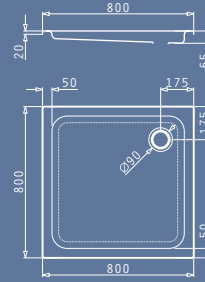

Μοντέλο	Κωδικός Προϊόντος	Τιμή προ Φ.Π.Α.	Τιμή με Φ.Π.Α.
ΑΚΡΥΛΙΚΗ ΝΤΟΥΖΙΕΡΑ ΤΕΤΡΑΓΩΝΗ 80X80cm	022000701	105,00€	129,15€
ΑΚΡΥΛΙΚΗ ΝΤΟΥΖΙΕΡΑ ΤΕΤΡΑΓΩΝΗ 90X90cm	022000801	118,00€	145,14€