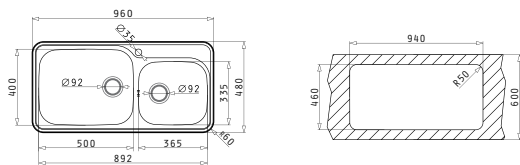

Στην τιμή περιλαμβάνεται η αξία της βαλβίδας και του σιφόν.

Προτεινόμενα Αξεσουάρ

Ένθετος

Βαλβίδες & Σιφόν

Προτεινόμενη Μπαταρία

SPACE PLUS (96X48) 2B

Διαστάσεις Νεροχύτη: 960 x 480mm
Διαστάσεις Γουρνών: 500 x 400 x 200mm / 365 x 335 x 150mm
Ερμάριο: 100m