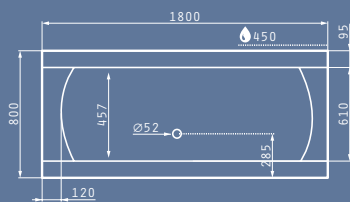

Διαστάσεις Μπανιέρας: 180 x 80cm

Καθαρό Βάρος Μπανιέρας: 26kg
Πλήρης Χωρητικότητα: 335lt