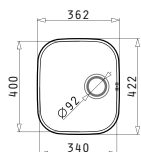

i Στην τιμή περιλαμβάνεται η αξία της βαλβίδας.

Υποκαθήμενος

Προτεινόμενα Αξεσουάρ

Βαλβίδες

IRIS (33,5X36,5) 1B

Εξωτερικές Διαστάσεις: 357 x 387mm
Διαστάσεις Γούρνας: 335 x 365 x 150mm
Ερμάριο: 40cm

Τύπος	Κωδικός	Συσκευασία	Εκροή	Τιμή προ Φ.Π.Α.	Τιμή με Φ.Π.Α.
ΛΕΙΟ	100009701	10 Τεμ / Κιβώτιο	∅92mm	46,00€	56,58€

i Στην τιμή περιλαμβάνεται η αξία της βαλβίδας.

Υποκαθήμενος

Προτεινόμενα Αξεσουάρ

Βαλβίδες & Σιφόν

IRIS (34X40) 1B

Εξωτερικές Διαστάσεις: 362 x 422mm
Διαστάσεις Γούρνας: 340 x 400 x 180mm
Ερμάριο: 40cm

Τύπος	Κωδικός	Συσκευασία	Εκροή	Τιμή προ Φ.Π.Α.	Τιμή με Φ.Π.Α.
ΛΕΙΟ	10009501	8 Τεμ / Κιβώτιο	Ø92mm	50,00€	61,50€