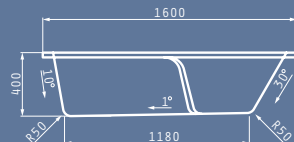

Μοντέλο	Κωδικός Προϊόντος	Τιμή προ Φ.Π.Α.	Τιμή με Φ.Π.Α.
ΜΠΑΝΙΕΡΑ VALERIA 160X70cm	022215301	158,00€	194,34€
ΜΠΑΝΙΕΡΑ VALERIA 160X70cm ΜΕ ΥΔΡΟΜΑΣΑΖ TURBO	185300101	950,00€	1.168,50€
ΠΑΝΕΛ ΜΗΚΟΥΣ 160cm VALERIA	021300701	90,00€	110,70€
ΠΑΝΕΛ ΠΛΑΤΟΥΣ 70cm VALERIA	021300201	60,00€	73,80€

Διαστάσεις Μπανιέρας: 160 x 70cm

Καθαρό Βάρος Μπανιέρας: 17kg
Πλήρης Χωρητικότητα: 243lt

- ΠΡΟΤΕΙΝΟΜΕΝΗ ΘΕΣΗ ΜΟΤΕΡ
- ΠΡΟΤΕΙΝΟΜΕΝΗ ΘΕΣΗ ΤΟΠΟΘΕΤΗΣΗΣ ΧΕΙΡΟΛΑΒΩΝ