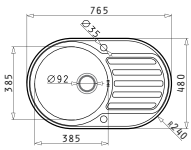

25
ΧΡΟΝΙΑ
ΕΓΓΥΗΣΗ

ΑΝΘΕΞΙΔΩΤΟ
ΑΤΣΑΛΙ
18/10
AISI 304

SR MINI (76,5X48)

NEO
ΠΡΟΪΟΝ

Διαστάσεις Νεροχύτη: 765 x 480mm
Διαστάσεις Γούρνας: $\varnothing 385 \times 150$ mm
Ερμάριο: 45cm

Τύπος	Κωδικός	Οπές Μπαταρίας	Εκροή	Τιμή προ Φ.Π.Α.	Τιμή με Φ.Π.Α.
ΛΕΙΟ	100166801	1 Οπή Μπαταρίας	$\varnothing 92$mm	99,00€	121,77€

i Στην τιμή περιλαμβάνεται η αξία της βαλβίδας.

Ένθετος

EASYFIX™

Προτεινόμενη Μπαταρία

FESTIVO

Βαλβίδες & Σιφόν

521097301 Βαλβίδα $\varnothing 92$ με Υπερχειλίση	521055801 Σιφόν για 1 Γούρνα

SR 2 (90X48)

Διαστάσεις Νεροχύτη: 900 x 480mm
Διαστάσεις Γουρνών: $\varnothing 385 \times 150$ mm / $\varnothing 385 \times 150$ mm
Ερμάριο: 90cm

Τύπος	Κωδικός	Οπές Μπαταρίας	Εκροές	Τιμή προ Φ.Π.Α.	Τιμή με Φ.Π.Α.
ΛΕΙΟ	108706601	1 Οπή Μπαταρίας	$\varnothing 92$mm $\varnothing 92$mm	165,00€	202,95€

i Στην τιμή περιλαμβάνεται η αξία των βαλβίδων.

Ένθετος

EASYFIX™

Προτεινόμενη Μπαταρία

ARMONICA

Προτεινόμενα Αξεσουάρ

525003301 Ξύλινο Κοπτικό από Οξείδι	525002901 Ανοξείδωτο Καλάθι

Βαλβίδες & Σιφόν

521097301 Βαλβίδα $\varnothing 92$ με Υπερχειλίση	521097201 Βαλβίδα $\varnothing 92$	521055101 Σιφόν για 2 Γούρνες