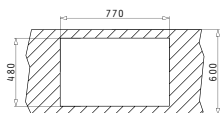

521097301
Βαλβίδα ∅92
με Υπερχείλιση

521097201
Βαλβίδα
∅92

521055201
Σιφόν για
1 1/2 Γούρνα

Προτεινόμενη Μπαταρία

MODO

SPARTA (79X50) 1B 1D

Διαστάσεις Νεροχύτη: 790 x 500mm
Διαστάσεις Γούρνας: 340 x 400 x 150mm
Ερμάριο: 45cm