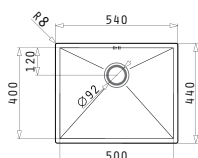

Εξωτερικές Διαστάσεις: 440 x 440mm
Διαστάσεις Γούρνας: 400 x 400 x 200mm
Ερμάριο: 45cm

Τύπος	Κωδικός	Εκροή	Τιμή προ Φ.Π.Α.	Τιμή με Φ.Π.Α.
ΣΑΤΙΝΕ	100090801	∅92mm	260,00€	319,80€

Στη συσκευασία περιλαμβάνεται βαλβίδα.

Προτεινόμενα Αξεσουάρ

Βαλβίδες

Ισόπεδος

Ένθετος

Προτεινόμενη Μπαρτάρια

TETRAGON (50X40) 1B

Εξωτερικές Διαστάσεις: 540 x 440mm
Διαστάσεις Γούρνας: 500 x 400 x 200mm
Ερμάριο: 60cm

Τύπος	Κωδικός	Εκροή	Τιμή προ Φ.Π.Α.	Τιμή με Φ.Π.Α.
ΣΑΤΙΝΕ	100091001	∅92mm	310,00€	381,30€

Στη συσκευασία περιλαμβάνεται βαλβίδα.

Προτεινόμενα Αξεσουάρ

Βαλβίδες

Ισόπεδος

Ένθετος

Προτεινόμενη Μπαρτάρια

TETRAGON (86,5X44) 2B

Διαστάσεις Νεροχύτη: 865 x 440mm
Διαστάσεις Γουρνών: 400 x 400 x 200mm / 400 x 400 x 200mm
Ερμάριο: 90cm