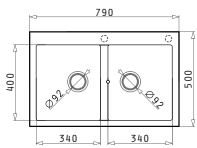

Διαστάσεις Νεροχύτη: 790 x 500mm
Διαστάσεις Γούρνas: 340 x 400 x 205mm / 340 x 400 x 205mm
Ερμάριο: 80cm

Χρώμα	Κωδικός	Εκροές	Τιμή προ Φ.Π.Α.	Τιμή με Φ.Π.Α.
SNOW	079810911	Ø92mm Ø92mm	186,52€	229,42€
CARBON	079811011	Ø92mm Ø92mm	186,52€	229,42€
ΜΠΕΖ	079811111	Ø92mm Ø92mm	186,52€	229,42€
ΜΟΧΑ	079811211	Ø92mm Ø92mm	186,52€	229,42€