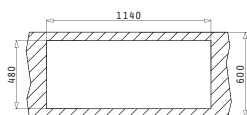

Ένθετος

EASYFIX™

Προτεινόμενη Μπαταρία

RITMO

Προτεινόμενα Αξεσουάρ

Βαλβίδες & Σιφόν

TITAN (116X50) 1B 1D

Διαστάσεις Νεροχύτη: 1160 x 500mm
Διαστάσεις Γούρνας: 750 x 415 x 210mm
Ερμάριο: 90cm