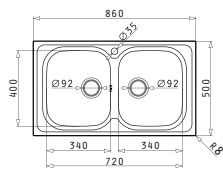

**521097801**
Βαλβίδα ∅92
με Υπερχειλίση**521055801**
Σιφόν
για 1 Γούρνα

AMALTIA (79X50) 2B

Διαστάσεις Νεροχύτη: 790 x 500mm
Διαστάσεις Γουρνών: 340 x 400 x 180mm / 340 x 400 x 180mm
Ερμάριο: 80cm

Τύπος	Κωδικός	Οπές Μπαταρίας	Εκροές	Τιμή προ Φ.Π.Α.	Τιμή με Φ.Π.Α.
ΛΕΙΟ	107132501	1 Οπή Μπαταρίας	∅92mm ∅92mm	173,00€	212,79€
ΣΑΓΡΕ	107121001	1 Οπή Μπαταρίας	∅92mm ∅92mm	205,00€	252,15€

**521097301**
Βαλβίδα ∅92
με Υπερχειλίση**521097201**
Βαλβίδα
∅92**521055101**
Σιφόν
για 2 Γούρνες

AMALTIA (86X50) 2B

Διαστάσεις Νεροχύτη: 860 x 500mm
Διαστάσεις Γουρνών: 340 x 400 x 180mm / 340 x 400 x 180mm
Ερμάριο: 80cm