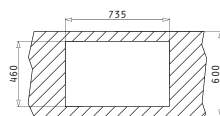

■ Στην τιμή περιλαμβάνεται η αξία της βαλβίδας.

Προτεινόμενα Αξεσουάρ

Ένθετος

Βαλβίδες & Σιφόν

Προτεινόμενη Μπαταρία

CRETA 1B 1D MARGARITA

Διαστάσεις Νεροχύτη: 755 x 480mm
Διαστάσεις Γούρνας: 340 x 400 x 150mm
Ερμάριο: 45cm