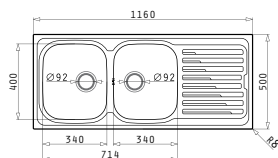

**521097301**
Βαλβίδα ∅92
με Υπερχειλίση**521097201**
Βαλβίδα
∅92**521055101**
Σιφόν
για 2 Γούρνες

AMALTIA (86X50) 2B

Διαστάσεις Νεροχύτη: 860 x 500mm
Διαστάσεις Γουρνών: 340 x 400 x 180mm / 340 x 400 x 180mm
Ερμάριο: 80cm

Ένθετος

EASYFIX™

Προτεινόμενη Μπαταρία

ARMONICA

Προτεινόμενα Αξεσουάρ

Βαλβίδες & Σιφόν

AMALTIA (116X50) 2B 1D

Διαστάσεις Νεροχύτη: 1160 x 500mm
Διαστάσεις Γουρνών: 340 x 400 x 180mm / 340 x 400 x 180mm
Ερμάριο: 80cm