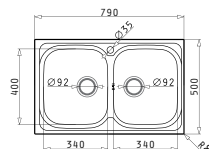

ΑΝΟΞΕΙΩΔΟΙ
ΝΕΡΟΧΥΤΕΣ

AMALTIA (79X50) 1B 1D

Διαστάσεις Νεροχύτη: 790 x 500mm
Διαστάσεις Γούρνas: 340 x 400 x 180mm
Ερμάριο: 45cm

Τύπος	Κωδικός	Θέση Γούρνas	Εκροή	Τιμή προ Φ.Π.Α.	Τιμή με Φ.Π.Α.
ΛΕΙΟ	107117801	Αντιστρεφόμενος 0 Οπές Μπαταρίας	∅92mm	119,00€	146,37€

**521097801**
Βαλβίδα ∅92
με Υπερχειλίση**521055801**
Σιφόν
για 1 Γούρνα

AMALTIA (79X50) 2B

Διαστάσεις Νεροχύτη: 790 x 500mm
Διαστάσεις Γουρνών: 340 x 400 x 180mm / 340 x 400 x 180mm
Ερμάριο: 80cm

Τύπος	Κωδικός	Οπές Μπαταρίας	Εκροές	Τιμή προ Φ.Π.Α.	Τιμή με Φ.Π.Α.
ΛΕΙΟ	107132501	1 Οπή Μπαταρίας	∅92mm ∅92mm	173,00€	212,79€
ΣΑΓΡΕ	107121001	1 Οπή Μπαταρίας	∅92mm ∅92mm	205,00€	252,15€