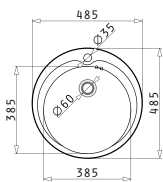

25
ΧΡΟΝΙΑ
ΕΓΓΥΗΣΗ

ΑΝΟΞΕΙΩΣΤΟ
ΑΤΣΑΛΙ
18/10
AISI 304

ΕΝΘΕΤΕΣ ΓΟΥΡΝΕΣ

KIBA

Διάσταση Νεροχύτη: $\varnothing 485\text{mm}$
Διαστάσεις Γούρνας: $\varnothing 385 \times 163\text{mm}$
Ερμάριο: 45cm

Τύπος	Κωδικός	Οπές Μπαταρίας	Εκροή	Τιμή προ Φ.Π.Α.	Τιμή με Φ.Π.Α.
ΛΕΙΟ	100053501	1 Οπή Μπαταρίας	$\varnothing 60\text{mm}$	89,00€	109,47€

i Στην τιμή περιλαμβάνεται η αξία της βαλβίδας.

Ένθετος

EASYFIX™

Προτεινόμενη Μπαταρία

MEZZO

Προτεινόμενα Αξεσουάρ

525003301
Ξύλο Κοπής
από Οξιά

525002901
Ανοξείδωτο
Καλάτι

Βαλβίδες & Σιφόν

521055801
Σιφόν
για 1 Γούρνα

KIBA SQUARE

Διαστάσεις Νεροχύτη: 465 x 405mm
Διαστάσεις Γούρνας: 400 x 340 x 150mm
Ερμάριο: 45cm

Τύπος	Κωδικός	Εκροή	Τιμή προ Φ.Π.Α.	Τιμή με Φ.Π.Α.
ΛΕΙΟ	100080001	$\varnothing 60\text{mm}$	55,00€	67,65€

i Στην τιμή περιλαμβάνεται η αξία της βαλβίδας.

Ένθετος

EASYFIX™

Προτεινόμενη Μπαταρία

MODO

Προτεινόμενα Αξεσουάρ

525004701
Ξύλο Κοπής
από Οξιά

Βαλβίδες & Σιφόν

521055801
Σιφόν
για 1 Γούρνα