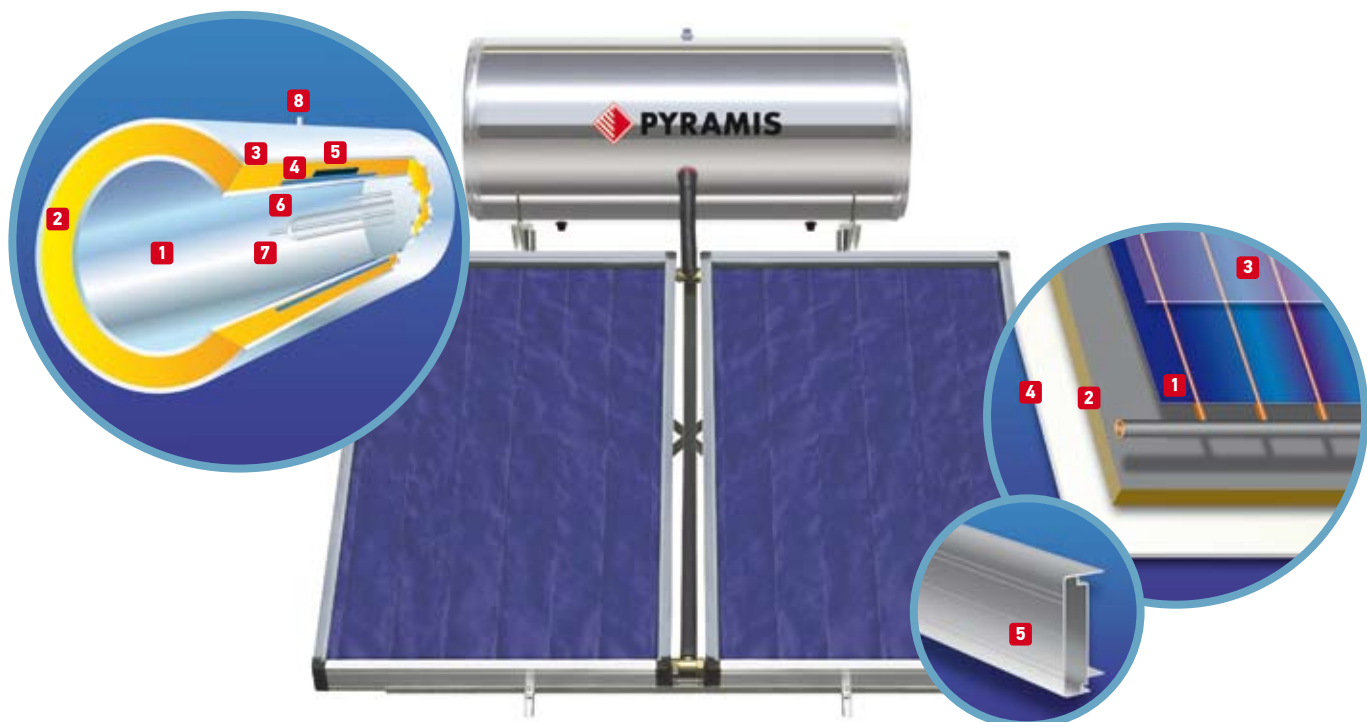

2. Μόνωση με κυτή οικολογική πολυουρεθάνη πυκνότητας 40kg/m² και πάχους 60mm, εξασφαλίζοντας τη διατήρηση της θερμοκρασίας του για μεγαλύτερο χρονικό διάστημα και κατά τη διάρκεια των κρύων μηνών του χειμώνα.

3. Εξωτερικό περίβλημα από ανοξείδωτο ασάλι πάχους 0,5mm για μεγαλύτερη αντοχή στο χρόνο και στις αντίξοες καιρικές συνθήκες.

4. Εναλλάκτης (διπλός μανδύας) από χαλυβδοέλασμα 1,5mm που δημιουργεί διπλό τοίχωμα για την κυκλοφορία του θερμικού υγρού, επιτυγχάνοντας έτσι την καλύτερη μετάδοση θερμότητας.

5. Εσωτερικό δοχείο διαστολής στο **επάνω μέρος του μανδύα** για να αποφεύγεται η εκτόνωση του θερμικού υγρού σε περίπτωση υπερθέρμανσης, που αποτελεί ανταγωνιστικό πλεονέκτημα καθώς τα περισσότερα δοχεία της αγοράς είναι εξωτερικά, με αποτέλεσμα την απώλεια του θερμικού υγρού, το επιπλέον κόστος συμπλήρωσής του, αλλά και τη μείωση της απόδοσης λόγω θερμικών απωλειών.

6. Ηλεκτρική αντίσταση 4KW με διπολικό θερμοστάτη ασφαλείας.

7. Ράβδος μαγνησίου για προστασία από τις ηλεκτρολύσεις Φ22mm και L-350mm με δυνατότητα αντικατάστασης.

8. Στόμιο πλήρωσης κλειστού κυκλώματος με βαλβίδα ασφαλείας 2 ατμοσφαιρών.

9. Βαλβίδα ασφαλείας ύδρευσης 10 ατμοσφαιρών.

10. Ξεχωριστά μοντέλα δοχείων τριπλής ενέργειας με μεγάλης επιφάνειας επισματωμένο εναλλάκτη θερμότητας (σερπαντίνα G3/4") για σύνδεση με την κεντρική θέρμανση για δωρεάν ζεστό νερό και το χειμώνα.

0 συλλέκτης-απορροφητής της ηλιακής ενέργειας είναι επιλεκτικός, παρέχοντας **95% απορροφητικότητα**. Η μπλε "Blue Tech" επιλεκτική επίστρωση τιτανίου είναι η πιο αποδοτική και προσφέρει απορρόφηση της άμεσης αλλά και της έμμεσης ακτινοβολίας, ελαχιστοποίηση των θερμικών απωλειών, μεγαλύτερη οικονομία και καλύτερη απόδοση. Έτσι, εξασφαλίζουμε τουλάχιστον 20% υψηλότερη απόδοση ενέργειας το χειμώνα και το φθινόπωρο σε σύγκριση με τους κοινούς συλλέκτες.

1. Ο υδροσκελετός, από **χάλκινους σωλήνες** βαρέως τύπου, παρέχει μέγιστη απορρόφηση ηλιακής ενέργειας και εγγυημένη υψηλή απόδοση. Η συγκόλλησή τους με την προηγμένη μέθοδο υπερήχων Ultrasound εξασφαλίζει ασφάλεια και αντοχή εφ' όρου ζωής, σε αντίθεση με την συμβατική μέθοδο συγκόλλησης με laser.

2. Ισχυρή μόνωση που συντελείται με ορυκτοβάμβακα χαμηλής αγωγιμότητας πάχους 40mm, ώστε να ελαχιστοποιούνται οι θερμικές απώλειες του συλλέκτη.

3. Ο προστατευτικός υαλοπίνακας ασφαλείας (Security Low Iron Glass), πάχους 4mm, χαμηλής περιεκτικότητας σε σίδηρο, εγγυάται μεγαλύτερη ηλιακή διαπερατότητα $\tau=92\%$ και ανθεκτικότητα στις καιρικές συνθήκες.

4. Η πλάτη παρέχει πλήρη στεγανοποίηση αποτελούμενη από φύλλο μίγματος αλουμινίου και γαλβανιζέ λαμαρίνας, πάχους 0,5mm.

5. Το εξωτερικό πλαίσιο από προφίλ αλουμινίου έχει διπλό τοίχωμα δημιουργώντας διάκενό ανάμεσα, ενισχύοντας τη θερμική μόνωση και τη μηχανική αντοχή του συλλέκτη.

6. Το θερμικό υγρό, ένα ειδικό αντιψυκτικό υγρό (προπυλαινογλυκόλη) προφυλάσσει απόλυτα από τον παγετό, τα άλατα και τις οξειδώσεις, διατηρώντας τη μέγιστη απόδοση του ηλιακού συστήματος σε οποιαδήποτε καιρική μεταβολή.

7. Ειδικές γαλβανισμένες εν θερμώ βάσεις τοποθέτησης εγκαθίστανται είτε σε επίπεδες επιφάνειες, είτε σε κεραμοσκεπές και εγγυώνται εύκολη, καλαίσθητη και απόλυτα ασφαλή τοποθέτηση ακόμα και στις πιο δύσκολες καιρικές συνθήκες.