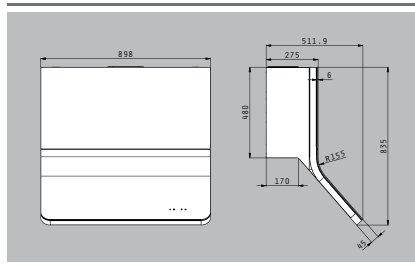

Ανοξείδωτες
καμπύλες με γυαλί
ασφαλείας

Υλικό: ανοξείδωτο & μαύρο γυαλί

Διαστάσεις: 90cm

Απορροφητικότητα: 800m³/h

Σύστημα ειδοποίησης αλλαγής/καθαρισμού φίλτρων

Επίπεδο θορύβου: 54dB

Μοτέρ: turbo/250W - 2 σποτ αλογόνου

Διακόπτες αφής

Μεταλλικά φίλτρα: 3 ανοξείδωτα

065099801

Φίλτρο άνθρακα
Απαιτούμενα: 2

Τιμή προ Φ.Π.Α.: **10,49€**

Τιμή με Φ.Π.Α.: **12,90€**