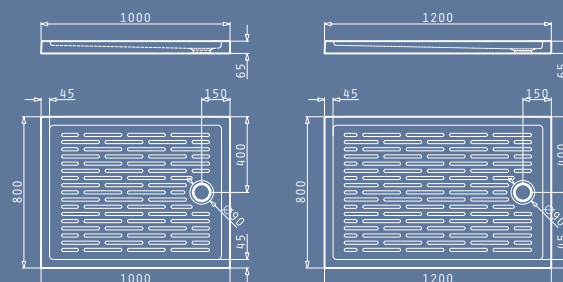

Μοντέλο	Κωδικός Προϊόντος	Τιμή προ Φ.Π.Α.	Τιμή με Φ.Π.Α.
ΚΕΡΑΜΙΚΗ ΝΤΟΥΖΙΕΡΑ ΠΑΡΑΛΛΗΛΟΓΡΑΜΜΗ 100X80cm	022000501	150,00€	184,50€
ΚΕΡΑΜΙΚΗ ΝΤΟΥΖΙΕΡΑ ΠΑΡΑΛΛΗΛΟΓΡΑΜΜΗ 120X80cm	022000601	170,00€	209,10€