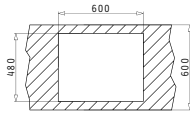

Διαστάσεις Νεροχύτη: 620 x 500mm
Διαστάσεις Γούρνας: 340 x 400 x 150mm
Ερμάριο: 45cm

Τύπος	Κωδικός	Θέση Γούρνας	Εκροή	Τιμή προ Φ.Π.Α.	Τιμή με Φ.Π.Α.
ΛΕΙΟ	100125201	Αντιστρεφόμενος 0 Οπές Μπαταρίας	∅92mm	76,50€	94,10€