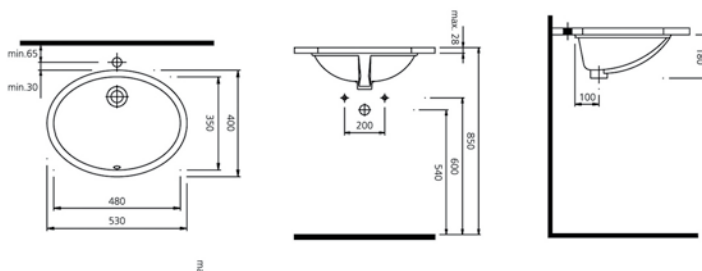

ΝΙΠΤΗΡΑΣ ΥΠΟΚΑΘΗΜΕΝΟΣ 530

Κωδικός Προϊόντος	Περιγραφή	Τιμή προ Φ.Π.Α.	Τιμή με Φ.Π.Α.
023003701	Νιπτήρας Υποκαθήμενος 530	37,20€	45,76€