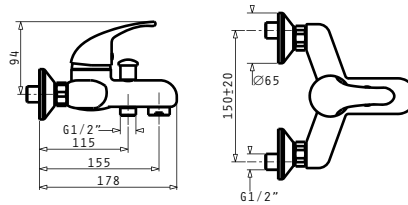

Τύπος	Κωδικός	Τιμή προ Φ.Π.Α.	Τιμή με Φ.Π.Α.
Μπαταρία Νιπτήρα	098070101	69,00€	84,87€
Μπαταρία Λουτρού	098070201	87,00€	107,01€

Αναμεικτική μπαταρία νιπτήρος, 1 οπής, με αυτόματη βαλβίδα

Αναμεικτική επιτοίχια μπαταρία λουτρού, με ντούς, σπирάλ και στήριγμα ντούς