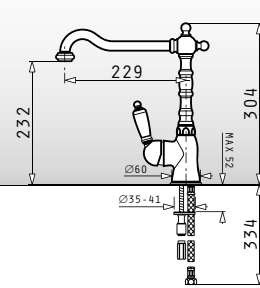

classic Baroque

Αναμεικτική μπαταρία με κεραμικό δίσκο