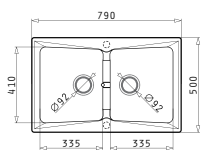

Χρώμα	Κωδικός	Εκροές	Τιμή προ Φ.Π.Α.	Τιμή με Φ.Π.Α.
ΜΠΕΖ	077300301	∅92mm ∅92mm	247,00€	303,81€

Στην συσκευασία περιλαμβάνονται βαλβίδες και σιφόν εξοικονόμησης χώρου.

Προτεινόμενοι συνδυασμοί αξεσουάρ

Ανοξείδωτο Στραγγιστήρι για την υποδοχή του ξύλου κοπής.

Ένθετος

Προτεινόμενα Αξεσουάρ

073023601
Ανοξείδωτο Καλάθι

043000901
Ανοξείδωτο Στραγγιστήρι

525006401
Ξύλο Κοπής από Καρυδιά

Προτεινόμενη Μπαταρία

ROTA