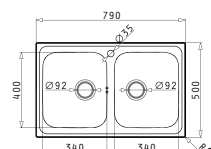

Προτεινόμενα Αξεσουάρ

Βαλβίδες

Ισόπεδος

Ένθετος

Προτεινόμενη Μπαρτάρια

TETRAGON (50X40) 1B

Εξωτερικές Διαστάσεις: 540 x 440mm
Διαστάσεις Γούρνας: 500 x 400 x 200mm
Ερμάριο: 60cm

Τύπος	Κωδικός	Εκροή	Τιμή προ Φ.Π.Α.	Τιμή με Φ.Π.Α.
ΣΑΤΙΝΕ	100091001	∅92mm	310,00€	381,30€

ATHENA (79X50) 1B 1D

Διαστάσεις Νεροχύτη: 790 x 500mm
Διαστάσεις Γούρνas: 340 x 400 x 180mm
Ερμάριο: 45cm

Τύπος	Κωδικός	Θέση Γούρνas	Εκροή	Τιμή προ Φ.Π.Α.	Τιμή με Φ.Π.Α.
ΛΕΙΟ	100178701	Αντιστρεφόμενος 0 Οπές	∅92mm	106,00€	130,38€
ΣΑΓΡΕ	100180101	Αντιστρεφόμενος 0 Οπές	∅92mm	135,00€	166,05€

521097301
Βαλβίδα ∅92
με Υπεχειλίση

521055801
Σιφόν
για 1 Γούρνα

ATHENA (79X50) 2B

Διαστάσεις Νεροχύτη: 790 x 500mm
Διαστάσεις Γουρνών: 340 x 400 x 165mm / 340 x 400 x 165mm
Ερμάριο: 80cm

Τύπος	Κωδικός	Οπές Μπαταρίας	Εκροές	Τιμή προ Φ.Π.Α.	Τιμή με Φ.Π.Α.
ΛΕΙΟ	100178801	1 Οπή	∅92mm ∅92mm	115,00€	141,45€
ΣΑΓΡΕ	100180301	1 Οπή	∅92mm ∅92mm	149,00€	183,27€