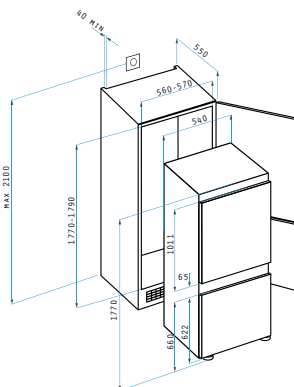

Εντοιχιζόμενος Ψυγείοκαταψύκτης BBI 177

Κωδικός Προϊόντος	Τιμή προ Φ.Π.Α.	Τιμή με Φ.Π.Α.
031000802	590,00€	725,70€

Διαστάσεις: 177x54x55cm
3 ρυθμιζόμενα γυάλινα ράφια
2 συρτάρια λαχανικών
Καθαρή χωρητικότητα: 276 λίτρα
Συντήρηση: 201 λίτρα
Καταψύκτης: 75 λίτρα
Ενεργειακή κλάση: A+
Κατανάλωση ρεύματος: 0,75 kW/ 24h
Κλιματική κλάση: Normal
Επίπεδο θορύβου: 41dB
Ειδοποίηση για άνοδο της θερμοκρασίας
Απόδοση ψύξης 4 αστέρων
Αυτόματη απόψυξη συντήρησης
Σύστημα ψύξης multiflow
Αναστρέψιμο άνοιγμα πόρτας