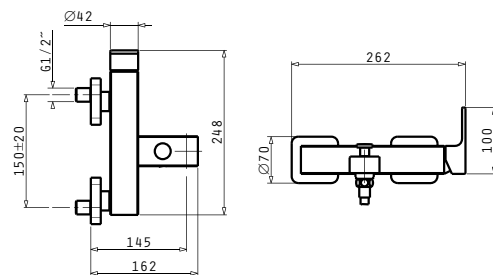

Τύπος	Κωδικός	Τιμή προ Φ.Π.Α.	Τιμή με Φ.Π.Α.
Μπαταρία Λουτρού	098010201	230,00€	282,90€

Αναμεικτική επιτοίχια μπαταρία λουτρού, με ντους, σπιδράλ και στήριγμα ντους

Τύπος	Κωδικός	Τιμή προ Φ.Π.Α.	Τιμή με Φ.Π.Α.
Μπαταρία Λουτρού	098110701	138,00€	169,74€