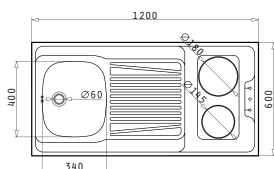

Αξεσουάρ

4 Στράντζες

Βαλβίδες & Σιφόν

Προτεινόμενη Μπαταρία

PANTRY 1B 1D ΑΝΙΣΕΣ ΗΛΕΚΤΡΙΚΕΣ ΕΣΤΙΕΣ 120X60X5,5cm

Διαστάσεις Pantry: 1200 x 600 x 55mm
 Διαστάσεις Γούρνας: 340 x 400 x 150mm
 Ερμάριο: 45cm

Τύπος	Κωδικός	Θέση Γούρνας	Εκροή	Τιμή προ Φ.Π.Α.	Τιμή με Φ.Π.Α.
ΛΕΙΟ	140114103	Αντιστρέφόμενος	∅60mm	205,00€	252,15€