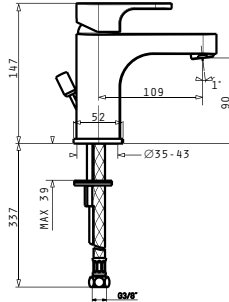

Τύπος	Κωδικός	Τιμή προ Φ.Π.Α.	Τιμή με Φ.Π.Α.
Μπαταρία Λουτρού	098110701	138,00€	169,74€

Αναμεικτική επιτοίχια μπαταρία λουτρού, χωρίς ντους, για σύνδεση με επιτοίχια ντουζιέρα

VISCARIA

ΜΠΑΝΙΟ

Τύπος	Κωδικός	Τιμή προ Φ.Π.Α.	Τιμή με Φ.Π.Α.
Μπαταρία Νιπτήρα	098110801	92,00€	113,16€