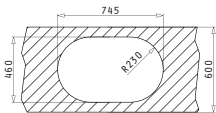

25
ΧΡΟΝΙΑ
ΕΓΓΥΗΣΗ

ΑΝΘΕΞΙΔΩΤΟ
ΑΤΣΑΛΙ
18/10
AISI 304

SR MINI (76,5X48)

NEO
ΠΡΟΪΟΝ

Διαστάσεις Νεροχύτη: 765 x 480mm
Διαστάσεις Γούρνας: $\varnothing 385 \times 150$ mm
Ερμάριο: 45cm

Τύπος	Κωδικός	Οπές Μπαταρίας	Εκροή	Τιμή προ Φ.Π.Α.	Τιμή με Φ.Π.Α.
ΛΕΙΟ	100166801	1 Οπή Μπαταρίας	$\varnothing 92$mm	99,00€	121,77€

i Στην τιμή περιλαμβάνεται η αξία της βαλβίδας.

Ένθετος

EASYFIX™

Προτεινόμενη Μπαταρία

FESTIVO

Βαλβίδες & Σιφόν

521097301 Βαλβίδα $\varnothing 92$ με Υπερχειλίση	521055801 Σιφόν για 1 Γούρνα

SR 2 (90X48)

Διαστάσεις Νεροχύτη: 900 x 480mm
Διαστάσεις Γουρνών: $\varnothing 385 \times 150$ mm / $\varnothing 385 \times 150$ mm
Ερμάριο: 90cm

Τύπος	Κωδικός	Οπές Μπαταρίας	Εκροές	Τιμή προ Φ.Π.Α.	Τιμή με Φ.Π.Α.
ΛΕΙΟ	108706601	1 Οπή Μπαταρίας	$\varnothing 92$mm $\varnothing 92$mm	165,00€	202,95€

i Στην τιμή περιλαμβάνεται η αξία των βαλβίδων.

Ένθετος

EASYFIX™

Προτεινόμενη Μπαταρία

ARMONICA

Προτεινόμενα Αξεσουάρ

525003301 Ξύλινο Κοπτικό από Οξείδι	525002901 Ανοξείδωτο Καλάθι

Βαλβίδες & Σιφόν

521097301 Βαλβίδα $\varnothing 92$ με Υπερχειλίση	521097201 Βαλβίδα $\varnothing 92$	521055101 Σιφόν για 2 Γούρνες