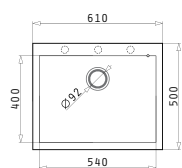

Η απόδειξη της εξαιρετικής ποιότητας των νεροχυτών Pyragranite είναι η 25ετής εγγύηση που συνοδεύει τα προϊόντα.

ΣΕΙΡΑ
TETRAGON
PYRAGRANITE

PYRAGRANITE TETRAGON

PYRAGRANITE TETRAGON (61X50) 1B

Διαστάσεις Νεροχύτη: 610 x 500mm
 Διαστάσεις Γούρνας: 540 x 400 x 200mm
 Ερμάριο: 60cm