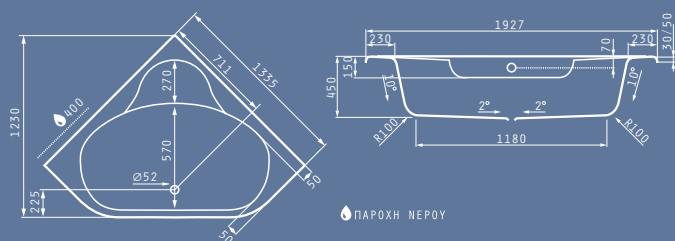

ORCHIDEA 135X135cm

Διαστάσεις Μπανιέρας: 135 x 135cm

Καθαρό Βάρος Μπανιέρας: 23kg
Πλήρης Χωρητικότητα: 235lt

Μοντέλο	Κωδικός Προϊόντος	Τιμή προ Φ.Π.Α.	Τιμή με Φ.Π.Α.
ΜΠΑΝΙΕΡΑ ORCHIDEA 135X135cm	022213302	297,00€	365,31€
ΜΠΑΝΙΕΡΑ ORCHIDEA 135X135cm ΜΕ ΥΔΡΟΜΑΣΑΣ TURBO	183012601	1.080,00€	1.328,40€
ΠΑΝΕΛ ORCHIDEA 135X135cm	021105302	105,00€	129,15€

- ΠΡΟΤΕΙΝΟΜΕΝΗ ΘΕΣΗ ΜΟΤΕΡ
- ΕΝΑΛΛΑΚΤΙΚΗ ΘΕΣΗ ΜΟΤΕΡ
- ΠΡΟΤΕΙΝΟΜΕΝΗ ΘΕΣΗ ΤΟΠΟΘΕΤΗΣΗΣ ΧΕΙΡΟΛΑΒΩΝ

ORCHIDEA 140X140cm

Διαστάσεις Μπανιέρας: 140 x 140cm

Καθαρό Βάρος Μπανιέρας: 30kg
Πλήρης Χωρητικότητα: 225lt

Μοντέλο	Κωδικός Προϊόντος	Τιμή προ Φ.Π.Α.	Τιμή με Φ.Π.Α.
ΜΠΑΝΙΕΡΑ ORCHIDEA 140X140cm	022210301	333,00€	409,59€
ΜΠΑΝΙΕΡΑ ORCHIDEA 140X140cm ΜΕ ΥΔΡΟΜΑΣΑΣ TURBO	183012201	1.130,00€	1.389,90€
ΠΑΝΕΛ ΓΙΑ ORCHIDEA 140X140cm	021105101	105,00€	129,15€

- ΠΡΟΤΕΙΝΟΜΕΝΗ ΘΕΣΗ ΜΟΤΕΡ
- ΕΝΑΛΛΑΚΤΙΚΗ ΘΕΣΗ ΜΟΤΕΡ
- ΠΡΟΤΕΙΝΟΜΕΝΗ ΘΕΣΗ ΤΟΠΟΘΕΤΗΣΗΣ ΧΕΙΡΟΛΑΒΩΝ

ΜΠΑΝΙΕΡΕΣ
ΣΥΣΤΗΜΑΤΑ ΥΔΡΟΜΑΣΑΣ