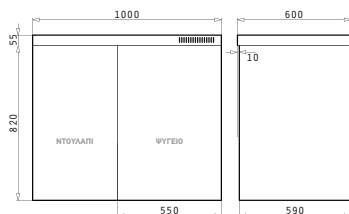

ΞΥΛΙΝΟ MK 322 (100X60)

Θέση Γούρνας	Κωδικός	Οπές Μπαταρίας	Εκροή	Τιμή προ Φ.Π.Α.	Τιμή με Φ.Π.Α.
Γούρνα Δεξιά	172004701	0 Οπές Μπαταρίας	∅60mm	610,00€	750,30€
Γούρνα Αριστερά	173004701	0 Οπές Μπαταρίας	∅60mm	610,00€	750,30€

I Στη συσκευασία περιλαμβάνεται η βαλβίδα.

Εστίες

- 1 Αυτόματη Εστία 145mm, 1500W
- 1 Απλή Εστία 180mm, 1500W
- Ασφάλεια υπερθέρμανσης
- 2 διακόπτες 7 θέσεων

Ψυγείο Zanussi 4 αστέρων

- Τάση-συχρότητα: 230V- 50Hz
- Χωρητικότητα: 140L
- Διαστάσεις: 55 x 59 x 82cm
- Κατάψυξη
- Ρυθμιζόμενα Ράφια

Ντουλάπι Λευκό Ξύλινο με Ράφι

- Διαστάσεις: 45 x 59 x 82cm