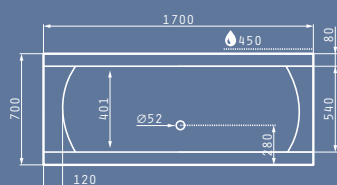

ELEGANCIA 170X70cm

Μοντέλο	Κωδικός Προϊόντος	Τιμή προ Φ.Π.Α.	Τιμή με Φ.Π.Α.
ΜΠΑΝΙΕΡΑ ELEGANCIA 170X70cm	022214001	205,00€	252,15€
ΜΠΑΝΙΕΡΑ ELEGANCIA 170X70cm ΜΕ ΥΔΡΟΜΑΣΑΖ TURBO	185210001	1.150,52€	1.415,14€
ΠΑΝΕΛ ΜΗΚΟΥΣ 170cm ELEGANCIA	021600301	90,00€	110,70€
ΠΑΝΕΛ ΠΛΑΤΟΥΣ 70cm ELEGANCIA	021600201	60,00€	73,80€

- ΠΡΟΤΕΙΝΟΜΕΝΗ ΘΕΣΗ ΜΟΤΕΡ
- ΠΡΟΤΕΙΝΟΜΕΝΗ ΘΕΣΗ ΤΟΠΟΘΕΤΗΣΗΣ ΧΕΙΡΟΛΑΒΩΝ

Διαστάσεις Μπανιέρας: 170 x 70cm

Καθαρό Βάρος Μπανιέρας: 22kg
Πλήρης Χωρητικότητα: 285lt

ELEGANCIA 170X80cm

Μοντέλο	Κωδικός Προϊόντος	Τιμή προ Φ.Π.Α.	Τιμή με Φ.Π.Α.
ΜΠΑΝΙΕΡΑ ELEGANCIA 170X80cm	022214101	235,00€	289,05€
ΜΠΑΝΙΕΡΑ ELEGANCIA 170X80cm ΜΕ ΥΔΡΟΜΑΣΑΖ TURBO	185210101	1.225,00€	1.506,75€
ΠΑΝΕΛ ΜΗΚΟΥΣ 170cm ELEGANCIA	021600301	90,00€	110,70€
ΠΑΝΕΛ ΠΛΑΤΟΥΣ 80cm ELEGANCIA	021400401	60,00€	73,80€

- ΠΡΟΤΕΙΝΟΜΕΝΗ ΘΕΣΗ ΜΟΤΕΡ
- ΠΡΟΤΕΙΝΟΜΕΝΗ ΘΕΣΗ ΤΟΠΟΘΕΤΗΣΗΣ ΧΕΙΡΟΛΑΒΩΝ

Διαστάσεις Μπανιέρας: 170 x 80cm

Καθαρό Βάρος Μπανιέρας: 24kg
Πλήρης Χωρητικότητα: 320lt