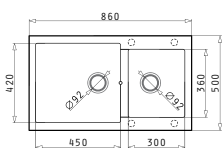

Στην συσκευασία περιλαμβάνεται βαλβίδα και σιφόν.

Προτεινόμενα Αξεσουάρ

Προτεινόμενη Μπαταρία

PYRAGRANITE ALAZIA

PYRAGRANITE ALAZIA (86X50) 2B

Διαστάσεις Νεροχύτη: 860 x 500mm
 Διαστάσεις Γούρνας: 450 x 420 x 205mm / 300 x 360 x 205mm
 Ερμάριο: 90cm