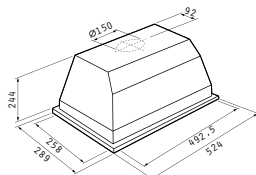

Τζάκι Turbo

ESSENTIAL

Κωδικός Προϊόντος	Τιμή προ Φ.Π.Α.	Τιμή με Φ.Π.Α.
065017701	149,00€	183,27€

Γκρι μεταλλικό

Διαστάσεις: 58cm

Συρόμενοι διακόπτες

Σποτ αλογόνου

Μοτέρ: Turbo/200W

Επίπεδο θορύβου: 57dB

Απορροφητικότητα: 950m³/h

Μεταλλικά φίλτρα: 2

065941701 Φίλτρο άνθρακα
Απαιτούμενα: 2
Τιμή προ Φ.Π.Α.: 12,30€
Τιμή με Φ.Π.Α.: 15,13€