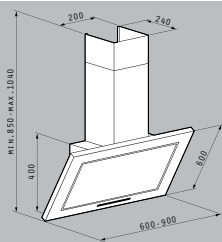

NEO
ΠΡΟΪΟΝ

Κωδικός Προϊόντος	Διαστάσεις	Τιμή προ Φ.Π.Α.	Τιμή με Φ.Π.Α.
065015701	90cm	385,00€	473,55€
065015801	60cm	359,00€	441,57€

διαθέτει τηλεχειριστήριο

Εκτεινόμενο
γυάλινο κάλυμμα

Υλικό: ανοξείδωτο & μαύρο γυαλί