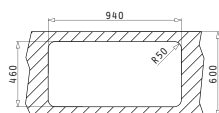

Προτεινόμενα Αξεσουάρ

Ένθετος

Βαλβίδες & Σιφόν

Προτεινόμενη Μπαταρία

SPACE MINI (96X48) 2 1/2B

Διαστάσεις Νεροχύτη: 960 x 480mm
Διαστάσεις Γουρνών: 340 x 400 x 180mm / 165 x 290 x 120mm / 340 x 400 x 180mm
Ερμάριο: 100m