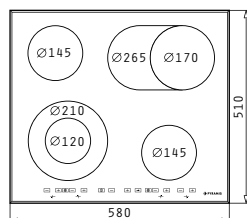

Εστία 58HL 632 Αφής Μπιζουτέ

ΑΝΘ ΠΑΓΚΟΥ

Κωδικός Προϊόντος	Τιμή προ Φ.Π.Α.	Τιμή με Φ.Π.Α.
030025302	455,00€	559,65€

6 Ζώνες Highlight:

- Ø145mm / 1200W
- Ø170 / 265mm, 1400 / 2200W
- Ø120 / 210mm, 700 / 2100W
- Ø145mm / 1200W

Διαστάσεις: 580 x 510mm

Διακόπτες αφής

9 επίπεδα έντασης λειτουργίας

Κλείδωμα λειτουργίας

Ψηφιακή ένδειξη υπολοίπου θερμότητας για κάθε εστία

Ηλεκτρονικός χρονοδιακόπτης

Ασφάλεια υπεχειλίσης

Ταχεία υψηλή θέρμανση

Περίμετρος μπιζουτέ