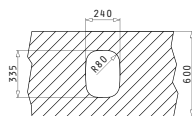

ΥΠΟΚΑΘΗΜΕΝΕΣ
ΓΟΥΡΝΕΣ IRIS
ESSENTIAL

25
ΧΡΟΝΙΑ
ΕΓΓΥΗΣΗ

ΑΝΟΞΕΙΔΩΤΟ
ΑΤΣΑΛΙ
18/10
AISI 304

IRIS

IRIS (24X33) 1B

Εξωτερικές Διαστάσεις: 262 x 357mm
Διαστάσεις Γούρνας: 243 x 332 x 150mm
Ερμάριο: 30cm

Τύπος	Κωδικός	Συσκευασία	Εκροή	Τιμή προ Φ.Π.Α.	Τιμή με Φ.Π.Α.
ΛΕΙΟ	100009001	10 Τεμ / Κιβώτιο	∅92mm	44,00€	54,12€