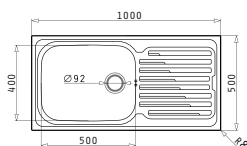

Διαστάσεις Νεροχύτη: 1000 x 500mm
Διαστάσεις Γούρνας: 500 x 400 x 200mm
Ερμάριο: 60cm

Τύπος	Κωδικός	Θέση Γούρνας	Εκροή	Τιμή προ Φ.Π.Α.	Τιμή με Φ.Π.Α.
ΛΕΙΟ	107118501	Αντιστροφόμενος 0 Οπές Μπαταρίας	∅92mm	162,00€	199,26€
ΣΑΓΡΕ	107123901	Αντιστροφόμενος 0 Οπές Μπαταρίας	∅92mm	194,00€	238,62€