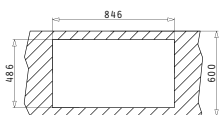

Στην συσκευασία περιλαμβάνεται βαλβίδα και σιφόν.

Προτεινόμενα Αξεσουάρ

Προτεινόμενη Μπαταρία

PYRAGRANITE ALAZIA

PYRAGRANITE ALAZIA (86X50) 2B

Διαστάσεις Νεροχύτη: 860 x 500mm
 Διαστάσεις Γούρνας: 450 x 420 x 205mm / 300 x 360 x 205mm
 Ερμάριο: 90cm