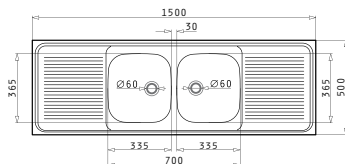

Διαστάσεις Νεροχύτη: 1500 x 500mm
Διαστάσεις Γουρνών: 335 x 365 x 150mm / 335 x 365 x 150mm
Ερμάριο: 80cm