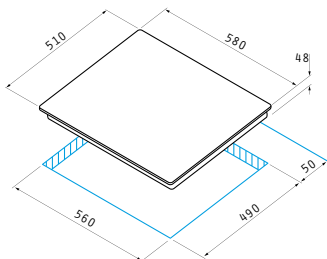

Εστία 58HL 531 Αφής

ΑΝΘ ΠΑΓΚΟΥ

Κωδικός Προϊόντος	Τιμή προ Φ.Π.Α.	Τιμή με Φ.Π.Α.
030025601	328,00€	403,44€

5 Ζώνες Highlight:

- Ø145mm / 1200W
- Ø180mm / 1800W
- Ø120 / 210mm, 700 / 2100W
- Ø145mm / 1200W

Διαστάσεις: 580 x 510mm

Διακόπτες αφής

9 επίπεδα έντασης λειτουργίας

Κλείδωμα λειτουργίας

Ψηφιακή ένδειξη υπολοίπου θερμότητας για κάθε εστία

Ηλεκτρονικός χρονοδιακόπτης

Ασφάλεια υπεχειλίσης

Ανοξείδωτο πλαίσιο