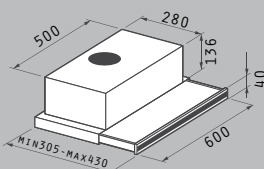

Λεπτομέρειες από γυαλί