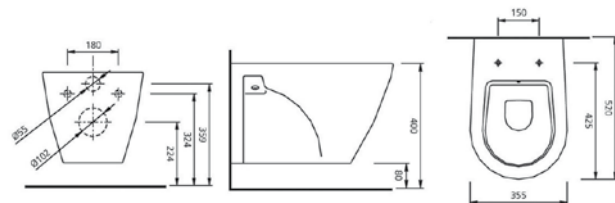

ΑΝΤΑΛΛΑΚΤΙΚΑ ΣΕΙΡΑΣ

Κωδικός Προϊόντος	Περιγραφή	Τιμή προ Φ.Π.Α.	Τιμή με Φ.Π.Α.
023900001	Μηχανισμός για Καζανάκι 3/6LT PBI	34,63€	42,60€
023900101	Καζανάκι Eretria χωρίς Καπάκι	29,27€	36,00€
023900201	Καπάκι από Καζανάκι Eretria	16,02€	19,70€