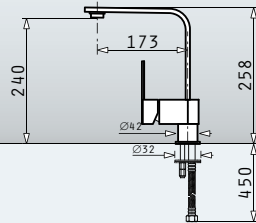

ecoline **Espressivo**

Αναμεικτική μπαταρία με κεραμικό δίσκο