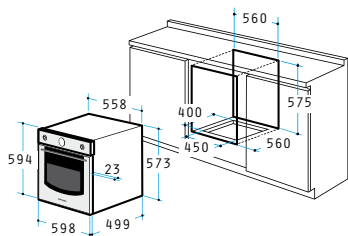

Φούρνος 60ΑΠ 1040 Ρουστίκ Μπεζ

ΑΝΘ ΠΑΓΚΟΥ

Κωδικός Προϊόντος

034007803

Τιμή προ Φ.Π.Α.

520,00€

Τιμή με Φ.Π.Α.

639,60€

Διαστάσεις: 598 x 594 x 522mm

8 προγράμματα λειτουργίας

Χωρητικότητα: 56 λίτρα

Αναλογικό ρολόι

Αναλογικός χρονοδιακόπτης

Διπλό κρύσταλλο πόρτας

Αποσπώμενο εσωτερικό κρύσταλλο

2 σχάρες

2 ταψιά

Εξωτερικές Διαστάσεις: 462 x 368 x 45mm

Εσωτερικές Διαστάσεις: 412 x 292 x 45mm

Πλαϊνές ράγες

Easy to clean εσωτερική επικάλυψη

Ενεργειακή κλάση A