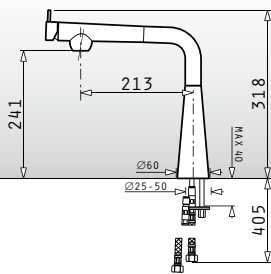

elegant **Grazioso**

Αναμεικτική μπαταρία με κεραμικό δίσκο