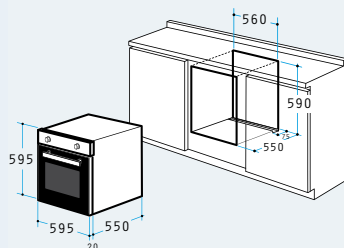

Φούρνος 60ΑΠ 1006 Inox

ΑΝΩ ΠΑΓΚΟΥ

- Διαστάσεις: 595 x 595 x 570mm
- 6 προγράμματα λειτουργίας
- Χωρητικότητα: 61 λίτρα
- Αναλογικός χρονοδιακόπτης
- Διπλό κρύσταλλο πόρτας, εσωτερικά αποσπώμενο
- 1 σχάρα
- 1 ταψί
- Εξωτερικές Διαστάσεις: 450 x 360 x 35mm
- Εσωτερικές Διαστάσεις: 380 x 325 x 35mm
- Easy to clean εσωτερική επικάλυψη
- Ενεργειακή κλάση A