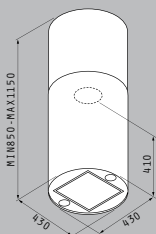

Υλικό: ανοξείδωτο

Διαστάσεις: Ø43cm

Απορροφητικότητα: 800m³/h

Επίπεδο θορύβου: 55dB

Μοτέρ: Turbo/210W

2 σποτ αλογόνου

Ηλεκτρονικοί διακόπτες

Μεταλλικά φίλτρα: 1