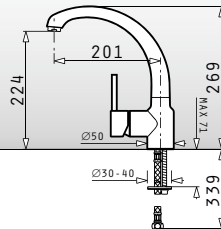

ΜΠΡΟΝΖΕ	Κωδικός	Προ Φ.Π.Α.	Με Φ.Π.Α.
	095120201	198,00€	243,54€

classic **Alegreto**

Αναμεικτική μπαταρία με κεραμικό δίσκο

classic **Armonica**

Αναμεικτική μπαταρία με κεραμικό δίσκο

classic **Balata**

Αναμεικτική μπαταρία με κεραμικό δίσκο & εκτεινόμενο ντους