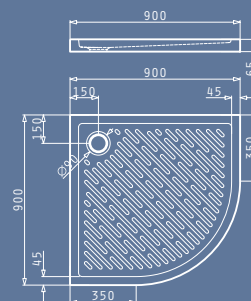

Μοντέλο	Κωδικός Προϊόντος	Τιμή προ Φ.Π.Α.	Τιμή με Φ.Π.Α.
ΚΕΡΑΜΙΚΗ ΝΤΟΥΖΙΕΡΑ ΚΥΚΛΙΚΗ 90X90cm	022000401	135,00€	166,05€