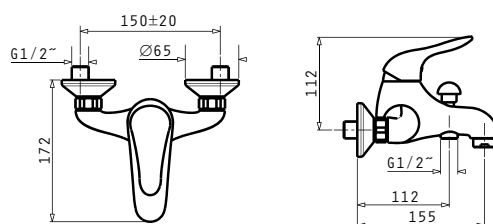

Αναμεικτική επιτοίχια μπαταρία λουτρού, με ντούς, σπράλ και στήριγμα ντούς