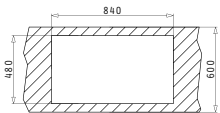

Διαστάσεις Νεροχύτη: 860 x 500mm
Διαστάσεις Γουρνών: 450 x 425 x 200mm / 305 x 425 x 180mm
Ερμάριο: **90cm**