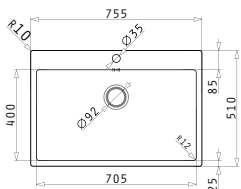

NEO
ΠΡΟΪΟΝ

Διαστάσεις Νεροχύτη: 755 x 510mm
Διαστάσεις Γούρνας: 705 x 400 x 200mm
Ερμάριο: 80cm