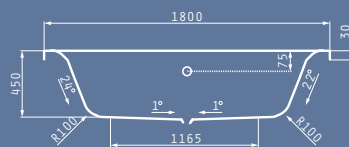

Διαστάσεις Μπανιέρας: 180 x 80cm

Καθαρό Βάρος Μπανιέρας: 26kg
Πλήρης Χωρητικότητα: 335lt