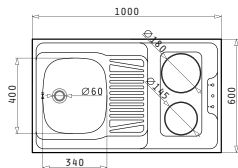

ΞΥΛΙΝΟ MK 322 (100X60)