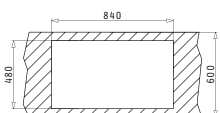

Διαστάσεις Νεροχύτη: 880 x 500mm
 Διαστάσεις Γούρνας: 790 x 425 x 220mm
 Ερμάριο: **90cm**

Ένθετος

Χρώμα	Κωδικός	Εκροή	Τιμή προ Φ.Π.Α.	Τιμή με Φ.Π.Α.
ΜΠΕΖ	072900301	∅92mm ∅92mm	285,00€	350,55€

Στην συσκευασία περιλαμβάνονται βαλβίδα και σιφόν εξοικονόμησης χώρου.