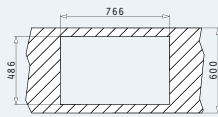

Χρώμα	Κωδικός	Εκροές	Τιμή προ Φ.Π.Α.	Τιμή με Φ.Π.Α.
ΜΠΕΖ	071600301	Ø92mm Ø92mm	285,00€	350,55€

Στην συσκευασία περιλαμβάνονται βαλβίδες και σιφόν εξοικονόμησης χώρου.

PYRAGRANITE PORTO (78X50) 1B 1D

Διαστάσεις Νεροχύτη: 776 x 494mm
 Διαστάσεις Γούρνας: 340 x 426 x 180mm
 Ερμάριο: 45cm