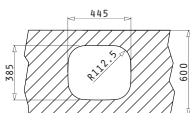

25
ΧΡΟΝΙΑ
ΕΓΓΥΗΣΗ

ΑΝΟΞΕΙΩΣΤΟ
ΑΤΣΑΛΙ
18/10
AISI 304

ΕΝΘΕΤΕΣ ΓΟΥΡΝΕΣ

KIBA

Διάσταση Νεροχύτη: $\varnothing 485\text{mm}$
Διαστάσεις Γούρνας: $\varnothing 385 \times 163\text{mm}$
Ερμάριο: 45cm

Τύπος	Κωδικός	Οπές Μπαταρίας	Εκροή	Τιμή προ Φ.Π.Α.	Τιμή με Φ.Π.Α.
ΛΕΙΟ	100053501	1 Οπή Μπαταρίας	$\varnothing 60\text{mm}$	89,00€	109,47€

i Στην τιμή περιλαμβάνεται η αξία της βαλβίδας.

Ένθετος

EASYFIX™

Προτεινόμενη Μπαταρία

MEZZO

Προτεινόμενα Αξεσουάρ

525003301
Ξύλο Κοπής
από Οξιά

525002901
Ανοξείδωτο
Καλάτι

Βαλβίδες & Σιφόν

521055801
Σιφόν
για 1 Γούρνα

KIBA SQUARE

Διαστάσεις Νεροχύτη: 465 x 405mm
Διαστάσεις Γούρνας: 400 x 340 x 150mm
Ερμάριο: 45cm

Τύπος	Κωδικός	Εκροή	Τιμή προ Φ.Π.Α.	Τιμή με Φ.Π.Α.
ΛΕΙΟ	100080001	$\varnothing 60\text{mm}$	55,00€	67,65€

i Στην τιμή περιλαμβάνεται η αξία της βαλβίδας.

Ένθετος

EASYFIX™

Προτεινόμενη Μπαταρία

MODO

Προτεινόμενα Αξεσουάρ

525004701
Ξύλο Κοπής
από Οξιά

Βαλβίδες & Σιφόν

521055801
Σιφόν
για 1 Γούρνα