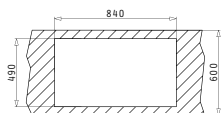

Διαστάσεις Νεροχύτη: 860 x 510mm
 Διαστάσεις Γουρνών: 310 x 435 x 200mm / 436 x 434 x 230mm
 Ερμάριο: 90cm

Χρώμα	Κωδικός	Εκροές	Τιμή προ Φ.Π.Α.	Τιμή με Φ.Π.Α.
ΜΠΕΖ	078100301	∅92mm ∅92mm	279,00€	343,17€