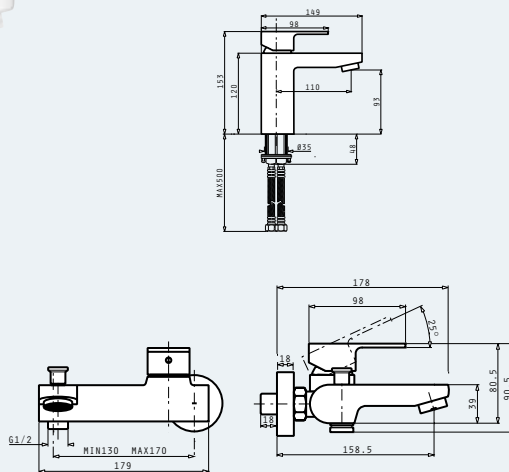

Αναμεικτική μπαταρία νιπτήρος, 1 σπής, με αυτόματη βαλβίδα

Αναμεικτική επιτοίχια μπαταρία λουτρού, με ντούς, σπιδράλ και στήριγμα ντούς

AMOROSO

ΜΠΑΝΙΟ

Τύπος	Κωδικός	Τιμή προ Φ.Π.Α.	Τιμή με Φ.Π.Α.
Μπαταρία Νιπτήρα	090900501	75,00€	92,25€
Μπαταρία Λουτρού	090900601	95,00€	116,85€