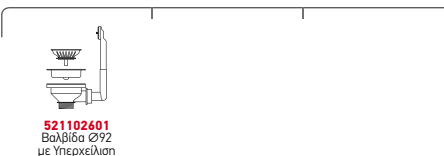

Εξωτερικές Διαστάσεις: 440 x 440mm
Διαστάσεις Γούρνας: 400 x 400 x 200mm
Ερμάριο: 45cm

Τύπος	Κωδικός	Εκροή	Τιμή προ Φ.Π.Α.	Τιμή με Φ.Π.Α.
ΣΑΤΙΝΕ	100090801	∅92mm	260,00€	319,80€

Στη συσκευασία περιλαμβάνεται βαλβίδα.

Προτεινόμενα Αξεσουάρ

Βαλβίδες

Ισόπεδος

Ένθετος

Προτεινόμενη Μπαρτάρια

TETRAGON (50X40) 1B

Εξωτερικές Διαστάσεις: 540 x 440mm
Διαστάσεις Γούρνας: 500 x 400 x 200mm
Ερμάριο: 60cm

Τύπος	Κωδικός	Εκροή	Τιμή προ Φ.Π.Α.	Τιμή με Φ.Π.Α.
ΣΑΤΙΝΕ	100091001	∅92mm	310,00€	381,30€