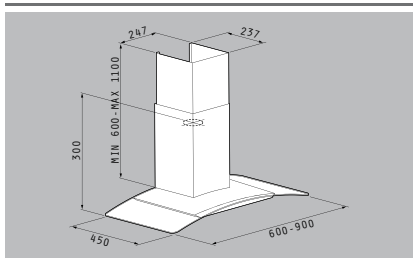

Κωδικός Προϊόντος	Τιμή προ Φ.Π.Α.	Τιμή με Φ.Π.Α.
065018201	620,00€	762,60€

Κυρτή οροφή
από γυαλί ασφαλείας