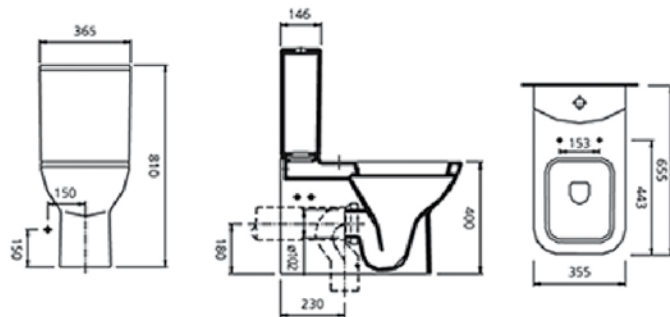

Κωδικός Προϊόντος	Περιγραφή	Τιμή προ Φ.Π.Α.	Τιμή με Φ.Π.Α.
023004501	Λεκάνη Dekelia ΧΠ ΟΑ 655x355	128,00€	157,44€
023004601	Καζανάκι Dekelia Μηχανισμός 3/6lt PBI	78,00€	95,94€
023004701	Καπάκι Dekelia Soft Close	72,00€	88,56€