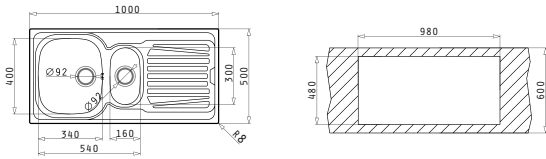

521097201
Βαλβίδα
∅92

521055101
Σιφόν
για 2 Γούρνες

Προτεινόμενη Μπαταρία

MODO

25
ΧΡΟΝΙΑ
ΕΓΓΥΗΣΗ

ΑΝΟΞΕΙΩΤΟ
ΑΤΣΑΛΙ
18/10
ΑISI 304

SPARTA (100X50) 1 1/2 1D

Διαστάσεις Νεροχύτη: 1000 x 500mm
Διαστάσεις Γουρνών: 340 x 400 x 150mm / 160 x 300 x 90mm
Ερμάριο: 60cm