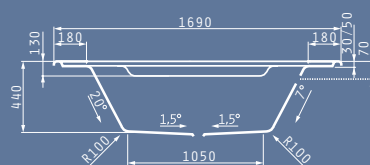

Μοντέλο	Κωδικός Προϊόντος	Τιμή προ Φ.Π.Α.	Τιμή με Φ.Π.Α.
ΜΠΑΝΙΕΡΑ ORCHIDEA 120X120cm	022213202	248,00€	305,04€
ΜΠΑΝΙΕΡΑ ORCHIDEA 120X120cm ΜΕ ΥΔΡΟΜΑΣΑΖ TURBO	183012001	1.050,00€	1.291,50€
ΠΑΝΕΛ ΓΙΑ ORCHIDEA 120X120cm	021105002	105,00€	129,15€

- ΠΡΟΤΕΙΝΟΜΕΝΗ ΘΕΣΗ ΜΟΤΕΡ
- ΠΡΟΤΕΙΝΟΜΕΝΗ ΘΕΣΗ ΤΟΠΟΘΕΤΗΣΗΣ ΧΕΙΡΟΛΑΒΩΝ

Διαστάσεις Μπανιέρας: 120 x 120cm

Καθαρό Βάρος Μπανιέρας: 23kg
Πλήρης Χωρητικότητα: 235lt

ΠΑΡΟΧΗ ΝΕΡΟΥ