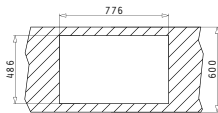

Διαστάσεις Νεροχύτη: 790 x 500mm
Διαστάσεις Γούρνas: 340 x 400 x 205mm / 340 x 400 x 205mm
Ερμάριο: 80cm

Χρώμα	Κωδικός	Εκροές	Τιμή προ Φ.Π.Α.	Τιμή με Φ.Π.Α.
SNOW	079810911	Ø92mm Ø92mm	186,52€	229,42€
CARBON	079811011	Ø92mm Ø92mm	186,52€	229,42€
ΜΠΕΖ	079811111	Ø92mm Ø92mm	186,52€	229,42€
ΜΟΧΑ	079811211	Ø92mm Ø92mm	186,52€	229,42€