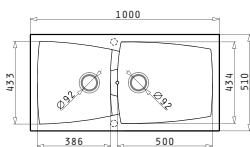

PYRAGRANITE CALDERA (100X51) 1B 1D

Διαστάσεις Νεροχύτη: 1000 x 510mm
Διαστάσεις Γουρνών: 490 x 434 x 230mm
Ερμάριο: **60cm**

Χρώμα	Κωδικός	Εκροή	Τιμή προ Φ.Π.Α.	Τιμή με Φ.Π.Α.
ΜΠΕΖ	078200301	Ø92mm	285,00€	350,55€

Στην συσκευασία περιλαμβάνονται βαλβίδες και σιφόν εξοικονόμησης χώρου.

Προτεινόμενοι συνδυασμοί αξεσουάρ

Ανοξείδωτο Στραγγιστήρι για την υποδοχή του ξύλου κοπής.

Προτεινόμενα Αξεσουάρ

073023701
Ανοξείδωτο Καλάθι

043000901
Ανοξείδωτο Στραγγιστήρι

525006601
Ξύλο Κοπής από Καρυδιά

Προτεινόμενη Μπαταρία

CRESENTO

PYRAGRANITE CALDERA (100X51) 1 3/4B

Διαστάσεις Νεροχύτη: 1000 x 510mm
Διαστάσεις Γουρνών: 386 x 433 x 230mm / 500 x 434 x 230mm
Ερμάριο: **100cm**

Χρώμα	Κωδικός	Εκροές	Τιμή προ Φ.Π.Α.	Τιμή με Φ.Π.Α.
ΜΠΕΖ	078300301	Ø92mm Ø92mm	289,00€	355,47€

Στην συσκευασία περιλαμβάνονται βαλβίδες και σιφόν εξοικονόμησης χώρου.

Προτεινόμενοι συνδυασμοί αξεσουάρ

Ανοξείδωτο Στραγγιστήρι για την υποδοχή του ξύλου κοπής.

Προτεινόμενα Αξεσουάρ

073023701
Ανοξείδωτο Καλάθι

043000901
Ανοξείδωτο Στραγγιστήρι

525006601
Ξύλο Κοπής από Καρυδιά

Προτεινόμενη Μπαταρία

MINI CRESENTO