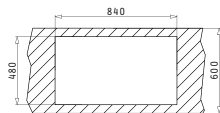

521055801
Σιφόν
για 1 Γούρνα

ATHENA (86X50) 2B

Διαστάσεις Νεροχύτη: 860 x 500mm
Διαστάσεις Γουρών: 340 x 400 x 165mm / 340 x 400 x 165mm
Ερμάριο: 80cm

Τύπος	Κωδικός	Οπές Μπαταρίας	Εκροές	Τιμή προ Φ.Π.Α.	Τιμή με Φ.Π.Α.
ΛΕΙΟ	100179001	1 Οπή	∅92mm ∅92mm	149,00€	183,27€
ΣΑΓΡΕ	100180501	1 Οπή	∅92mm ∅92mm	173,00€	212,79€