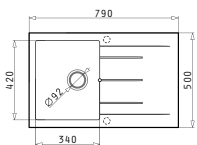

Στην συσκευασία περιλαμβάνεται βαλβίδα και σιφόν.

Ένθετος

Προτεινόμενη Μπαταρία

ROTA

PYRAGRANITE ALAZIA (79X50) 1B 1D

Διαστάσεις Νεροχύτη: 790 x 500mm
 Διαστάσεις Γούρνας: 340 x 420 x 205mm
 Ερμάριο: 45cm

Χρώμα	Κωδικός	Εκροή	Τιμή προ Φ.Π.Α.	Τιμή με Φ.Π.Α.
SNOW	079810511	Ø92mm	178,95€	220,11€
CARBON	079810611	Ø92mm	178,95€	220,11€
ΜΠΕΖ	079810711	Ø92mm	178,95€	220,11€
ΜΟΧΑ	079810811	Ø92mm	178,95€	220,11€