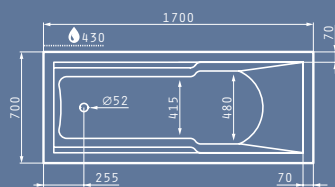

Μοντέλο	Κωδικός Προϊόντος	Τιμή προ Φ.Π.Α.	Τιμή με Φ.Π.Α.
ΜΠΑΝΙΕΡΑ VALERIA 170X70cm	022215401	162,00€	199,26€
ΜΠΑΝΙΕΡΑ VALERIA 170X70cm ΜΕ ΥΔΡΟΜΑΣΑΖ TURBO	185300201	960,00€	1.180,80€
ΠΑΝΕΛ ΜΗΚΟΥΣ 170cm VALERIA	021300901	90,00€	110,70€
ΠΑΝΕΛ ΠΛΑΤΟΥΣ 70cm VALERIA	021300201	60,00€	73,80€

Διαστάσεις Μπανιέρας: 170 x 70cm

Καθαρό Βάρος Μπανιέρας: 17kg
Πλήρης Χωρητικότητα: 269lt

- ΠΡΟΤΕΙΝΟΜΕΝΗ ΘΕΣΗ ΜΟΤΕΡ
- ΠΡΟΤΕΙΝΟΜΕΝΗ ΘΕΣΗ ΤΟΠΟΘΕΤΗΣΗΣ ΧΕΙΡΟΛΑΒΩΝ