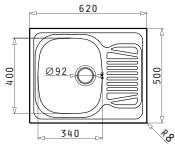

Διαστάσεις Νεροχύτη: 620 x 500mm
Διαστάσεις Γούρνας: 340 x 400 x 150mm
Ερμάριο: 45cm

Τύπος	Κωδικός	Θέση Γούρνας	Εκροή	Τιμή προ Φ.Π.Α.	Τιμή με Φ.Π.Α.
ΛΕΙΟ	100125201	Αντιστρεφόμενος 0 Οπές Μπαταρίας	∅92mm	76,50€	94,10€