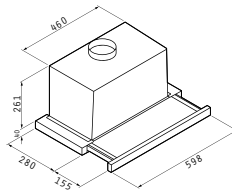

Συρόμενος Turbo 60cm

ESSENTIAL

NEO
ΠΡΟΪΟΝ

Κωδικός Προϊόντος	Χρώμα	Τιμή προ Φ.Π.Α.	Τιμή με Φ.Π.Α.
065017301	ΛΕΥΚΟΣ	185,00€	227,55€
065017401	ΚΑΦΕ	185,00€	227,55€
065017501	INOX	189,00€	232,47€

Χρώμα: λευκός / καφέ / ανοξείδωτος

Διαστάσεις: 60cm

Πατητοί διακόπτες

Λάμπες αλογόνου

Μοτέρ: Turbo/230W

Επίπεδο θορύβου: 55dB

Απορροφητικότητα: 950m³/h

Μεταλλικά φίλτρα: 2

065941101 Φίλτρο άνθρακα

Απαιτούμενα: 2

Τιμή προ Φ.Π.Α.: **12,30€**

Τιμή με Φ.Π.Α.: **15,13€**