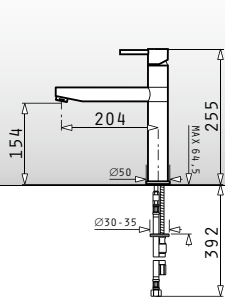

classic Rota

Αναμεικτική μπαταρία με κεραμικό δίσκο