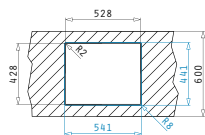

Ισόπεδος

Ένθετος

Προτεινόμενη Μπαταρία

Προτεινόμενα Αξεσουάρ

Βαλβίδες

LUME (40X40) 1B

NEO
ΠΡΟΪΟΝ

Εξωτερικές Διαστάσεις: 440 x 440mm
Διαστάσεις Γούρνας: 400 x 400 x 200mm
Ερμάριο: 45cm

Εξωτερικές Διαστάσεις: 540 x 440mm
Διαστάσεις Γούρνας: 500 x 400 x 200mm
Ερμάριο: 60cm

Τύπος	Κωδικός	Εκροή	Τιμή προ Φ.Π.Α.	Τιμή με Φ.Π.Α.
ΛΕΙΟ	101023901	Τετράγωνη	280,00€	344,40€

Στη συσκευασία περιλαμβάνεται βαλβίδα.