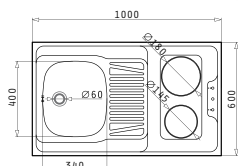

ΜΕΤΑΛΛΙΚΟ MK 323 (100X60)