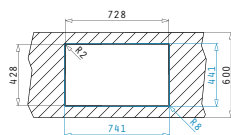

Εξωτερικές Διαστάσεις: 540 x 440mm
Διαστάσεις Γούρνας: 500 x 400 x 200mm
Ερμάριο: 60cm

Τύπος	Κωδικός	Εκροή	Τιμή προ Φ.Π.Α.	Τιμή με Φ.Π.Α.
ΛΕΙΟ	101023901	Τετράγωνη	280,00€	344,40€

Στη συσκευασία περιλαμβάνεται βαλβίδα.

Ισόπεδος

Ένθετος

Προτεινόμενη Μπαταρία

Προτεινόμενα Αξεσουάρ

Βαλβίδες

LUME (70X40) 1B

Εξωτερικές Διαστάσεις: 740 x 440mm
Διαστάσεις Γούρνας: 700 x 400 x 200mm
Ερμάριο: 80cm

Τύπος	Κωδικός	Εκροή	Τιμή προ Φ.Π.Α.	Τιμή με Φ.Π.Α.
ΛΕΙΟ	101024901	Τετράγωνη	310,00€	381,30€

ASTRIS (86,5X44) 2B

Διαστάσεις Νεροχύτη: 865 x 440mm
Διαστάσεις Γουρνών: 400 x 400 x 200mm / 400 x 400 x 200mm
Ερμάριο: 90cm

Τύπος	Κωδικός	Εκροές	Τιμή προ Φ.Π.Α.	Τιμή με Φ.Π.Α.
ΣΑΤΙΝΕ	101031401	Ø92mm Ø92mm	550,00€	676,50€