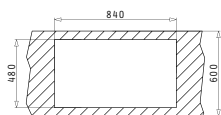

ΑΝΟΞΕΙΩΔΟ
ΑΤΣΑΛΙ
18/10
AISI 304

AMALTIA PLUS

ΑΝΟΞΕΙΩΔΟΙ
ΝΕΡΟΧΥΤΕΣ

AMALTIA PLUS (86X50) 2B

Διαστάσεις Νεροχύτη: 860 x 500mm
Διαστάσεις Γουρνών: 450 x 400 x 200mm / 300 x 340 x 170mm
Ερμάριο: 90cm

Τύπος	Κωδικός	Οπές Μπαταρίας	Εκροές	Τιμή προ Φ.Π.Α.	Τιμή με Φ.Π.Α.
ΛΕΙΟ	107132901	1 Οπή Μπαταρίας	∅92mm ∅92mm	243,00€	298,89€
ΣΑΓΡΕ	107125101	1 Οπή Μπαταρίας	∅92mm ∅92mm	289,00€	355,47€