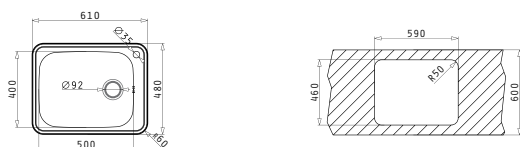

Ένθετος

Βαλβίδες & Σιφόν

Προτεινόμενη Μπαταρία

SPACE PLUS (61X48) 1B

Διαστάσεις Νεροχύτη: 610 x 480mm
Διαστάσεις Γούρνας: 500 x 400 x 200mm
Ερμάριο: 60m

Τύπος	Κωδικός	Οπές Μπαταρίας	Εκροή	Τιμή προ Φ.Π.Α.	Τιμή με Φ.Π.Α.
ΛΕΙΟ	108717401	1 Οπή Μπαταρίας	∅92mm	111,00€	136,53€
ΣΑΓΡΕ	108722401	1 Οπή Μπαταρίας	∅92mm	134,00€	164,82€