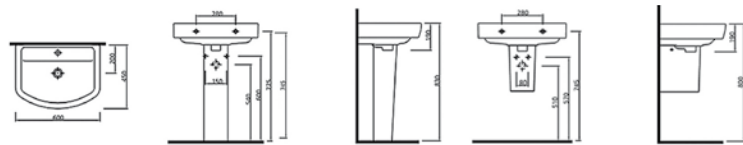

ΣΤΡΟΓΓΥΛΟΣ ΝΙΠΤΗΡΑΣ ΕΛΑΤΙΑ

Κωδικός Προϊόντος	Περιγραφή	Τιμή προ Φ.Π.Α.	Τιμή με Φ.Π.Α.
023001201	Νιπτήρας Elatia Στρόγγυλος Επικαθήμενος 450	72,70€	89,42€

ΝΙΠΤΗΡΑΣ ΕΛΑΤΙΑ

Κωδικός Προϊόντος	Περιγραφή	Τιμή προ Φ.Π.Α.	Τιμή με Φ.Π.Α.
023001301	Νιπτήρας Elatia 450	37,50€	46,13€
023001401	Κολώνα Κρεμαστή Elatia 450	33,50€	41,21€
023001501	Νιπτήρας Elatia 600	59,00€	72,57€
023001601	Κολώνα Elatia 600	40,90€	50,31€
023001701	Κολώνα Κρεμαστή Elatia 600	36,00€	44,28€

ΛΕΚΑΝΗ ΕΛΑΤΙΑ

Κωδικός Προϊόντος	Περιγραφή	Τιμή προ Φ.Π.Α.	Τιμή με Φ.Π.Α.
023001801	Λεκάνη Elatia ΧΠ ΟΑ 610x350	95,00€	116,85€
023001901	Καζανάκι Elatia Μηχανισμός 3/6LT PBI	72,20€	88,81€
023002001	Καπάκι Elatia	35,30€	43,42€
023005001	Καπάκι Elatia Soft Close	69,00€	84,87€

ΑΝΤΑΛΛΑΚΤΙΚΑ ΣΕΙΡΑΣ

Κωδικός Προϊόντος	Περιγραφή	Τιμή προ Φ.Π.Α.	Τιμή με Φ.Π.Α.
023900001	Μηχανισμός για Καζανάκι 3/6LT PBI	34,63€	42,60€
023900301	Καζανάκι Elatia χωρίς Καπάκι	24,96€	30,70€
023900401	Καπάκι από Καζανάκι Elatia	14,88€	18,30€