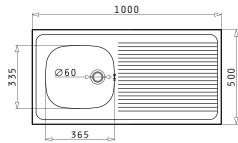

Βαλβίδες & Σιφόν

Προτεινόμενη Μπαταρία

INTERNATIONAL (100X50) 1B 1D

Διαστάσεις Νεροχύτη: 1000 x 500mm
Διαστάσεις Γούρνας: 365 x 335 x 150mm
Ερμάριο: 45cm

Τύπος	Κωδικός	Θέση Γούρνας	Εκροή	Τιμή προ Φ.Π.Α.	Τιμή με Φ.Π.Α.
ΛΕΙΟ	100100201	Αντιστρεφόμενος 0 Οπές Μπαταρίας	∅60mm	77,00€	94,71€