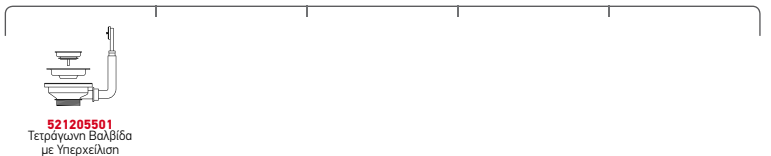

LUME (50X40) 1B

Εξωτερικές Διαστάσεις: 540 x 440mm
Διαστάσεις Γούρνας: 500 x 400 x 200mm
Ερμάριο: 60cm

Τύπος	Κωδικός	Εκροή	Τιμή προ Φ.Π.Α.	Τιμή με Φ.Π.Α.
ΛΕΙΟ	101023901	Τετράγωνη	280,00€	344,40€

Στη συσκευασία περιλαμβάνεται βαλβίδα.

Ισόπεδος

Ένθετος

Προτεινόμενη Μπαταρία

Προτεινόμενα Αξεσουάρ

Βαλβίδες

LUME (70X40) 1B

Εξωτερικές Διαστάσεις: 740 x 440mm
Διαστάσεις Γούρνας: 700 x 400 x 200mm
Ερμάριο: 80cm

Τύπος	Κωδικός	Εκροή	Τιμή προ Φ.Π.Α.	Τιμή με Φ.Π.Α.
ΛΕΙΟ	101024901	Τετράγωνη	310,00€	381,30€

Στη συσκευασία περιλαμβάνεται βαλβίδα.

Ισόπεδος

Ένθετος

Προτεινόμενη Μπαταρία

Προτεινόμενα Αξεσουάρ

Βαλβίδες