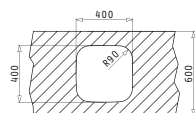

Στην τιμή περιλαμβάνεται η αξία της βαλβίδας.

Προτεινόμενα Αξεσουάρ

Υποκαθήμενος

Βαλβίδες & Σιφόν

IRIS (40X40) 1B

Εξωτερικές Διαστάσεις: 423 x 423mm
Διαστάσεις Γούρνας: 400 x 400 x 200mm
Ερμάριο: 45cm

Τύπος	Κωδικός	Συσκευασία	Εκροή	Τιμή προ Φ.Π.Α.	Τιμή με Φ.Π.Α.
ΛΕΙΟ	10009301	8 Τεμ / Κιβώτιο	Ø92mm	66,00€	81,18€