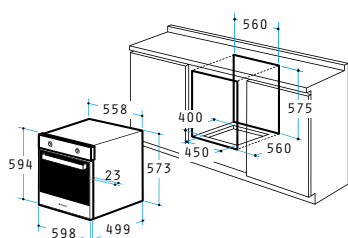

Φούρνος 60ΑΠ 1050 Inox

ΑΝΩ ΠΑΓΚΟΥ

Διαστάσεις: 598 x 594 x 522mm

8 προγράμματα λειτουργίας

Χωρητικότητα: 56 λίτρα

Διπλό κρύσταλλο πόρτας

Αποσώσιμο εσωτερικό κρύσταλλο

2 σχάρες

2 ταψιά

Εξωτερικές Διαστάσεις: 462 x 368 x 45mm

Εσωτερικές Διαστάσεις: 412 x 292 x 45mm

Πλαϊνές ράγες

Antispor επεξεργασία πρόσοψης

Easy to clean εσωτερική επικάλυψη

Ενεργειακή κλάση A