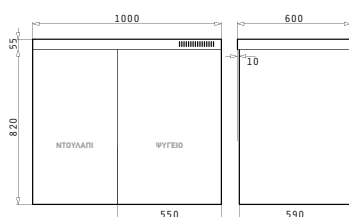

Προτεινόμενη Μπαταρία

ΜΕΤΑΛΛΙΚΟ MK 323 (100X60)

Θέση Γούρνας	Κωδικός	Οπές Μπαταρίας	Εκροή	Τιμή προ Φ.Π.Α.	Τιμή με Φ.Π.Α.
Γούρνα Δεξιά	170002501	0 Οπές Μπαταρίας	∅60mm	730,00€	897,90€
Γούρνα Αριστερά	170002601	0 Οπές Μπαταρίας	∅60mm	730,00€	897,90€

I Στη συσκευασία περιλαμβάνεται η βαλβίδα.

Εστίες

- 1 Αυτόματη Εστία 145mm, 1500W
- 1 Απλή Εστία 180mm, 1500W
- Ασφάλεια υπερθέρμανσης
- 2 διακόπτες 7 θέσεων

Ψυγείο Zanussi 4 αστέρων

- Τάση-συχρότητα: 230V- 50Hz
- Χωρητικότητα: 140L
- Διαστάσεις: 55 x 59 x 82cm
- Κατάψυξη
- Ρυθμιζόμενα Ράφια

Ντουλάπι Λευκό Μεταλλικό με Ράφι

- Διαστάσεις: 45 x 59 x 82cm