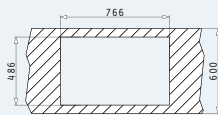

Προτεινόμενη Μπαταρία

ARMONICA

ΣΥΝΘΕΤΙΚΟΣ SILBA (78X50) 1B 1D

Διαστάσεις Νεροχύτη: 776 x 494mm
 Διαστάσεις Γούρνας: 340 x 426 x 180mm
 Ερμάριο: 45cm

Χρώμα	Κωδικός	Εκροή	Τιμή προ Φ.Π.Α.	Τιμή με Φ.Π.Α.
ΜΠΕΖ	070000501	∅92mm	129,00€	158,67€
SNOW	070000601	∅92mm	129,00€	158,67€