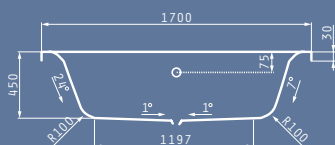

ELEGANCIA 170X70cm

Μοντέλο	Κωδικός Προϊόντος	Τιμή προ Φ.Π.Α.	Τιμή με Φ.Π.Α.
ΜΠΑΝΙΕΡΑ ELEGANCIA 170X70cm	022214001	205,00€	252,15€
ΜΠΑΝΙΕΡΑ ELEGANCIA 170X70cm ΜΕ ΥΔΡΟΜΑΣΑΖ TURBO	185210001	1.150,52€	1.415,14€
ΠΑΝΕΛ ΜΗΚΟΥΣ 170cm ELEGANCIA	021600301	90,00€	110,70€
ΠΑΝΕΛ ΠΛΑΤΟΥΣ 70cm ELEGANCIA	021600201	60,00€	73,80€

- ΠΡΟΤΕΙΝΟΜΕΝΗ ΘΕΣΗ ΜΟΤΕΡ
- ΠΡΟΤΕΙΝΟΜΕΝΗ ΘΕΣΗ ΤΟΠΟΘΕΤΗΣΗΣ ΧΕΙΡΟΛΑΒΩΝ

Διαστάσεις Μπανιέρας: 170 x 70cm

Καθαρό Βάρος Μπανιέρας: 22kg
Πλήρης Χωρητικότητα: 285lt

ELEGANCIA 170X80cm

Μοντέλο	Κωδικός Προϊόντος	Τιμή προ Φ.Π.Α.	Τιμή με Φ.Π.Α.
ΜΠΑΝΙΕΡΑ ELEGANCIA 170X80cm	022214101	235,00€	289,05€
ΜΠΑΝΙΕΡΑ ELEGANCIA 170X80cm ΜΕ ΥΔΡΟΜΑΣΑΖ TURBO	185210101	1.225,00€	1.506,75€
ΠΑΝΕΛ ΜΗΚΟΥΣ 170cm ELEGANCIA	021600301	90,00€	110,70€
ΠΑΝΕΛ ΠΛΑΤΟΥΣ 80cm ELEGANCIA	021400401	60,00€	73,80€

- ΠΡΟΤΕΙΝΟΜΕΝΗ ΘΕΣΗ ΜΟΤΕΡ
- ΠΡΟΤΕΙΝΟΜΕΝΗ ΘΕΣΗ ΤΟΠΟΘΕΤΗΣΗΣ ΧΕΙΡΟΛΑΒΩΝ

Διαστάσεις Μπανιέρας: 170 x 80cm

Καθαρό Βάρος Μπανιέρας: 24kg
Πλήρης Χωρητικότητα: 320lt