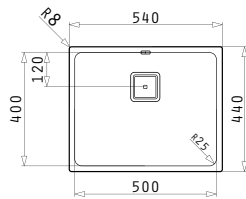

Ισόπεδος

Ένθετος

Προτεινόμενη Μπαταρία

Προτεινόμενα Αξεσουάρ

Βαλβίδες

LUME (40X40) 1B

NEO
ΠΡΟΪΟΝ

Εξωτερικές Διαστάσεις: 440 x 440mm
Διαστάσεις Γούρνας: 400 x 400 x 200mm
Ερμάριο: 45cm

Εξωτερικές Διαστάσεις: 540 x 440mm
Διαστάσεις Γούρνας: 500 x 400 x 200mm
Ερμάριο: 60cm

Τύπος	Κωδικός	Εκροή	Τιμή προ Φ.Π.Α.	Τιμή με Φ.Π.Α.
ΛΕΙΟ	101023901	Τετράγωνη	280,00€	344,40€

Στη συσκευασία περιλαμβάνεται βαλβίδα.