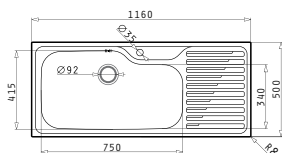

Ένθετος

EASYFIX™

Προτεινόμενη Μπαταρία

RITMO

Προτεινόμενα Αξεσουάρ

Βαλβίδες & Σιφόν

TITAN (116X50) 1B 1D

Διαστάσεις Νεροχύτη: 1160 x 500mm
Διαστάσεις Γούρνας: 750 x 415 x 210mm
Ερμάριο: 90cm