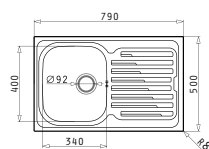

ATHENA (100X50) 1 1/2B 1D

Διαστάσεις Νεροχύτη: 1000 x 500mm
Διαστάσεις Γουρνών: 340 x 400 x 165mm / 170 x 275 x 80mm
Ερμάριο: 60cm

Τύπος	Κωδικός	Θέση Γούρνας	Εκροή	Τιμή προ Φ.Π.Α.	Τιμή με Φ.Π.Α.
ΛΕΙΟ	100179101	Αντιστρεφόμενος 0 Οπές	∅92mm	168,00€	206,64€
ΣΑΓΡΕ	100180601	Αντιστρεφόμενος 0 Οπές	∅92mm	182,00€	223,86€

i Στην τιμή περιλαμβάνεται η αξία των βαλβίδων και του σιφόν.

Ένθετος

EASYFIX™

Προτεινόμενη Μπαταρία

Προτεινόμενα Αξεσουάρ

Βαλβίδες & Σιφόν

ATHENA (116X50) 2B 1D

Διαστάσεις Νεροχύτη: 1160 x 500mm
Διαστάσεις Γουρνών: 340 x 400 x 165mm / 340 x 400 x 165mm
Ερμάριο: 80cm

ΑΝΟΞΕΙΩΔΟΙ
ΝΕΡΟΧΥΤΕΣ

AMALTIA (79X50) 1B 1D

Διαστάσεις Νεροχύτη: 790 x 500mm
Διαστάσεις Γούρνas: 340 x 400 x 180mm
Ερμάριο: 45cm

Τύπος	Κωδικός	Θέση Γούρνas	Εκροή	Τιμή προ Φ.Π.Α.	Τιμή με Φ.Π.Α.
ΛΕΙΟ	107117801	Αντιστρεφόμενος 0 Οπές Μπαταρίας	∅92mm	119,00€	146,37€