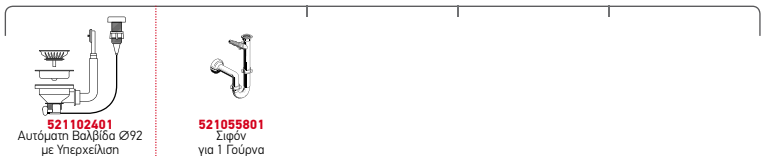

Βαλβίδες & Σιφόν