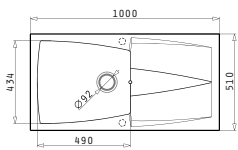

PYRAGRANITE CALDERA (100X51) 1B 1D

Διαστάσεις Νεροχύτη: 1000 x 510mm
Διαστάσεις Γουρνών: 490 x 434 x 230mm
Ερμάριο: **60cm**

Χρώμα	Κωδικός	Εκροή	Τιμή προ Φ.Π.Α.	Τιμή με Φ.Π.Α.
ΜΠΕΖ	078200301	Ø92mm	285,00€	350,55€

Στην συσκευασία περιλαμβάνονται βαλβίδες και σιφόν εξοικονόμησης χώρου.

Προτεινόμενοι συνδυασμοί αξεσουάρ

Ανοξείδωτο Στραγγιστήρι για την υποδοχή του ξύλου κοπής.

Προτεινόμενα Αξεσουάρ

073023701
Ανοξείδωτο Καλάθι

043000901
Ανοξείδωτο Στραγγιστήρι

525006601
Ξύλο Κοπής από Καρυδιά

Προτεινόμενη Μπαταρία

CRESENTO

PYRAGRANITE CALDERA (100X51) 1 3/4B

Διαστάσεις Νεροχύτη: 1000 x 510mm
Διαστάσεις Γουρνών: 386 x 433 x 230mm / 500 x 434 x 230mm
Ερμάριο: **100cm**

Χρώμα	Κωδικός	Εκροές	Τιμή προ Φ.Π.Α.	Τιμή με Φ.Π.Α.
ΜΠΕΖ	078300301	Ø92mm Ø92mm	289,00€	355,47€

Στην συσκευασία περιλαμβάνονται βαλβίδες και σιφόν εξοικονόμησης χώρου.

Προτεινόμενοι συνδυασμοί αξεσουάρ

Ανοξείδωτο Στραγγιστήρι για την υποδοχή του ξύλου κοπής.

Προτεινόμενα Αξεσουάρ

073023701
Ανοξείδωτο Καλάθι

043000901
Ανοξείδωτο Στραγγιστήρι

525006601
Ξύλο Κοπής από Καρυδιά

Προτεινόμενη Μπαταρία

MINI CRESENTO