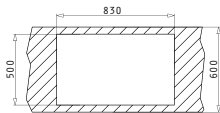

Προτεινόμενα Αξεσουάρ

Βαλβίδες & Σιφόν

CRYSTALON (86X53) 1B 1D ΛΕΥΚΟ ΑΡΙΣΤΕΡΟ

EXTRA
WHITE

Διαστάσεις Νεροχύτη: 860 x 530mm
Διαστάσεις Γούρνας: 400 x 400 x 200mm
Ερμάριο: 50cm

Τύπος	Κωδικός	Οπές Μπαταρίας	Εκροή	Τιμή προ Φ.Π.Α.	Τιμή με Φ.Π.Α.
ΛΕΥΚΟ ΓΥΑΛΙ	109502130	2 Οπές Μπαταρίας	Ø92mm	695,00€	854,85€

Στη συσκευασία περιλαμβάνονται αυτόματα βαλβίδα και σифόν.

Ένθετος

Προτεινόμενη Μπαταρία

Προτεινόμενα Αξεσουάρ

Βαλβίδες & Σιφόν

CRYSTALON (86X53) 1B 1D ΛΕΥΚΟ ΔΕΞΙ

EXTRA
WHITE

Διαστάσεις Νεροχύτη: 860 x 530mm
Διαστάσεις Γούρνας: 400 x 400 x 200mm
Ερμάριο: 50cm