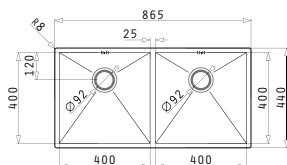

Εξωτερικές Διαστάσεις: 440 x 440mm
Διαστάσεις Γούρνας: 400 x 400 x 200mm
Ερμάριο: 45cm

Τύπος	Κωδικός	Εκροή	Τιμή προ Φ.Π.Α.	Τιμή με Φ.Π.Α.
ΣΑΤΙΝΕ	100090801	∅92mm	260,00€	319,80€

Στη συσκευασία περιλαμβάνεται βαλβίδα.

Προτεινόμενα Αξεσουάρ

Βαλβίδες

Ισόπεδος

Ένθετος

Προτεινόμενη Μπαρτάρια

TETRAGON (50X40) 1B

Εξωτερικές Διαστάσεις: 540 x 440mm
Διαστάσεις Γούρνας: 500 x 400 x 200mm
Ερμάριο: 60cm

Τύπος	Κωδικός	Εκροή	Τιμή προ Φ.Π.Α.	Τιμή με Φ.Π.Α.
ΣΑΤΙΝΕ	100091001	∅92mm	310,00€	381,30€

Στη συσκευασία περιλαμβάνεται βαλβίδα.

Προτεινόμενα Αξεσουάρ

Βαλβίδες

Ισόπεδος

Ένθετος

Προτεινόμενη Μπαρτάρια

TETRAGON (86,5X44) 2B

Διαστάσεις Νεροχύτη: 865 x 440mm
Διαστάσεις Γουρνών: 400 x 400 x 200mm / 400 x 400 x 200mm
Ερμάριο: 90cm

ATHENA (79X50) 1B 1D

Διαστάσεις Νεροχύτη: 790 x 500mm
Διαστάσεις Γούρνas: 340 x 400 x 180mm
Ερμάριο: 45cm

Τύπος	Κωδικός	Θέση Γούρνas	Εκροή	Τιμή προ Φ.Π.Α.	Τιμή με Φ.Π.Α.
ΛΕΙΟ	100178701	Αντιστρεφόμενος 0 Οπές	∅92mm	106,00€	130,38€
ΣΑΓΡΕ	100180101	Αντιστρεφόμενος 0 Οπές	∅92mm	135,00€	166,05€