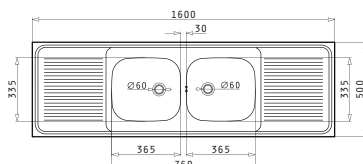

Στην τιμή περιλαμβάνεται η αξία των βαλβίδων.

Προτεινόμενα Αξεσουάρ

3 Στράντζες

Βαλβίδες & Σιφόν

Προτεινόμενη Μπαταρία

INTERNATIONAL (160X50) 2B 2D

Διαστάσεις Νεροχύτη: 1600 x 500mm
Διαστάσεις Γουρνών: 365 x 335 x 150mm / 365 x 335 x 150mm
Ερμάριο: 80cm