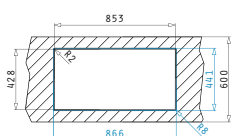

Εξωτερικές Διαστάσεις: 440 x 440mm
Διαστάσεις Γούρνας: 400 x 400 x 200mm
Ερμάριο: 45cm

Τύπος	Κωδικός	Εκροή	Τιμή προ Φ.Π.Α.	Τιμή με Φ.Π.Α.
ΣΑΤΙΝΕ	100090801	∅92mm	260,00€	319,80€

Στη συσκευασία περιλαμβάνεται βαλβίδα.

Προτεινόμενα Αξεσουάρ

Βαλβίδες

Ισόπεδος

Ένθετος

Προτεινόμενη Μπαρτάρια

TETRAGON (50X40) 1B

Εξωτερικές Διαστάσεις: 540 x 440mm
Διαστάσεις Γούρνας: 500 x 400 x 200mm
Ερμάριο: 60cm

Τύπος	Κωδικός	Εκροή	Τιμή προ Φ.Π.Α.	Τιμή με Φ.Π.Α.
ΣΑΤΙΝΕ	100091001	∅92mm	310,00€	381,30€

Στη συσκευασία περιλαμβάνεται βαλβίδα.

Προτεινόμενα Αξεσουάρ

Βαλβίδες

Ισόπεδος

Ένθετος

Προτεινόμενη Μπαρτάρια

TETRAGON (86,5X44) 2B

Διαστάσεις Νεροχύτη: 865 x 440mm
Διαστάσεις Γουρνών: 400 x 400 x 200mm / 400 x 400 x 200mm
Ερμάριο: 90cm