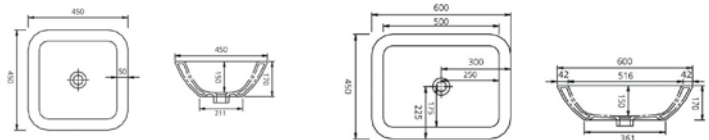

10
ΧΡΟΝΙΑ
ΕΓΓΥΗΣΗ

ΝΙΠΤΗΡΑΣ ERETRIA

Κωδικός Προϊόντος	Περιγραφή	Τιμή προ Φ.Π.Α.	Τιμή με Φ.Π.Α.
023000201	Νιπτήρας Eretria Επικαθήμενος 450x450	85,70€	105,41€
023000301	Νιπτήρας Eretria Επικαθήμενος 600x450	103,40€	127,18€

ΛΕΚΑΝΗ ERETRIA

Κωδικός Προϊόντος	Περιγραφή	Τιμή προ Φ.Π.Α.	Τιμή με Φ.Π.Α.
023000401	Λεκάνη Eretria Επιτοίχια ΧΠ ΟΑ 670x340	121,00€	148,83€
023000501	Καζανάκι Eretria Μηχανισμός 3/6LT	77,50€	95,33€
023000601	Καπάκι Eretria Soft Close	78,40€	96,43€

ΛΕΚΑΝΗ ΚΡΕΜΑΣΤΗ ERETRIA

Κωδικός Προϊόντος	Περιγραφή	Τιμή προ Φ.Π.Α.	Τιμή με Φ.Π.Α.
023000701	Λεκάνη Eretria Κρεμαστή 520x355	115,00€	141,45€
023000601	Καπάκι Eretria Soft Close	78,40€	96,43€

ΑΝΤΑΛΛΑΚΤΙΚΑ ΣΕΙΡΑΣ

Κωδικός Προϊόντος	Περιγραφή	Τιμή προ Φ.Π.Α.	Τιμή με Φ.Π.Α.
023900001	Μηχανισμός για Καζανάκι 3/6LT PBI	34,63€	42,60€
023900101	Καζανάκι Eretria χωρίς Καπάκι	29,27€	36,00€
023900201	Καπάκι από Καζανάκι Eretria	16,02€	19,70€