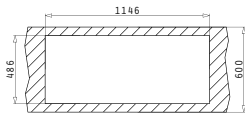

Προτεινόμενη Μπαταρία

- GUSTO

PYRAGRANITE ΝΕΡΟΧΥΤΕΣ

PYRAGRANITE ALAZIA (116X50) 2B 1D

Διαστάσεις Νεροχύτη: 1160 x 500mm
Διαστάσεις Γούρνας: 340 x 420 x 205mm / 340 x 340 x 205mm
Ερμάριο: 80cm

Χρώμα	Κωδικός	Εκροές	Τιμή προ Φ.Π.Α.	Τιμή με Φ.Π.Α.
SNOW	079812511	Ø92mm Ø92mm	203,87€	250,76€
CARBON	079812611	Ø92mm Ø92mm	203,87€	250,76€
ΜΠΕΖ	079812711	Ø92mm Ø92mm	203,87€	250,76€
ΜΟΧΑ	079812811	Ø92mm Ø92mm	203,87€	250,76€