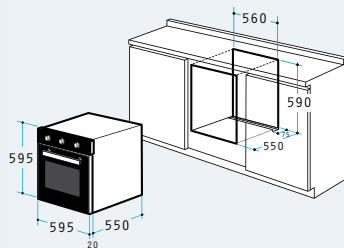

Φούρνος 60ΑΠ 1007 Μαύρο Γυαλί

ΑΝΩ ΠΑΓΚΟΥ

- Διαστάσεις: 595 x 595 x 570mm
- 6 προγράμματα λειτουργίας
- Χωρητικότητα: 61 λίτρα
- Πατητά κουμπιά
- Αναλογικός χρονοδιακόπτης
- Διπλό κρύσταλλο πόρτας, εσωτερικά αποσπώμενο
- 1 σχάρα
- 1 ταψί
- Εξωτερικές Διαστάσεις: 450 x 360 x 35mm
- Εσωτερικές Διαστάσεις: 380 x 325 x 35mm
- Easy to clean εσωτερική επικάλυψη
- Ενεργειακή κλάση A

Κωδικός Προϊόντος   Τιμή προ Φ.Π.Α.   Τιμή με Φ.Π.Α.
034006701   **320,00€**   **393,60€**