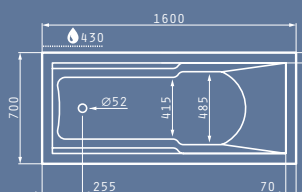

Μοντέλο	Κωδικός Προϊόντος	Τιμή προ Φ.Π.Α.	Τιμή με Φ.Π.Α.
ΜΠΑΝΙΕΡΑ VALERIA 160X70cm	022215301	158,00€	194,34€
ΜΠΑΝΙΕΡΑ VALERIA 160X70cm ΜΕ ΥΔΡΟΜΑΣΑΖ TURBO	185300101	950,00€	1.168,50€
ΠΑΝΕΛ ΜΗΚΟΥΣ 160cm VALERIA	021300701	90,00€	110,70€
ΠΑΝΕΛ ΠΛΑΤΟΥΣ 70cm VALERIA	021300201	60,00€	73,80€

Διαστάσεις Μπανιέρας: 160 x 70cm

Καθαρό Βάρος Μπανιέρας: 17kg
Πλήρης Χωρητικότητα: 243lt

- ΠΡΟΤΕΙΝΟΜΕΝΗ ΘΕΣΗ ΜΟΤΕΡ
- ΠΡΟΤΕΙΝΟΜΕΝΗ ΘΕΣΗ ΤΟΠΟΘΕΤΗΣΗΣ ΧΕΙΡΟΛΑΒΩΝ