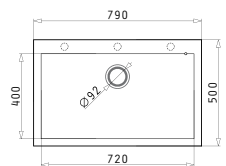

Προτεινόμενα Αξεσουάρ

043000701
Ανοξείδωτο
Στραγγιστήρι

Προτεινόμενη Μπαταρία

ARIOSO

PYRAGRANITE TETRAGON (79X50) 1B

Διαστάσεις Νεροχύτη: 790 x 500mm
 Διαστάσεις Γούρνας: 720 x 400 x 200mm
 Ερμάριο: 80cm

Χρώμα	Κωδικός	Εκροή	Τιμή προ Φ.Π.Α.	Τιμή με Φ.Π.Α.
ΜΠΕΖ	075900301	∅92mm	315,00€	387,45€
ΧΡΩΜΙΟ	075900901	∅92mm	315,00€	387,45€
ΤΙΤΑΝΙΟ	075901201	∅92mm	315,00€	387,45€