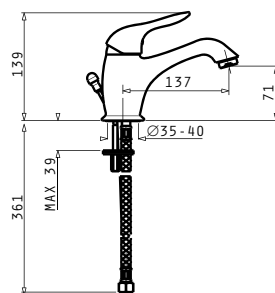

Αναμεικτική επιτοίχια μπαταρία λουτρού, με ντούς, σπράλ και στήριγμα ντούς

RUSTICO

ΜΠΑΝΙΟ

Τύπος	Κωδικός	Τιμή προ Φ.Π.Α.	Τιμή με Φ.Π.Α.
Μπαταρία Νιπτήρα	098050101	95,00€	116,85€
Μπαταρία Λουτρού	098050201	110,00€	135,30€