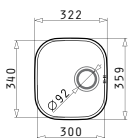

ΥΠΟΚΑΘΗΜΕΝΕΣ
ΓΟΥΡΝΕΣ IRIS
ESSENTIAL

25
ΧΡΟΝΙΑ
ΕΓΓΥΗΣΗ

ΑΝΟΞΕΙΔΩΤΟ
ΑΤΣΑΛΙ
18/10
AISI 304

IRIS

IRIS (24X33) 1B

Εξωτερικές Διαστάσεις: 262 x 357mm
Διαστάσεις Γούρνας: 243 x 332 x 150mm
Ερμάριο: 30cm

Τύπος	Κωδικός	Συσκευασία	Εκροή	Τιμή προ Φ.Π.Α.	Τιμή με Φ.Π.Α.
ΛΕΙΟ	100009001	10 Τεμ / Κιβώτιο	∅92mm	44,00€	54,12€

i Στην τιμή περιλαμβάνεται η αξία της βαλβίδας.

Υποκαθήμενος

Βαλβίδες

IRIS (30X34) 1B

Εξωτερικές Διαστάσεις: 322 x 359mm
Διαστάσεις Γούρνας: 300 x 340 x 170mm
Ερμάριο: 40cm

Τύπος	Κωδικός	Συσκευασία	Εκροή	Τιμή προ Φ.Π.Α.	Τιμή με Φ.Π.Α.
ΛΕΙΟ	100010103	6 Τεμ / Κιβώτιο	∅92mm	45,00€	55,35€

i Στην τιμή περιλαμβάνεται η αξία της βαλβίδας.

Υποκαθήμενος

Προτεινόμενα Αξεσουάρ

Βαλβίδες

IRIS (33,5X36,5) 1B

Εξωτερικές Διαστάσεις: 357 x 387mm
Διαστάσεις Γούρνας: 335 x 365 x 150mm
Ερμάριο: 40cm

Τύπος	Κωδικός	Συσκευασία	Εκροή	Τιμή προ Φ.Π.Α.	Τιμή με Φ.Π.Α.
ΛΕΙΟ	100009701	10 Τεμ / Κιβώτιο	∅92mm	46,00€	56,58€