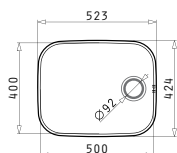

i Στην τιμή περιλαμβάνεται η αξία της βαλβίδας.

Υποκαθήμενος

Προτεινόμενα Αξεσουάρ

Βαλβίδες

IRIS (33,5X36,5) 1B

Εξωτερικές Διαστάσεις: 357 x 387mm
Διαστάσεις Γούρνας: 335 x 365 x 150mm
Ερμάριο: 40cm

Τύπος	Κωδικός	Συσκευασία	Εκροή	Τιμή προ Φ.Π.Α.	Τιμή με Φ.Π.Α.
ΛΕΙΟ	100009701	10 Τεμ / Κιβώτιο	∅92mm	46,00€	56,58€

i Στην τιμή περιλαμβάνεται η αξία της βαλβίδας.

Υποκαθήμενος

Προτεινόμενα Αξεσουάρ

Βαλβίδες & Σιφόν

IRIS (34X40) 1B

Εξωτερικές Διαστάσεις: 362 x 422mm
Διαστάσεις Γούρνας: 340 x 400 x 180mm
Ερμάριο: 40cm

Τύπος	Κωδικός	Συσκευασία	Εκροή	Τιμή προ Φ.Π.Α.	Τιμή με Φ.Π.Α.
ΛΕΙΟ	10009501	8 Τεμ / Κιβώτιο	Ø92mm	50,00€	61,50€

Στην τιμή περιλαμβάνεται η αξία της βαλβίδας.

Προτεινόμενα Αξεσουάρ

Υποκαθήμενος

Βαλβίδες & Σιφόν

IRIS (40X40) 1B

Εξωτερικές Διαστάσεις: 423 x 423mm
Διαστάσεις Γούρνας: 400 x 400 x 200mm
Ερμάριο: 45cm

Τύπος	Κωδικός	Συσκευασία	Εκροή	Τιμή προ Φ.Π.Α.	Τιμή με Φ.Π.Α.
ΛΕΙΟ	10009301	8 Τεμ / Κιβώτιο	Ø92mm	66,00€	81,18€

Στην τιμή περιλαμβάνεται η αξία της βαλβίδας.

Προτεινόμενα Αξεσουάρ

Υποκαθήμενος

Βαλβίδες & Σιφόν

IRIS (50X40) 1B

Εξωτερικές Διαστάσεις: 523 x 424mm
Διαστάσεις Γούρνας: 500 x 400 x 200mm
Ερμάριο: 60cm

Τύπος	Κωδικός	Συσκευασία	Εκροή	Τιμή προ Φ.Π.Α.	Τιμή με Φ.Π.Α.
ΛΕΙΟ	10008401	4 Τεμ / Κιβώτιο	Ø92mm	70,00€	86,10€