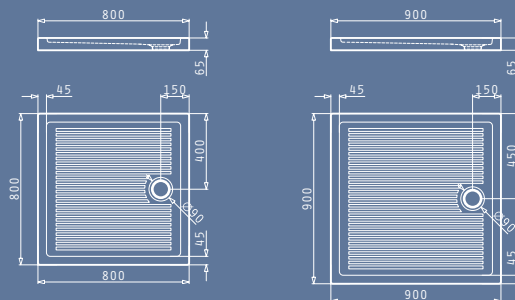

Μοντέλο	Κωδικός Προϊόντος	Τιμή προ Φ.Π.Α.	Τιμή με Φ.Π.Α.
ΚΕΡΑΜΙΚΗ ΝΤΟΥΖΙΕΡΑ ΤΕΤΡΑΓΩΝΗ 80X80cm	022000201	122,00€	150,06€
ΚΕΡΑΜΙΚΗ ΝΤΟΥΖΙΕΡΑ ΤΕΤΡΑΓΩΝΗ 90X90cm	022000301	135,00€	166,05€