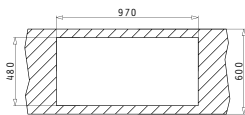

Διαστάσεις Νεροχύτη: 990 x 500mm
Διαστάσεις Γούρνας: 534 x 408 x 210mm
Ερμάριο: 60cm