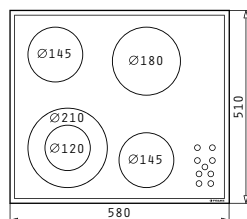

Εστία 58HL 531 Αφής

ΑΝΘ ΠΑΓΚΟΥ

Κωδικός Προϊόντος	Τιμή προ Φ.Π.Α.	Τιμή με Φ.Π.Α.
030025601	328,00€	403,44€

5 Ζώνες Highlight:

- Ø145mm / 1200W
- Ø180mm / 1800W
- Ø120 / 210mm, 700 / 2100W
- Ø145mm / 1200W

Διαστάσεις: 580 x 510mm