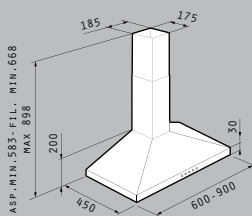

Υλικό: ανοξείδωτο

Διαστάσεις: 90cm / 60cm

Απορροφητικότητα: 600m³/h

Επίπεδο θορύβου: 52dB

Μοτέρ: 130W

Λάμπες αλογόνου

Πατητοί διακόπτες

Μεταλλικά φίλτρα: 3 (90cm), 2 (60cm)

065932801

Φίλτρο άνθρακα
Απαιτούμενα: 2

Τιμή προ Φ.Π.Α.: **10,49€**

Τιμή με Φ.Π.Α.: **12,90€**