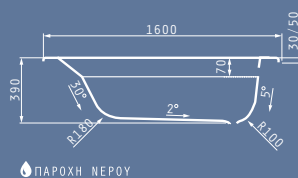

Μοντέλο	Κωδικός Προϊόντος	Τιμή προ Φ.Π.Α.	Τιμή με Φ.Π.Α.
ΜΠΑΝΙΕΡΑ ΑΝΕΜΟΝΑ 160X70cm	022211902	132,00€	162,36€
ΠΑΝΕΛ ΜΗΚΟΥΣ 160cm VALERIA - ΑΝΕΜΟΝΑ	021300701	90,00€	110,70€
ΠΑΝΕΛ ΠΛΑΤΟΥΣ 70cm VALERIA - ΑΝΕΜΟΝΑ	021300201	60,00€	73,80€

Διαστάσεις Μπανιέρας: 160 x 70cm

Καθαρό Βάρος Μπανιέρας: 12kg
Πλήρης Χωρητικότητα: 220lt

• ΠΡΟΤΕΙΝΟΜΕΝΗ ΘΕΣΗ ΤΟΠΟΘΕΤΗΣΗΣ ΧΕΙΡΟΛΑΒΩΝ