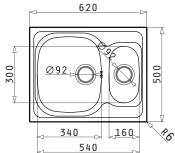

521055801
Σιφόν
για 1 Γούρνα

Προτεινόμενη Μπαταρία

FINO

SPARTA (62X50) 1 1/2B

Διαστάσεις Νεροχύτη: 620 x 500mm
Διαστάσεις Γουρνών: 340 x 400 x 150mm / 160 x 300 x 90mm
Ερμάριο: 60cm

Τύπος	Κωδικός	Θέση Γούρνας	Εκροή	Τιμή προ Φ.Π.Α.	Τιμή με Φ.Π.Α.
ΛΕΙΟ	100125301	Αντιστρεφόμενος 0 Οπές Μπαταρίας	∅92mm ∅92mm	90,70€	111,56€