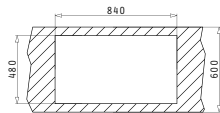

Βαλβίδες & Σιφόν

521097301
Βαλβίδα ∅92
με Υπεχειλίση

521097201
Βαλβίδα
∅92

521055101
Σιφόν
για 2 Γούρνες

ATHENA (86X50) 1B 1D

Διαστάσεις Νεροχύτη: 860 x 500mm
Διαστάσεις Γούρνας: 340 x 400 x 180mm
Ερμάριο: 45cm