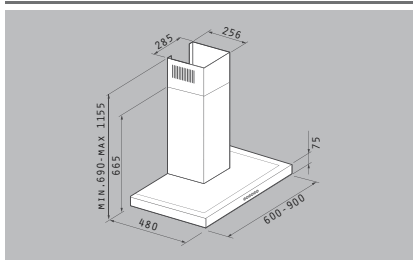

Κωδικός Προϊόντος	Διαστάσεις	Τιμή προ Φ.Π.Α.	Τιμή με Φ.Π.Α.
065009101	90cm	465,00€	571,95€
065012701	60cm	399,00€	490,77€

Ηλεκτρονικοί
διακόπτες

Υλικό: ανοξείδωτο

Διαστάσεις: 90cm / 60cm

Απορροφητικότητα: 800m³/h

Επίπεδο θορύβου: 51dB

Μοτέρ: turbo/250W

2 σποτ αλογόνου

Ηλεκτρονικοί διακόπτες

Μεταλλικά φίλτρα: 3

065099701

Φίλτρο άνθρακα
Απαιτούμενα: 2

Τιμή προ Φ.Π.Α.: **10,49€**

Τιμή με Φ.Π.Α.: **12,90€**