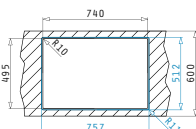

NEO
ΠΡΟΪΟΝ

Διαστάσεις Νεροχύτη: 755 x 510mm
Διαστάσεις Γουρνών: 340 x 400 x 200mm / 340 x 400 x 200mm
Ερμάριο: 80cm