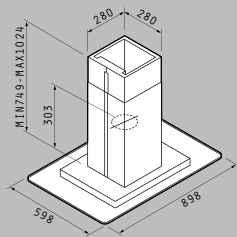

Υλικό: ανοξείδωτο & γυαλί ασφαλείας

Διαστάσεις: 90 x 60cm

Απορροφητικότητα: 950m³/h

Επίπεδο θορύβου: 53dB

Μοτέρ: Turbo/210W

2 σποτ αλογόνου

Ηλεκτρονικοί διακόπτες

Μεταλλικά φίλτρα: 1