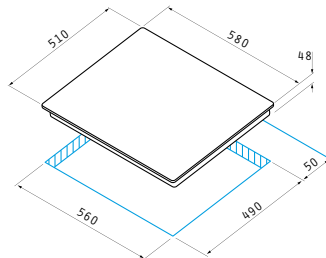

4 Επαγωγικές Ζώνες:

- Ø160mm / 1400W
- Ø200mm / 2300W
- Ø200mm / 2300W
- Ø160mm / 1400W

Διαστάσεις: 580 x 510mm

Διακόπτες αφής

9 επίπεδα έντασης λειτουργίας

Κλειδωμα λειτουργίας

Ψηφιακή ένδειξη υπολοίπου θερμότητας για κάθε εστία