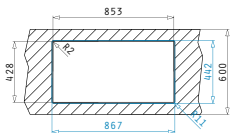

25
ΧΡΟΝΙΑ
ΕΓΓΥΗΣΗ

ΑΝΟΞΕΙΩΤΟ
ΑΤΣΑΛΙ
18/10
AISI 304

ASTRIS (86,5X44) 2B

Διαστάσεις Νεροχύτη: 865 x 440mm
Διαστάσεις Γουρνών: 400 x 400 x 200mm / 400 x 400 x 200mm
Ερμάριο: 90cm

Τύπος	Κωδικός	Εκροές	Τιμή προ Φ.Π.Α.	Τιμή με Φ.Π.Α.
ΣΑΤΙΝΕ	101031401	Ø92mm Ø92mm	550,00€	676,50€

Στη συσκευασία περιλαμβάνονται βαλβίδες και σιφόν εξοικονόμησης χώρου.

Ισόπεδος

Ένθετος

Προτεινόμενη Μπαταρία

Προτεινόμενα Αξεσουάρ

043000201
Γυάλινος
Δίσκος Κοπής

043000701
Ανοξείδωτο
Στραγγιστήρι

Βαλβίδες & Σιφόν

521102601
Βαλβίδα Ø92
με Υπερχειλίσια