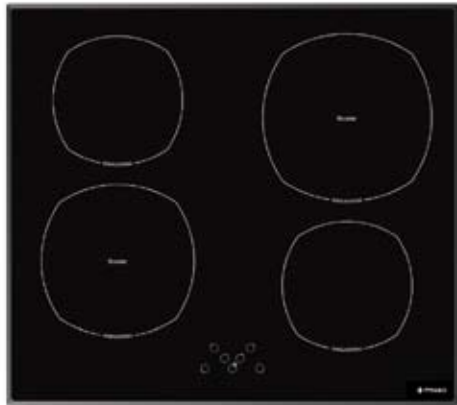

Εστία 58 Επαγωγής 432 Αφής Μπιζουτέ

ΑΝΩ ΠΑΓΚΟΥ

Κωδικός Προϊόντος

030051901

Τιμή προ Φ.Π.Α.

610,00€

Τιμή με Φ.Π.Α.

750,30€

4 Επαγωγικές Ζώνες:

- Ø160mm / 1400W
- Ø200mm / 2300W
- Ø200mm / 2300W
- Ø160mm / 1400W

Διαστάσεις: 580 x 510mm

Διακόπτες αφής

9 επίπεδα έντασης λειτουργίας

Κλειδωμα λειτουργίας

Ψηφιακή ένδειξη υπολοίπου θερμότητας για κάθε εστία

Ηλεκτρονικός χρονοδιακόπτης

Ασφάλεια υπεχειλίσης

Περίμετρος μπιζουτέ

2 booster εστίες

Εστία 60CO 532 Highlight + Επαγωγής (3+2)

ΑΝΩ ΠΑΓΚΟΥ

NEO
ΠΡΟΪΟΝ

Κωδικός Προϊόντος

030026101

Τιμή προ Φ.Π.Α.

520,00€

Τιμή με Φ.Π.Α.

639,60€