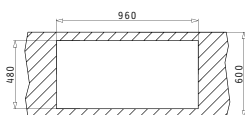

Διαστάσεις Νεροχύτη: 990 x 500mm
Διαστάσεις Γουρνών: 510 x 410 x 230mm / 360 x 340 x 200mm
Ερμάριο: 100cm