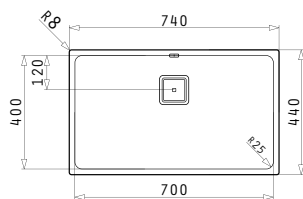

Ισόπεδος

Ένθετος

Προτεινόμενη Μπαταρία

Προτεινόμενα Αξεσουάρ

Βαλβίδες

LUME (40X40) 1B

NEO
ΠΡΟΪΟΝ

Εξωτερικές Διαστάσεις: 440 x 440mm
Διαστάσεις Γούρνας: 400 x 400 x 200mm
Ερμάριο: 45cm

Εξωτερικές Διαστάσεις: 540 x 440mm
Διαστάσεις Γούρνας: 500 x 400 x 200mm
Ερμάριο: 60cm

Τύπος	Κωδικός	Εκροή	Τιμή προ Φ.Π.Α.	Τιμή με Φ.Π.Α.
ΛΕΙΟ	101023901	Τετράγωνη	280,00€	344,40€

Στη συσκευασία περιλαμβάνεται βαλβίδα.

Ισόπεδος

Ένθετος

Προτεινόμενη Μπαταρία

Προτεινόμενα Αξεσουάρ

Βαλβίδες

LUME (70X40) 1B

Εξωτερικές Διαστάσεις: 740 x 440mm
Διαστάσεις Γούρνας: 700 x 400 x 200mm
Ερμάριο: 80cm

Τύπος	Κωδικός	Εκροή	Τιμή προ Φ.Π.Α.	Τιμή με Φ.Π.Α.
ΛΕΙΟ	101024901	Τετράγωνη	310,00€	381,30€

ASTRIS (86,5X44) 2B

Διαστάσεις Νεροχύτη: 865 x 440mm
Διαστάσεις Γουρνών: 400 x 400 x 200mm / 400 x 400 x 200mm
Ερμάριο: 90cm

Τύπος	Κωδικός	Εκροές	Τιμή προ Φ.Π.Α.	Τιμή με Φ.Π.Α.
ΣΑΤΙΝΕ	101031401	Ø92mm Ø92mm	550,00€	676,50€