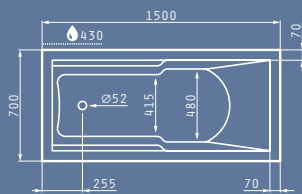

Μοντέλο	Κωδικός Προϊόντος	Τιμή προ Φ.Π.Α.	Τιμή με Φ.Π.Α.
ΜΠΑΝΙΕΡΑ VALERIA 150X70cm	022215201	158,00€	194,34€
ΜΠΑΝΙΕΡΑ VALERIA 150X70cm ΜΕ ΥΔΡΟΜΑΣΑΖ TURBO	185300001	950,00€	1.168,50€
ΠΑΝΕΛ ΜΗΚΟΥΣ 150cm VALERIA	021300501	90,00€	110,70€
ΠΑΝΕΛ ΠΛΑΤΟΥΣ 70cm VALERIA	021300201	60,00€	73,80€

Διαστάσεις Μπανιέρας: 150 x 70cm

Καθαρό Βάρος Μπανιέρας: 15kg
Πλήρης Χωρητικότητα: 220lt

- ΠΡΟΤΕΙΝΟΜΕΝΗ ΘΕΣΗ ΜΟΤΕΡ
- ΠΡΟΤΕΙΝΟΜΕΝΗ ΘΕΣΗ ΤΟΠΟΘΕΤΗΣΗΣ ΧΕΙΡΟΛΑΒΩΝ