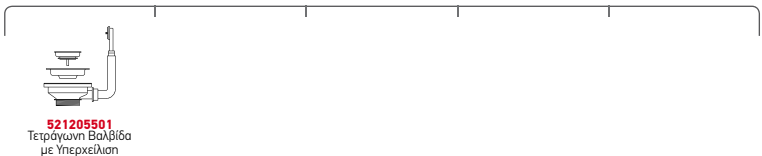

Ισόπεδος

Ένθετος

Προτεινόμενη Μπαταρία

Προτεινόμενα Αξεσουάρ

Βαλβίδες

LUME (40X40) 1B

NEO
ΠΡΟΪΟΝ

Εξωτερικές Διαστάσεις: 440 x 440mm
Διαστάσεις Γούρνας: 400 x 400 x 200mm
Ερμάριο: 45cm

Τύπος	Κωδικός	Εκροή	Τιμή προ Φ.Π.Α.	Τιμή με Φ.Π.Α.
ΛΕΙΟ	101023701	Τετράγωνη	230,00€	282,90€

Στη συσκευασία περιλαμβάνεται βαλβίδα.

Ισόπεδος

Ένθετος

Προτεινόμενη Μπαταρία

Προτεινόμενα Αξεσουάρ

Βαλβίδες

LUME (50X40) 1B