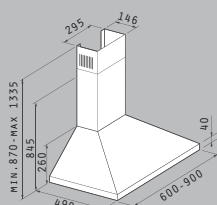

Υλικό: ανοξείδωτο

Διαστάσεις: 90cm / 60cm

Απορροφητικότητα: 800m³/h

Επίπεδο θορύβου: 55dB

Μοτέρ: turbo/250W

Λάμπες αλογόνου

Πατητοί διακόπτες

Μεταλλικά φίλτρα: 3 (90cm), 2 (60cm)