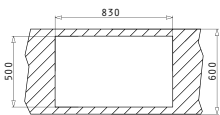

EASYFIX™

ΣΕΙΡΑ
CRYSTALON
ELEGANT

CRYSTALON (86X53) 1B 1D ΜΑΥΡΟ ΑΡΙΣΤΕΡΟ

Διαστάσεις Νεροχύτη: 860 x 530mm
Διαστάσεις Γούρνας: 400 x 400 x 200mm
Ερμάριο: 50cm

Τύπος	Κωδικός	Οπές Μπαταρίας	Εκροή	Τιμή προ Φ.Π.Α.	Τιμή με Φ.Π.Α.
ΜΑΥΡΟ ΓΥΑΛΙ	109501930	2 Οπές Μπαταρίας	∅92mm	650,00€	799,50€

Στη συσκευασία περιλαμβάνονται αυτόματα βαλβίδα και σιφόν.

Ένθετος

Προτεινόμενη Μπαταρία

Προτεινόμενα Αξεσουάρ

Βαλβίδες & Σιφόν

CRYSTALON (86X53) 1B 1D ΜΑΥΡΟ ΔΕΞΙ

Διαστάσεις Νεροχύτη: 860 x 530mm
Διαστάσεις Γούρνας: 400 x 400 x 200mm
Ερμάριο: 50cm