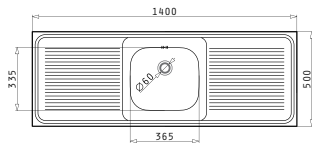

i Στην τιμή περιλαμβάνεται η αξία των βαλβίδων.

Προτεινόμενα Αξεσουάρ

4 Στράντζες

Βαλβίδες & Σιφόν

Προτεινόμενη Μπαταρία

INTERNATIONAL (140X50) 1B 2D

Διαστάσεις Νεροχύτη: 1400 x 500mm
Διαστάσεις Γούρνας: 365 x 335 x 150mm
Ερμάριο: 45cm