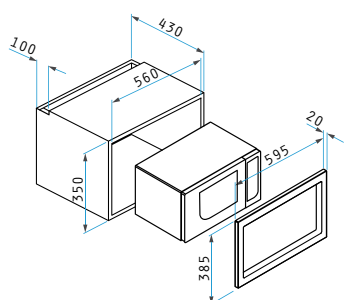

Φούρνος Μικροκυμάτων 26 Inox

Κωδικός Προϊόντος

034012101

Τιμή προ Φ.Π.Α.

199,00€

Τιμή με Φ.Π.Α.

244,77€

Διαστάσεις: 483 x 305 x 398mm

Ισχύς: 900W

Χωρητικότητα: 23 λίτρα

8 επίπεδα λειτουργίας

Ταχεία απόψυξη

Ηλεκτρονικό ρολόι

Χρονοδιακόπτης 60 λεπτών

Ανοξείδωτο πλαίσιο εντοιχισμού

Διαστάσεις: 595 x 385 x 20mm

Παιδική ασφάλεια

Ηλεκτρονική Υπενθύμιση

Γκρίλ