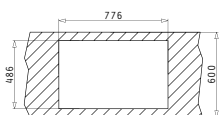

Στην συσκευασία περιλαμβάνεται βαλβίδα και σιφόν.

Ένθετος

Προτεινόμενη Μπαταρία

ROTA

PYRAGRANITE ALAZIA (79X50) 1B 1D

Διαστάσεις Νεροχύτη: 790 x 500mm
 Διαστάσεις Γούρνας: 340 x 420 x 205mm
 Ερμάριο: 45cm

Χρώμα	Κωδικός	Εκροή	Τιμή προ Φ.Π.Α.	Τιμή με Φ.Π.Α.
SNOW	079810511	Ø92mm	178,95€	220,11€
CARBON	079810611	Ø92mm	178,95€	220,11€
ΜΠΕΖ	079810711	Ø92mm	178,95€	220,11€
ΜΟΧΑ	079810811	Ø92mm	178,95€	220,11€