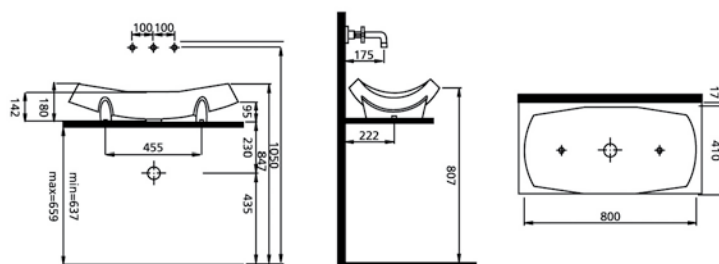

ΝΙΠΤΗΡΑΣ ACTIUM

Κωδικός Προϊόντος	Περιγραφή	Τιμή προ Φ.Π.Α.	Τιμή με Φ.Π.Α.
023003601	Νιπτήρας Actium 800x410	376,00€	462,48€