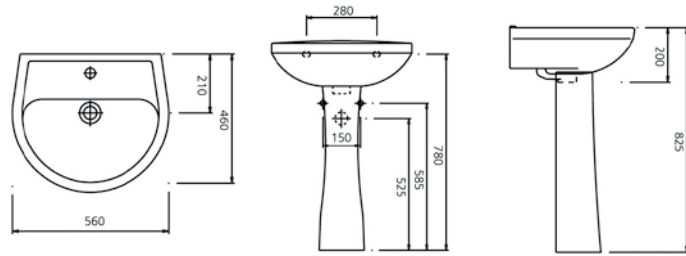

ΝΙΠΤΗΡΑΣ ΤΡΟΥ

Κωδικός Προϊόντος	Περιγραφή	Τιμή προ Φ.Π.Α.	Τιμή με Φ.Π.Α.
023002601	Νιπτήρας Τρογ 560	39,00€	47,97€
023002701	Κολώνα Τρογ 560	21,00€	25,83€

ΛΕΚΑΝΗ ΤΡΟΥ

Κωδικός Προϊόντος	Περιγραφή	Τιμή προ Φ.Π.Α.	Τιμή με Φ.Π.Α.
023002801	Λεκάνη Τρογ ΧΠ ΟΑ 665x350	48,00€	59,04€
023005201	Λεκάνη Τρογ ΧΠ ΟΑ 665x350 ST Κατωστόμια	48,00€	59,04€
023002902	Καζανάκι Τρογ SQ Μηχανισμός NP BI	43,00€	52,89€
023003001	Καπάκι Τρογ	13,00€	15,99€

ΑΝΤΑΛΛΑΚΤΙΚΑ ΣΕΙΡΑΣ

Κωδικός Προϊόντος	Περιγραφή	Τιμή προ Φ.Π.Α.	Τιμή με Φ.Π.Α.
023900801	Μηχανισμός για Καζανάκι Τρογ NP SI	19,51€	24,00€
023900902	Καζανάκι SQ Τρογ χωρίς Καπάκι	18,70€	23,00€
023901002	Καπάκι από Καζανάκι Τρογ SQ	8,13€	10,00€