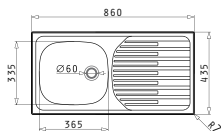

ET33 (86X43,5) FORK

Διαστάσεις Νεροχύτη: 860 x 435mm
Διαστάσεις Γούρνας: 365 x 335 x 150mm
Ερμάριο: 45cm

Τύπος	Κωδικός	Θέση Γούρνας	Εκροή	Τιμή προ Φ.Π.Α.	Τιμή με Φ.Π.Α.
ΛΕΙΟ	100128701	Αντιστρεφόμενος 0 Οπές Μπαταρίας	∅60mm	75,00€	92,25€