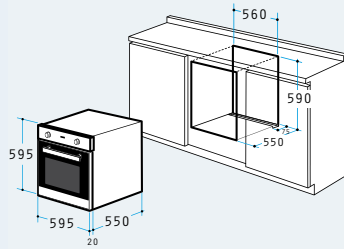

Κωδικός Προϊόντος   Τιμή προ Φ.Π.Α.   Τιμή με Φ.Π.Α.
034006901   **369,00€**   **453,87€**

Φούρνος 60ΑΠ 1008 Inox

ΑΝΩ ΠΑΓΚΟΥ

- Διαστάσεις: 595 x 595 x 570mm
- 6 προγράμματα λειτουργίας
- Χωρητικότητα: 61 λίτρα
- Πατητά κουμπιά, κλείδωμα ασφαλείας
- Ψηφιακός αυτόματος προγραμματισμός
- Διπλό κρύσταλλο πόρτας, εσωτερικά αποσπώμενο
- 1 σχάρα
- 1 ταψί
- Εξωτερικές Διαστάσεις: 450 x 360 x 35mm
- Εσωτερικές Διαστάσεις: 380 x 325 x 35mm
- Easy to clean εσωτερική επικάλυψη
- Ενεργειακή κλάση A

Κωδικός Προϊόντος   Τιμή προ Φ.Π.Α.   Τιμή με Φ.Π.Α.
034006801   **348,00€**   **428,04€**