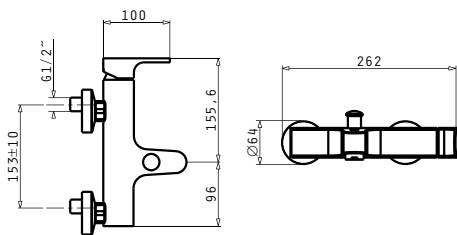

Τύπος	Κωδικός	Τιμή προ Φ.Π.Α.	Τιμή με Φ.Π.Α.
Μπαταρία Λουτρού	098110901	133,00€	163,59€

Αναμεικτική επιτοίχια μπαταρία λουτρού, με ντους, σπράλ και στήριγμα ντους

Τύπος	Κωδικός	Τιμή προ Φ.Π.Α.	Τιμή με Φ.Π.Α.
Μπαταρία Λουτρού	098111101	95,00€	116,85€