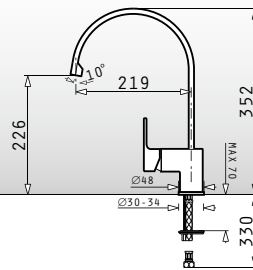

premium **Arioso**

Αναμεικτική μπαταρία με κεραμικό δίσκο