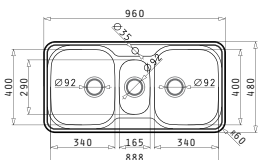

Προτεινόμενα Αξεσουάρ

Ένθετος

Βαλβίδες & Σιφόν

Προτεινόμενη Μπαταρία

SPACE MINI (96X48) 2 1/2B

Διαστάσεις Νεροχύτη: 960 x 480mm
Διαστάσεις Γουρνών: 340 x 400 x 180mm / 165 x 290 x 120mm / 340 x 400 x 180mm
Ερμάριο: 100m