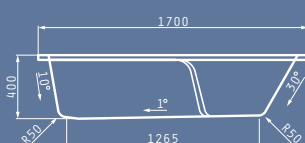

Διαστάσεις Μπανιέρας: 170 x 80cm

Καθαρό Βάρος Μπανιέρας: 22kg
Πλήρης Χωρητικότητα: 270lt

- ΠΡΟΤΕΙΝΟΜΕΝΗ ΘΕΣΗ ΜΟΤΕΡ
- ΠΡΟΤΕΙΝΟΜΕΝΗ ΘΕΣΗ ΤΟΠΟΘΕΤΗΣΗΣ ΧΕΙΡΟΛΑΒΩΝ

VALERIA 180X80cm

Μοντέλο	Κωδικός Προϊόντος	Τιμή προ Φ.Π.Α.	Τιμή με Φ.Π.Α.
ΜΠΑΝΙΕΡΑ VALERIA 180X80cm	022215701	200,00€	246,00€
ΜΠΑΝΙΕΡΑ VALERIA 180X80cm ΜΕ ΥΔΡΟΜΑΣΑΖ TURBO	185300501	985,00€	1.211,55€
ΠΑΝΕΛ ΜΗΚΟΥΣ 180cm VALERIA	021301301	60,00€	73,80€
ΠΑΝΕΛ ΠΛΑΤΟΥΣ 80cm VALERIA	021301401	90,00€	110,70€