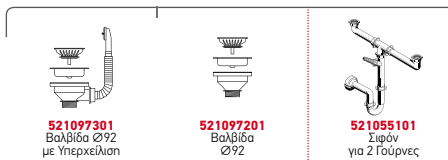

Βαλβίδες & Σιφόν

521097301
Βαλβίδα ∅92
με Υπερχείλιση

521097201
Βαλβίδα
∅92

521055101
Σιφόν
για 2 Γούρνες

Προτεινόμενη Μπαταρία

MODO