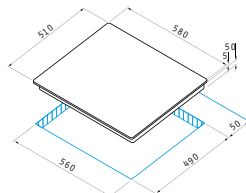

3 Highlight + 2 Γκαζιού Ζώνες:

- ☐ 120/180mm, 700/1700W
- ☐ 3000W
- ☐ 145mm / 1200W
- ☐ 1000W

Διαστάσεις: 580 x 510mm

6 Επίπεδα έντασης λειτουργίας

Ασφάλεια διακοπής παροχής αερίου σε κάθε εστία

Διακόπτες με αυτόματο άναμμα

Μπεκ τροφοδοσίας για γκάζι δικτύου & φιάλης

Μαντεμένιες σχάρες γκαζιού