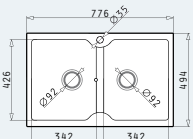

PYRAGRANITE PORTO (78X50) 1B 1D

Διαστάσεις Νεροχύτη: 776 x 494mm
Διαστάσεις Γούρνας: 340 x 426 x 180mm
Ερμάριο: 45cm

Χρώμα	Κωδικός	Εκροή	Τιμή προ Φ.Π.Α.	Τιμή με Φ.Π.Α.
ΜΠΕΖ	079821601	∅92mm	139,00€	170,97€
SNOW	079821401	∅92mm	139,00€	170,97€

Στην συσκευασία περιλαμβάνεται βαλβίδα και σιφόν εξοικονόμησης χώρου.

Ένθετος

Προτεινόμενη Μπαταρία

ARMONICA

ΣΥΝΘΕΤΙΚΟΣ SILBA (78X50) 1B 1D

Διαστάσεις Νεροχύτη: 776 x 494mm
Διαστάσεις Γούρνας: 340 x 426 x 180mm
Ερμάριο: 45cm

Χρώμα	Κωδικός	Εκροή	Τιμή προ Φ.Π.Α.	Τιμή με Φ.Π.Α.
ΜΠΕΖ	070000501	∅92mm	129,00€	158,67€
SNOW	070000601	∅92mm	129,00€	158,67€

Στην συσκευασία περιλαμβάνεται βαλβίδα και σιφόν εξοικονόμησης χώρου.

Ένθετος

Προτεινόμενη Μπαταρία

MODO

ΣΥΝΘΕΤΙΚΟΣ SILBA (78X50) 2B

Διαστάσεις Νεροχύτη: 776 x 494mm
Διαστάσεις Γουρνών: 342 x 426 x 180mm / 342 x 426 x 180mm
Ερμάριο: 80cm

Χρώμα	Κωδικός	Εκροές	Τιμή προ Φ.Π.Α.	Τιμή με Φ.Π.Α.
ΜΠΕΖ	070000701	∅92mm ∅92mm	132,00€	162,36€
SNOW	070000801	∅92mm ∅92mm	132,00€	162,36€

Στην συσκευασία περιλαμβάνονται βαλβίδες και σιφόν εξοικονόμησης χώρου.

Ένθετος

Προτεινόμενη Μπαταρία

FESTIVO