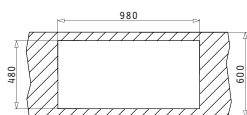

Διαστάσεις Νεροχύτη: 1000 x 500mm
Διαστάσεις Γούρνας: 500 x 400 x 200mm
Ερμάριο: 60cm

Τύπος	Κωδικός	Θέση Γούρνας	Εκροή	Τιμή προ Φ.Π.Α.	Τιμή με Φ.Π.Α.
ΛΕΙΟ	107118501	Αντιστροφόμενος 0 Οπές Μπαταρίας	∅92mm	162,00€	199,26€
ΣΑΓΡΕ	107123901	Αντιστροφόμενος 0 Οπές Μπαταρίας	∅92mm	194,00€	238,62€