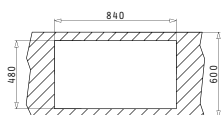

043000901
Ανοξείδωτο Στραγγιστήρι

525006401
Ξύλο Κοπής από Καρυδιά

Προτεινόμενη Μπαταρία

ROTA

PYRAGRANITE PETRA (86X50) 2B

Διαστάσεις Νεροχύτη: 860 x 500mm
 Διαστάσεις Γουρνών: 350 x 410 x 210mm / 350 x 410 x 210mm
 Ερμάριο: 90cm