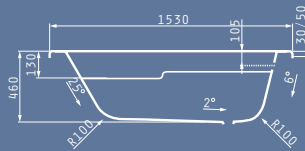

ΠΑΡΟΧΗ ΝΕΡΟΥ