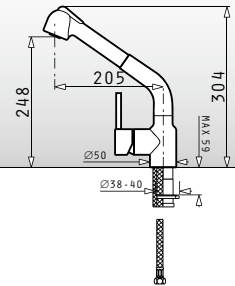

ΜΠΡΟΝΖΕ	Κωδικός	Προ Φ.Π.Α.	Με Φ.Π.Α.
	095120201	198,00€	243,54€

classic **Alegreto**

Αναμεικτική μπαταρία με κεραμικό δίσκο

classic **Armonica**

Αναμεικτική μπαταρία με κεραμικό δίσκο

classic **Balata**

Αναμεικτική μπαταρία με κεραμικό δίσκο & εκτεινόμενο ντους