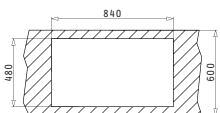

Διαστάσεις Νεροχύτη: 860 x 500mm
Διαστάσεις Γουρνών: 450 x 400 x 200mm / 300 x 340 x 170mm
Ερμάριο: 90cm

Τύπος	Κωδικός	Οπές Μπαταρίας	Εκροές	Τιμή προ Φ.Π.Α.	Τιμή με Φ.Π.Α.
ΛΕΙΟ	107149230	2 Οπές Μπαταρίας	∅92mm ∅92mm	460,00€	565,80€