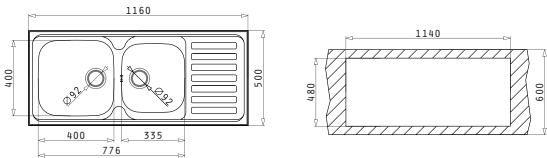

521055101
Σιφόν
για 2 Γουρνές

ALEGRETO

Προτεινόμενη Μπαταρία

JUMBO EXTRA (116X50) 2B 1D

Διαστάσεις Νεροχύτη: 1160 x 500mm
Διαστάσεις Γουρνών: 400 x 400 x 200mm / 335 x 365 x 150mm
Ερμάριο: 90m

Τύπος	Κωδικός	Θέση Γούρνας	Εκροές	Τιμή προ Φ.Π.Α.	Τιμή με Φ.Π.Α.
ΛΕΙΟ	105008301	Αντιστροφόμενος 0 Οπές Μπαταρίας	∅92mm ∅92mm	250,00€	307,50€