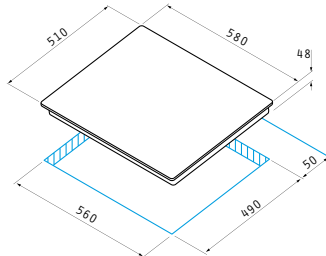

Εστία 58HL 437 Αφής Χωρίς Πλαίσιο

ΑΝΩ ΠΑΓΚΟΥ

Κωδικός Προϊόντος	Τιμή προ Φ.Π.Α.	Τιμή με Φ.Π.Α.
030025501	310,00€	381,30€

4 Ζώνες Highlight:

	Ø145mm / 1200W
	Ø210 / 275mm, 1500 / 2400W
	Ø180mm / 1800W

Διαστάσεις: 580 x 510mm

Διακόπτες αφής

9 επίπεδα έντασης λειτουργίας

Κλειδωμα λειτουργίας

Ψηφιακή ένδειξη υπολοίπου θερμότητας για κάθε εστία

Ηλεκτρονικός χρονοδιακόπτης

Ασφάλεια υπεχειλίσης

Ταχεία υψηλή θέρμανση