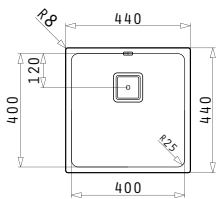

NEO
ΠΡΟΪΟΝ

Εξωτερικές Διαστάσεις: 380 x 440mm
Διαστάσεις Γούρνας: 340 x 400 x 200mm
Ερμάριο: 40cm

Τύπος	Κωδικός	Εκροή	Τιμή προ Φ.Π.Α.	Τιμή με Φ.Π.Α.
ΛΕΙΟ	101023601	Τετράγωνη	190,00€	233,70€

Στη συσκευασία περιλαμβάνεται βαλβίδα.

Ισόπεδος

Ένθετος

Προτεινόμενη Μπαταρία

Προτεινόμενα Αξεσουάρ

Βαλβίδες

LUME (40X40) 1B

NEO
ΠΡΟΪΟΝ

Εξωτερικές Διαστάσεις: 440 x 440mm
Διαστάσεις Γούρνας: 400 x 400 x 200mm
Ερμάριο: 45cm