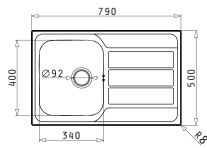

Βαλβίδες & Σιφόν

521097301
Βαλβίδα ∅92
με Υπεχειλίση

521097201
Βαλβίδα
∅92

521055101
Σιφόν
για 2 Γούρνες

ATHENA (86X50) 1B 1D

Διαστάσεις Νεροχύτη: 860 x 500mm
Διαστάσεις Γούρνας: 340 x 400 x 180mm
Ερμάριο: 45cm