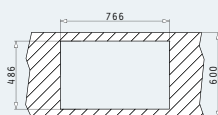

PYRAGRANITE PORTO (78X50) 1B 1D

Διαστάσεις Νεροχύτη: 776 x 494mm
Διαστάσεις Γούρνας: 340 x 426 x 180mm
Ερμάριο: 45cm

Χρώμα	Κωδικός	Εκροή	Τιμή προ Φ.Π.Α.	Τιμή με Φ.Π.Α.
ΜΠΕΖ	079821601	∅92mm	139,00€	170,97€
SNOW	079821401	∅92mm	139,00€	170,97€

Στην συσκευασία περιλαμβάνεται βαλβίδα και σιφόν εξοικονόμησης χώρου.

Ένθετος

Προτεινόμενη Μπαταρία

ARMONICA

ΣΥΝΘΕΤΙΚΟΣ SILBA (78X50) 1B 1D

Διαστάσεις Νεροχύτη: 776 x 494mm
Διαστάσεις Γούρνας: 340 x 426 x 180mm
Ερμάριο: 45cm

Χρώμα	Κωδικός	Εκροή	Τιμή προ Φ.Π.Α.	Τιμή με Φ.Π.Α.
ΜΠΕΖ	070000501	∅92mm	129,00€	158,67€
SNOW	070000601	∅92mm	129,00€	158,67€

Στην συσκευασία περιλαμβάνεται βαλβίδα και σιφόν εξοικονόμησης χώρου.

Ένθετος

Προτεινόμενη Μπαταρία

MODO

ΣΥΝΘΕΤΙΚΟΣ SILBA (78X50) 2B

Διαστάσεις Νεροχύτη: 776 x 494mm
Διαστάσεις Γουρνών: 342 x 426 x 180mm / 342 x 426 x 180mm
Ερμάριο: 80cm

Χρώμα	Κωδικός	Εκροές	Τιμή προ Φ.Π.Α.	Τιμή με Φ.Π.Α.
ΜΠΕΖ	070000701	∅92mm ∅92mm	132,00€	162,36€
SNOW	070000801	∅92mm ∅92mm	132,00€	162,36€

Στην συσκευασία περιλαμβάνονται βαλβίδες και σιφόν εξοικονόμησης χώρου.

Ένθετος

Προτεινόμενη Μπαταρία

FESTIVO