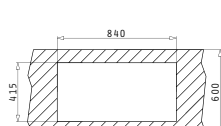

Διαστάσεις Νεροχύτη: 860 x 435mm
Διαστάσεις Γουρνών: 335 x 365 x 150mm / 335 x 365 x 150mm
Ερμάριο: 80cm