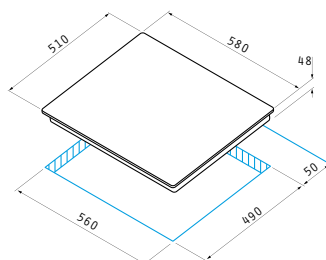

3 Highlight + 2 Επαγωγικές Ζώνες:

- Ø120 / 180mm, 750 / 1700W
- Ø200mm / 2300W - 3000W BOOSTER
- Ø145mm / 1200W
- Ø160mm / 1400W

Διαστάσεις: 580 x 510mm

Διακόπτες αφής

9 επίπεδα έντασης λειτουργίας

Κλειδωμα λειτουργίας

Ψηφιακή ένδειξη υπολοίπου θερμότητας για κάθε εστία

Ηλεκτρονικός χρονοδιακόπτης

Ασφάλεια υπεχειλίσης

2 booster εστίες