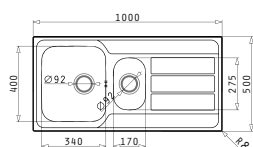

521055801
Σιφόν
για 1 Γούρνα

ATHENA (86X50) 2B

Διαστάσεις Νεροχύτη: 860 x 500mm
Διαστάσεις Γουρών: 340 x 400 x 165mm / 340 x 400 x 165mm
Ερμάριο: 80cm

Τύπος	Κωδικός	Οπές Μπαταρίας	Εκροές	Τιμή προ Φ.Π.Α.	Τιμή με Φ.Π.Α.
ΛΕΙΟ	100179001	1 Οπή	∅92mm ∅92mm	149,00€	183,27€
ΣΑΓΡΕ	100180501	1 Οπή	∅92mm ∅92mm	173,00€	212,79€

ATHENA (100X50) 1 1/2B 1D

Διαστάσεις Νεροχύτη: 1000 x 500mm
Διαστάσεις Γουρνών: 340 x 400 x 165mm / 170 x 275 x 80mm
Ερμάριο: 60cm

Τύπος	Κωδικός	Θέση Γούρνας	Εκροή	Τιμή προ Φ.Π.Α.	Τιμή με Φ.Π.Α.
ΛΕΙΟ	100179101	Αντιστρεφόμενος 0 Οπές	∅92mm	168,00€	206,64€
ΣΑΓΡΕ	100180601	Αντιστρεφόμενος 0 Οπές	∅92mm	182,00€	223,86€

i Στην τιμή περιλαμβάνεται η αξία των βαλβίδων και του σιφόν.

Ένθετος

EASYFIX™

Προτεινόμενη Μπαταρία

Προτεινόμενα Αξεσουάρ

Βαλβίδες & Σιφόν

ATHENA (116X50) 2B 1D

Διαστάσεις Νεροχύτη: 1160 x 500mm
Διαστάσεις Γουρνών: 340 x 400 x 165mm / 340 x 400 x 165mm
Ερμάριο: 80cm