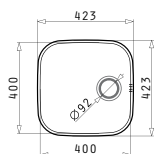

i Στην τιμή περιλαμβάνεται η αξία της βαλβίδας.

Υποκαθήμενος

Προτεινόμενα Αξεσουάρ

Βαλβίδες

IRIS (33,5X36,5) 1B

Εξωτερικές Διαστάσεις: 357 x 387mm
Διαστάσεις Γούρνας: 335 x 365 x 150mm
Ερμάριο: 40cm

Τύπος	Κωδικός	Συσκευασία	Εκροή	Τιμή προ Φ.Π.Α.	Τιμή με Φ.Π.Α.
ΛΕΙΟ	100009701	10 Τεμ / Κιβώτιο	∅92mm	46,00€	56,58€

i Στην τιμή περιλαμβάνεται η αξία της βαλβίδας.

Υποκαθήμενος

Προτεινόμενα Αξεσουάρ

Βαλβίδες & Σιφόν

IRIS (34X40) 1B

Εξωτερικές Διαστάσεις: 362 x 422mm
Διαστάσεις Γούρνας: 340 x 400 x 180mm
Ερμάριο: 40cm

Τύπος	Κωδικός	Συσκευασία	Εκροή	Τιμή προ Φ.Π.Α.	Τιμή με Φ.Π.Α.
ΛΕΙΟ	10009501	8 Τεμ / Κιβώτιο	Ø92mm	50,00€	61,50€

Στην τιμή περιλαμβάνεται η αξία της βαλβίδας.

Προτεινόμενα Αξεσουάρ

Υποκαθήμενος

Βαλβίδες & Σιφόν

IRIS (40X40) 1B

Εξωτερικές Διαστάσεις: 423 x 423mm
Διαστάσεις Γούρνας: 400 x 400 x 200mm
Ερμάριο: 45cm

Τύπος	Κωδικός	Συσκευασία	Εκροή	Τιμή προ Φ.Π.Α.	Τιμή με Φ.Π.Α.
ΛΕΙΟ	10009301	8 Τεμ / Κιβώτιο	Ø92mm	66,00€	81,18€

Στην τιμή περιλαμβάνεται η αξία της βαλβίδας.

Προτεινόμενα Αξεσουάρ

Υποκαθήμενος

Βαλβίδες & Σιφόν

IRIS (50X40) 1B

Εξωτερικές Διαστάσεις: 523 x 424mm
Διαστάσεις Γούρνας: 500 x 400 x 200mm
Ερμάριο: 60cm

Τύπος	Κωδικός	Συσκευασία	Εκροή	Τιμή προ Φ.Π.Α.	Τιμή με Φ.Π.Α.
ΛΕΙΟ	10008401	4 Τεμ / Κιβώτιο	Ø92mm	70,00€	86,10€