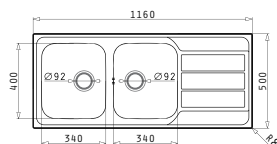

ATHENA (100X50) 1 1/2B 1D

Διαστάσεις Νεροχύτη: 1000 x 500mm
Διαστάσεις Γουρνών: 340 x 400 x 165mm / 170 x 275 x 80mm
Ερμάριο: 60cm

Τύπος	Κωδικός	Θέση Γούρνας	Εκροή	Τιμή προ Φ.Π.Α.	Τιμή με Φ.Π.Α.
ΛΕΙΟ	100179101	Αντιστρεφόμενος 0 Οπές	∅92mm	168,00€	206,64€
ΣΑΓΡΕ	100180601	Αντιστρεφόμενος 0 Οπές	∅92mm	182,00€	223,86€

i Στην τιμή περιλαμβάνεται η αξία των βαλβίδων και του σιφόν.

Ένθετος

EASYFIX™

Προτεινόμενη Μπαταρία

Προτεινόμενα Αξεσουάρ

Βαλβίδες & Σιφόν

ATHENA (116X50) 2B 1D

Διαστάσεις Νεροχύτη: 1160 x 500mm
Διαστάσεις Γουρνών: 340 x 400 x 165mm / 340 x 400 x 165mm
Ερμάριο: 80cm