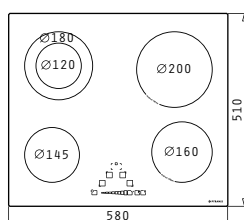

3 Highlight + 2 Επαγωγικές Ζώνες:

- Ø120 / 180mm, 750 / 1700W
- Ø200mm / 2300W - 3000W BOOSTER
- Ø145mm / 1200W
- Ø160mm / 1400W

Διαστάσεις: 580 x 510mm

Διακόπτες αφής

9 επίπεδα έντασης λειτουργίας

Κλειδωμα λειτουργίας

Ψηφιακή ένδειξη υπολοίπου θερμότητας για κάθε εστία

Ηλεκτρονικός χρονοδιακόπτης

Ασφάλεια υπεχειλίσης

2 booster εστίες