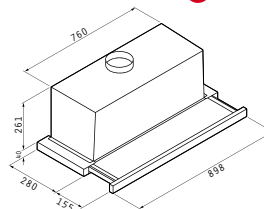

Συρόμενος Turbo 90cm

ESSENTIAL

NEO
ΠΡΟΪΟΝ

Κωδικός Προϊόντος	Τιμή προ Φ.Π.Α.	Τιμή με Φ.Π.Α.
065017601	215,00€	264,45€

Χρώμα: ανοξείδωτος

Διαστάσεις: 90cm

Πατητοί διακόπτες

Λάμπες αλογόνου

Μοτέρ: Turbo/230W

Επίπεδο θορύβου: 55dB

Απορροφητικότητα: 950m³/h

Μεταλλικά φίλτρα: 2

065941201 Φίλτρο άνθρακα

Απαιτούμενα: 2

Τιμή προ Φ.Π.Α.: **12,30€**

Τιμή με Φ.Π.Α.: **15,13€**