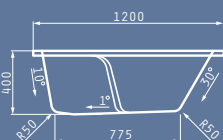

Μοντέλο	Κωδικός Προϊόντος	Τιμή προ Φ.Π.Α.	Τιμή με Φ.Π.Α.
ΜΠΑΝΙΕΡΑ VALERIA 120X70cm	022215001	150,00€	184,50€
ΠΑΝΕΛ ΜΗΚΟΥΣ 120cm VALERIA - ΑΝΕΜΟΝΑ	021300101	90,00€	110,70€
ΠΑΝΕΛ ΠΛΑΤΟΥΣ 70cm VALERIA - ΑΝΕΜΟΝΑ	021300201	60,00€	73,80€

Διαστάσεις Μπανιέρας: 120 x 70cm

Καθαρό Βάρος Μπανιέρας: 12kg
Πλήρης Χωρητικότητα: 171lt

- ΠΡΟΤΕΙΝΟΜΕΝΗ ΘΕΣΗ ΜΟΤΕΡ
- ΠΡΟΤΕΙΝΟΜΕΝΗ ΘΕΣΗ ΤΟΠΟΘΕΤΗΣΗΣ ΧΕΙΡΟΛΑΒΩΝ