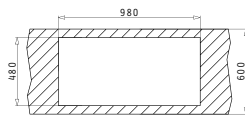

➔ Στη συσκευασία περιλαμβάνονται αυτόματα βαλβίδα και σифόν.

Διαστάσεις Νεροχύτη: 1000 x 500mm
Διαστάσεις Γούρνας: 450 x 400 x 200mm
Ερμάριο: 60cm

Ένθετος

EASYFIX™

Προτεινόμενη Μπαταρία

Προτεινόμενα Αξεσουάρ