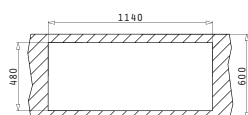

Ένθετος

EASYFIX™

Προτεινόμενη Μπαταρία

ARMONICA

Προτεινόμενα Αξεσουάρ

Βαλβίδες & Σιφόν

AMALTIA (116X50) 2B 1D

Διαστάσεις Νεροχύτη: 1160 x 500mm
Διαστάσεις Γουρνών: 340 x 400 x 180mm / 340 x 400 x 180mm
Ερμάριο: 80cm