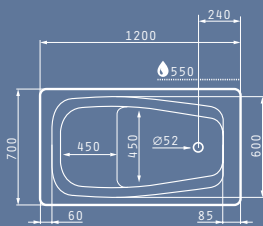

Μοντέλο	Κωδικός Προϊόντος	Τιμή προ Φ.Π.Α.	Τιμή με Φ.Π.Α.
ΜΠΑΝΙΕΡΑ ΑΝΕΜΟΝΑ 120X70cm ΜΕ ΚΑΘΙΣΜΑ	022211301	116,00€	142,68€
ΠΑΝΕΛ ΜΗΚΟΥΣ 120cm VALERIA - ΑΝΕΜΟΝΑ	021300101	90,00€	110,70€
ΠΑΝΕΛ ΠΛΑΤΟΥΣ 70cm VALERIA - ΑΝΕΜΟΝΑ	021300201	60,00€	73,80€

Διαστάσεις Μπανιέρας: 120 x 70cm

Καθαρό Βάρος Μπανιέρας: 10kg
Πλήρης Χωρητικότητα: 140lt

• ΠΡΟΤΕΙΝΟΜΕΝΗ ΘΕΣΗ ΤΟΠΟΘΕΤΗΣΗΣ ΧΕΙΡΟΛΑΒΩΝ