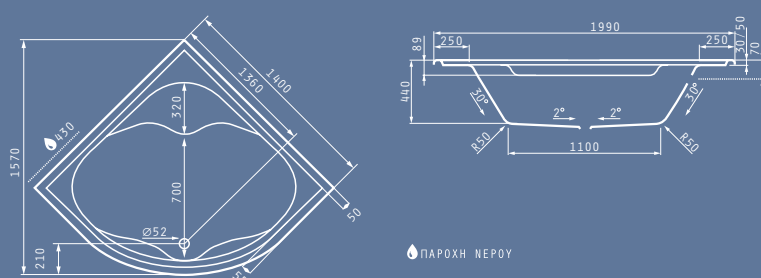

- ΠΡΟΤΕΙΝΟΜΕΝΗ ΘΕΣΗ ΜΟΤΕΡ
- ΕΝΑΛΛΑΚΤΙΚΗ ΘΕΣΗ ΜΟΤΕΡ
- ΠΡΟΤΕΙΝΟΜΕΝΗ ΘΕΣΗ ΤΟΠΟΘΕΤΗΣΗΣ ΧΕΙΡΟΛΑΒΩΝ

ORCHIDEA 140X140cm

Διαστάσεις Μπανιέρας: 140 x 140cm

Καθαρό Βάρος Μπανιέρας: 30kg
Πλήρης Χωρητικότητα: 225lt

Μοντέλο	Κωδικός Προϊόντος	Τιμή προ Φ.Π.Α.	Τιμή με Φ.Π.Α.
ΜΠΑΝΙΕΡΑ ORCHIDEA 140X140cm	022210301	333,00€	409,59€
ΜΠΑΝΙΕΡΑ ORCHIDEA 140X140cm ΜΕ ΥΔΡΟΜΑΣΑΣ TURBO	183012201	1.130,00€	1.389,90€
ΠΑΝΕΛ ΓΙΑ ORCHIDEA 140X140cm	021105101	105,00€	129,15€