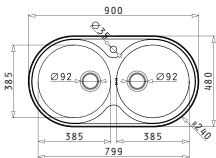

FESTIVO

Βαλβίδες & Σιφόν

<p>521097301 Βαλβίδα $\varnothing 92$ με Υπερχειλίση</p>	<p>521055801 Σιφόν για 1 Γούρνα</p>
--	--

SR 2 (90X48)

Διαστάσεις Νεροχύτη: 900 x 480mm
Διαστάσεις Γουρνών: $\varnothing 385 \times 150$ mm / $\varnothing 385 \times 150$ mm
Ερμάριο: 90cm