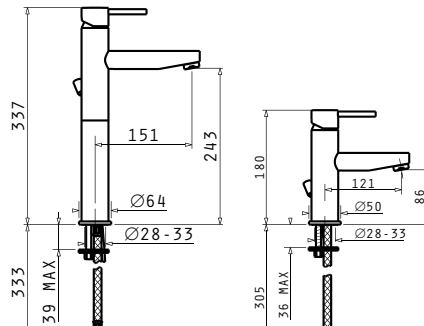

ROTA

ΜΠΑΝΙΟ

Τύπος	Κωδικός	Τιμή προ Φ.Π.Α.	Τιμή με Φ.Π.Α.
Μπαταρία Νιπτήρα	098030101	120,00€	147,60€
Μπαταρία Νιπτήρα XL	098030301	148,00€	182,04€
Μπαταρία Λουτρού	098030201	148,00€	182,04€

Αναμεικτικές μπαταρίες νιπτήρας, μίας οπής, με αυτόματη βαλβίδα