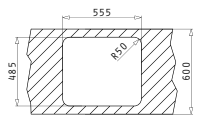

ATRIA

Διαστάσεις Νεροχύτη: 575 x 505mm
Διαστάσεις Γούρνας: 480 x 340 x 180mm
Ερμάριο: 60cm

Τύπος	Κωδικός	Οπές Μπαταρίας	Εκροή	Τιμή προ Φ.Π.Α.	Τιμή με Φ.Π.Α.
ΛΕΙΟ	100081501	1 Οπή Μπαταρίας	Ø92mm	88,00€	108,24€

Στην τιμή περιλαμβάνεται η αξία της βαλβίδας.

Ένθετος

EASYFIX™

Προτεινόμενη Μπαταρία

FESTIVO

Βαλβίδες & Σιφόν

 521097301 Βαλβίδα Ø92 με Υπερχείλιση	 521055801 Σιφόν για 1 Γούρνα

CR

Διάσταση Νεροχύτη: Ø450mm
Διαστάσεις Γούρνας: Ø385 x 150mm
Ερμάριο: 45cm

Τύπος	Κωδικός	Εκροή	Τιμή προ Φ.Π.Α.	Τιμή με Φ.Π.Α.
ΛΕΙΟ	100034001	Ø60mm	58,00€	71,34€

Στην τιμή περιλαμβάνεται η αξία της βαλβίδας.

Ένθετος

EASYFIX™

Προτεινόμενη Μπαταρία

MEZZO

Προτεινόμενα Αξεσουάρ

 525003301 Ξύλο Καπνός από Οξιά	 525002901 Ανοξείδωτο Καλάθι

Βαλβίδες & Σιφόν

 521099801 Βαλβίδα Ø60 με Υπερχείλιση	 521055801 Σιφόν για 1 Γούρνα