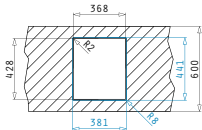

NEO
ΠΡΟΪΟΝ

Εξωτερικές Διαστάσεις: 380 x 440mm
Διαστάσεις Γούρνας: 340 x 400 x 200mm
Ερμάριο: 40cm

Τύπος	Κωδικός	Εκροή	Τιμή προ Φ.Π.Α.	Τιμή με Φ.Π.Α.
ΛΕΙΟ	101023601	Τετράγωνη	190,00€	233,70€

Στη συσκευασία περιλαμβάνεται βαλβίδα.