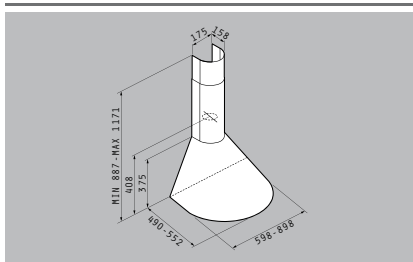

Τιμή προ Φ.Π.Α.: **10,49€**

Τιμή με Φ.Π.Α.: **12,90€**

Καμινάδα Στρόγγυλη

CLASSIC

NEO
ΠΡΟΪΟΝ

Κωδικός Προϊόντος	Διαστάσεις	Τιμή προ Φ.Π.Α.	Τιμή με Φ.Π.Α.
065017901	90cm	265,00€	325,95€
065017801	60cm	225,00€	276,75€