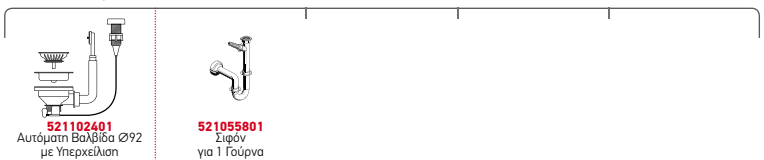

Βαλβίδες & Σιφόν