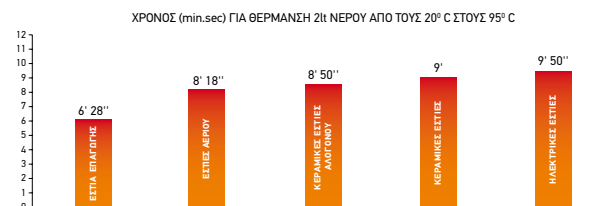

> Πιο γρήγορη

Η θερμότητα μεταφέρεται κατευθείαν στο μαγειρικό σκεύος, χωρίς να σπαταλιέται ο χρόνος που απαιτείται για να ζεσταθεί η υαλοκεραμική επιφάνεια. Έτσι ο χρόνος μαγειρέματος του φαγητού μειώνεται αισθητά.