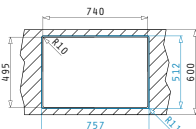

NEO
ΠΡΟΪΟΝ

Διαστάσεις Νεροχύτη: 755 x 510mm
Διαστάσεις Γούρνας: 705 x 400 x 200mm
Ερμάριο: 80cm