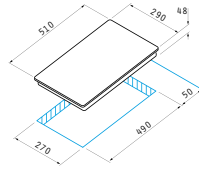

Εστία 29HL 238 Αφής Χωρίς Πλαίσιο

ΑΝΘ ΠΑΓΚΟΥ

ΝΕΟ
ΠΡΟΪΟΝ

Κωδικός Προϊόντος	Τιμή προ Φ.Π.Α.	Τιμή με Φ.Π.Α.
030025801	205,00€	252,15€

2 Ζώνες Highlight:

- ☐ 180mm / 1800W
- ☐ 145mm / 1200W

Διαστάσεις: 290 x 510mm

Διακόπτες αφής

9 επίπεδα έντασης λειτουργίας

Κλείδωμα λειτουργίας

Ψηφιακή ένδειξη υπολοίπου θερμότητας για κάθε εστία

Ταχεία υψηλή θέρμανση

Ασφάλεια υπεχειλίσης