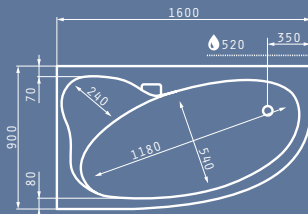

Διαστάσεις Μπανιέρας: 160 x 90cm

Καθαρό Βάρος Μπανιέρας: 21kg
Πλήρης Χωρητικότητα: 250lt

- ΠΡΟΤΕΙΝΟΜΕΝΗ ΘΕΣΗ ΜΟΤΕΡ
- ΠΡΟΤΕΙΝΟΜΕΝΗ ΘΕΣΗ ΤΟΠΟΘΕΤΗΣΗΣ ΧΕΙΡΟΛΑΒΩΝ

ΠΑΡΟΧΗ ΝΕΡΟΥ

ΑΞΕΣΟΥΑΡ & ΕΞΑΡΤΗΜΑΤΑ ΕΓΚΑΤΑΣΤΑΣΗΣ