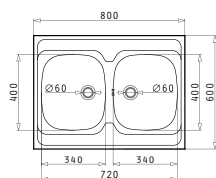

Βαλβίδες & Σιφόν

Προτεινόμενη Μπαταρία

INTERNATIONAL (80X60) 1B 1D

Διαστάσεις Νεροχύτη: 800 x 600mm
Διαστάσεις Γούρνas: 340 x 400 x 150mm
Ερμάριο: 45cm

Τύπος	Κωδικός	Θέση Γούρνas	Εκροή	Τιμή προ Φ.Π.Α.	Τιμή με Φ.Π.Α.
ΛΕΙΟ	100106901	Αντιστρεφόμενος 0 Οπές Μπαταρίας	∅60mm	86,00€	105,78€

i Στην τιμή περιλαμβάνεται η αξία της βαλβίδας.

Προτεινόμενα Αξεσουάρ

4 Στράντζες

Βαλβίδες & Σιφόν

Προτεινόμενη Μπαταρία

INTERNATIONAL (80X60) 2B

Διαστάσεις Νεροχύτη: 800 x 600mm
Διαστάσεις Γουρνών: 340 x 400 x 150mm / 340 x 400 x 150mm
Ερμάριο: 80cm