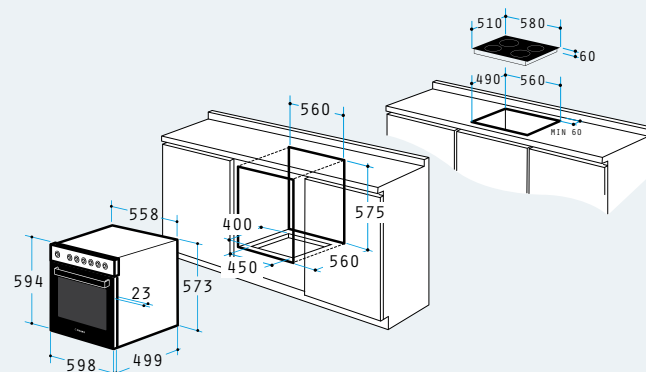

4 Ζώνες Hi - Light:

Ø180mm / 1800W

Ø180mm / 1800W

Ø145mm / 1200W

Ø145mm / 1200W

Διαστάσεις: 580 x 510mm

9 επίπεδα έντασης λειτουργίας

Κλείδωμα λειτουργίας

Ψηφιακή ένδειξη υπολοίπου θερμότητας για κάθε εστία

58 9 H