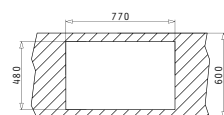

Προτεινόμενα Αξεσουάρ

Βαλβίδες

Ισόπεδος

Ένθετος

Προτεινόμενη Μπαρτάρια

TETRAGON (50X40) 1B

Εξωτερικές Διαστάσεις: 540 x 440mm
Διαστάσεις Γούρνας: 500 x 400 x 200mm
Ερμάριο: 60cm

Τύπος	Κωδικός	Εκροή	Τιμή προ Φ.Π.Α.	Τιμή με Φ.Π.Α.
ΣΑΤΙΝΕ	100091001	∅92mm	310,00€	381,30€

Στη συσκευασία περιλαμβάνεται βαλβίδα.

Προτεινόμενα Αξεσουάρ

Βαλβίδες

Ισόπεδος

Ένθετος

Προτεινόμενη Μπαρτάρια

TETRAGON (86,5X44) 2B

Διαστάσεις Νεροχύτη: 865 x 440mm
Διαστάσεις Γουρνών: 400 x 400 x 200mm / 400 x 400 x 200mm
Ερμάριο: 90cm

ATHENA (79X50) 1B 1D

Διαστάσεις Νεροχύτη: 790 x 500mm
Διαστάσεις Γούρνas: 340 x 400 x 180mm
Ερμάριο: 45cm

Τύπος	Κωδικός	Θέση Γούρνas	Εκροή	Τιμή προ Φ.Π.Α.	Τιμή με Φ.Π.Α.
ΛΕΙΟ	100178701	Αντιστρεφόμενος 0 Οπές	∅92mm	106,00€	130,38€
ΣΑΓΡΕ	100180101	Αντιστρεφόμενος 0 Οπές	∅92mm	135,00€	166,05€