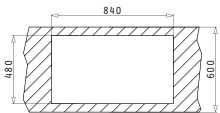

Προτεινόμενα Αξεσουάρ

Βαλβίδες & Σιφόν

ΣΕΙΡΑ
STUDIO
ELEGANT

25
ΧΡΟΝΙΑ
ΕΓΓΥΗΣΗ

ΑΝΟΞΕΙΔΩΤΟ
ΑΤΣΑΛΙ
18/10
AISI 304

STUDIO (86X50) 1B 1D REV

NEO
ΠΡΟΪΟΝ

Διαστάσεις Νεροχύτη: 860 x 500mm
Διαστάσεις Γούρνας: 400 x 400 x 200mm
Ερμάριο: 60cm