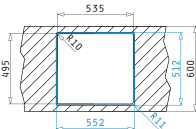

NEO
ΠΡΟΪΟΝ

Διαστάσεις Νεροχύτη: 550 x 510mm
Διαστάσεις Γούρνας: 500 x 400 x 200mm
Ερμάριο: 60cm