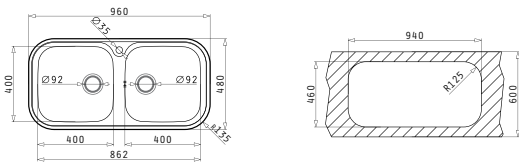

521097201
Βαλβίδα
∅92

521055101
Σιφόν
για 2 Γουρνές

521055201
Σιφόν για
1 1/2 Γουρνα

SPANIATO

Προτεινόμενη Μπαταρία

JUMBO TWIN (96X48) 2B

Διαστάσεις Νεροχύτη: 960 x 480mm
Διαστάσεις Γουρνών: 400 x 400 x 200mm / 400 x 400 x 200mm
Ερμάριο: 90cm