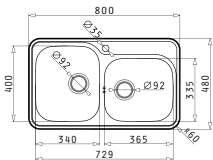

25
ΧΡΟΝΙΑ
ΕΓΓΥΗΣΗ

ΑΝΟΞΕΙΔΩΤΟ
ΑΤΣΑΛΙ
18/10
AISI 304

SPACE MINI (80X48) 1B 1D

Διαστάσεις Νεροχύτη: 800 x 480mm
Διαστάσεις Γούρνας: 340 x 400 x 180mm
Ερμάριο: 45m

Τύπος	Κωδικός	Θέση Γούρνας	Εκροή	Τιμή προ Φ.Π.Α.	Τιμή με Φ.Π.Α.
ΛΕΙΟ	108716601	Αντιστρέφόμενος 0 Οπές Μπαταρίας	∅92mm	122,00€	150,06€
ΣΑΓΡΕ	108722501	Αντιστρέφόμενος 0 Οπές Μπαταρίας	∅92mm	150,00€	184,50€

I Στην τιμή περιλαμβάνεται η αξία της βαλβίδας και του σιφόν.

Προτεινόμενα Αξεσουάρ

Ένθετος

Βαλβίδες & Σιφόν

Προτεινόμενη Μπαταρία

SPACE MINI (80X48) 2B

Διαστάσεις Νεροχύτη: 800 x 480mm
Διαστάσεις Γουρνών: 340 x 400 x 180mm / 365 x 335 x 150mm
Ερμάριο: 80m