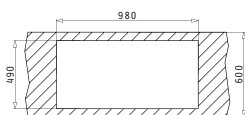

Προτεινόμενα Αξεσουάρ

073023701
Ανοξείδωτο Καλάθι

043000901
Ανοξείδωτο Στραγγιστήρι

525006601
Ξύλο Κοπής από Καρυδιά

Προτεινόμενη Μπαταρία

CRESENTO

PYRAGRANITE CALDERA (100X51) 1 3/4B

Διαστάσεις Νεροχύτη: 1000 x 510mm
Διαστάσεις Γουρνών: 386 x 433 x 230mm / 500 x 434 x 230mm
Ερμάριο: **100cm**