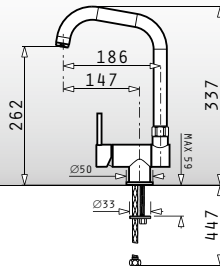

classic Contralto

Αναμεικτική μπαταρία με κεραμικό δίσκο.
Περιστρεφόμενη, ειδική για ανοιγόμενο παράθυρο