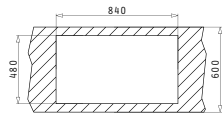

**521097301**
Βαλβίδα ∅92
με Υπερχειλίση**521097201**
Βαλβίδα
∅92**521055101**
Σιφόν
για 2 Γούρνες

AMALTIA (86X50) 2B

Διαστάσεις Νεροχύτη: 860 x 500mm
Διαστάσεις Γουρνών: 340 x 400 x 180mm / 340 x 400 x 180mm
Ερμάριο: 80cm