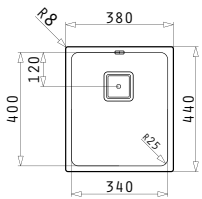

Ισόπεδος

Ένθετος

Προτεινόμενη Μπαταρία

ALADIA

ISTROS (75,5X51) 2B FB

NEO
ΠΡΟΪΟΝ

Διαστάσεις Νεροχύτη: 755 x 510mm
Διαστάσεις Γουρνών: 340 x 400 x 200mm / 340 x 400 x 200mm
Ερμάριο: 80cm

Τύπος	Κωδικός	Εκροές	Τιμή προ Φ.Π.Α.	Τιμή με Φ.Π.Α.
ΛΕΙΟ	101041901	∅92mm ∅92mm	550,00€	676,50€

NEO
ΠΡΟΪΟΝ

Εξωτερικές Διαστάσεις: 380 x 440mm
Διαστάσεις Γούρνας: 340 x 400 x 200mm
Ερμάριο: 40cm

Τύπος	Κωδικός	Εκροή	Τιμή προ Φ.Π.Α.	Τιμή με Φ.Π.Α.
ΛΕΙΟ	101023601	Τετράγωνη	190,00€	233,70€

Στη συσκευασία περιλαμβάνεται βαλβίδα.