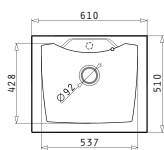

Προτεινόμενη Μπαταρία

- CRESENTO**

ПЪРВАГРАНИТЕ
НЕПОХИТЕЖ

ΣΕΙΡΑ
CALDERA
PYRAGRANITE

PYRAGRANITE TETRAGON

PYRAGRANITE CALDERA (61X51) 1B

Διαστάσεις Νεροχύτη: 610 x 510mm
 Διαστάσεις Γούρνας: 486 x 428 x 230mm
 Ερμάριο: 60cm