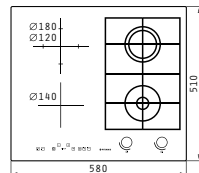

3 Highlight + 2 Γκαζιού Ζώνες:

- ☐ 120/180mm, 700/1700W
- ☐ 3000W
- ☐ 145mm / 1200W
- ☐ 1000W

Διαστάσεις: 580 x 510mm

6 Επίπεδα έντασης λειτουργίας

Ασφάλεια διακοπής παροχής αερίου σε κάθε εστία

Διακόπτες με αυτόματο άναμμα

Μπεκ τροφοδοσίας για γκάζι δικτύου & φιάλης

Μαντεμένιες σχάρες γκαζιού