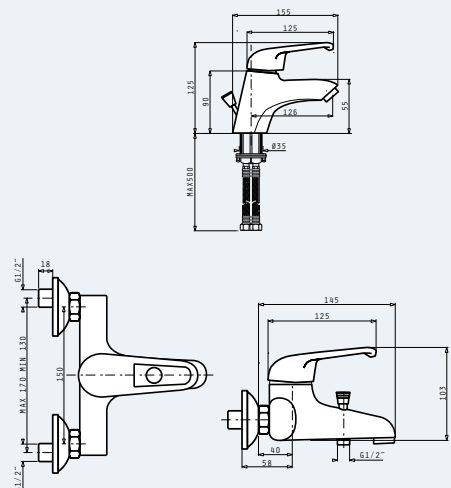

FOLK

ΜΠΑΝΙΟ