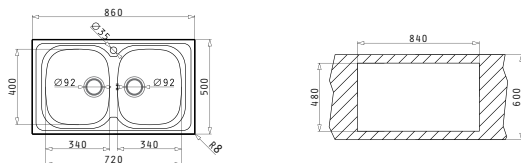

521055801
Σιφόν
για 1 Γούρνα

Προτεινόμενη Μπαταρία

ARMONICA

SPARTA (86X50) 2B

Διαστάσεις Νεροχύτη: 860 x 500mm
Διαστάσεις Γουρνών: 340 x 400 x 150mm / 340 x 400 x 150mm
Ερμάριο: 80cm

Τύπος	Κωδικός	Οπές Μπαταρίας	Εκροές	Τιμή προ Φ.Π.Α.	Τιμή με Φ.Π.Α.
ΛΕΙΟ	100133001	1 Οπή Μπαταρίας	∅92mm ∅92mm	91,90€	113,04€