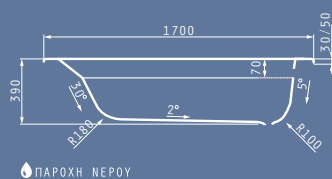

ΑΞΕΣΟΥΑΡ & ΕΞΑΡΤΗΜΑΤΑ ΕΓΚΑΤΑΣΤΑΣΗΣ

Αξεσουάρ	Κωδικός Προϊόντος	Τιμή προ Φ.Π.Α.	Τιμή με Φ.Π.Α.
ΑΥΤΟΜΑΤΗ ΒΑΛΒΙΔΑ ΜΠΑΝΙΕΡΑΣ - ΧΑΛΚΟΥ	022009901	47,97€	59,00€

Εξαρτήματα Εγκατάστασης	Κωδικός Προϊόντος	Τιμή προ Φ.Π.Α.	Τιμή με Φ.Π.Α.
ΒΑΣΙΚΟ ΣΥΣΤΗΜΑ ΤΟΠΟΘΕΤΗΣΗΣ - ΠΟΔΑΡΑΚΙΑ*	021501001	17,70€	21,77€
ΣΥΣΤΗΜΑ ΤΟΠΟΘΕΤΗΣΗΣ VALERIA ΜΕ ΠΑΝΕΛ	021501301	17,70€	21,77€
ΠΕΡΣΙΔΑ ΕΠΙΣΚΕΨΗΣ ΑΛΟΥΜΙΝΙΟΥ 45X35cm	021501801	63,30€	77,86€

* Στην τιμή του συστήματος τοποθέτησης περιλαμβάνεται και το σετ στοιχείων επιτοίχιας στερέωσης.
• Οι διαστάσεις των μπανιερών ενδέχεται να έχουν περίπου 1% απόκλιση από τις αναγραφόμενες.