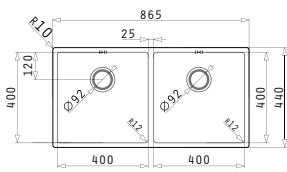

25
ΧΡΟΝΙΑ
ΕΓΓΥΗΣΗ

ΑΝΟΞΕΙΩΤΟ
ΑΤΣΑΛΙ
18/10
AISI 304

ASTRIS (86,5X44) 2B

Διαστάσεις Νεροχύτη: 865 x 440mm
Διαστάσεις Γουρνών: 400 x 400 x 200mm / 400 x 400 x 200mm
Ερμάριο: 90cm

Τύπος	Κωδικός	Εκροές	Τιμή προ Φ.Π.Α.	Τιμή με Φ.Π.Α.
ΣΑΤΙΝΕ	101031401	Ø92mm Ø92mm	550,00€	676,50€

Στη συσκευασία περιλαμβάνονται βαλβίδες και σιφόν εξοικονόμησης χώρου.

Ισόπεδος

Ένθετος

Προτεινόμενη Μπαταρία

Προτεινόμενα Αξεσουάρ

043000201
Γυάλινος
Δίσκος Κοπής

043000701
Ανοξείδωτο
Στραγγιστήρι

Βαλβίδες & Σιφόν

521102601
Βαλβίδα Ø92
με Υπερχειλίσια