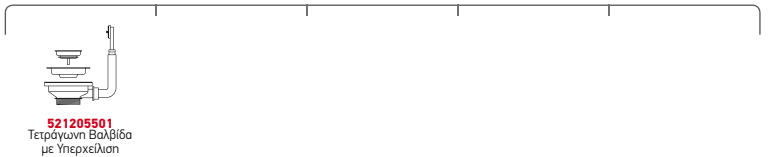

Ισόπεδος

Ένθετος

Προτεινόμενη Μπαταρία

Προτεινόμενα Αξεσουάρ

Βαλβίδες

LUME (70X40) 1B

Εξωτερικές Διαστάσεις: 740 x 440mm
Διαστάσεις Γούρνας: 700 x 400 x 200mm
Ερμάριο: 80cm

Τύπος	Κωδικός	Εκροή	Τιμή προ Φ.Π.Α.	Τιμή με Φ.Π.Α.
ΛΕΙΟ	101024901	Τετράγωνη	310,00€	381,30€