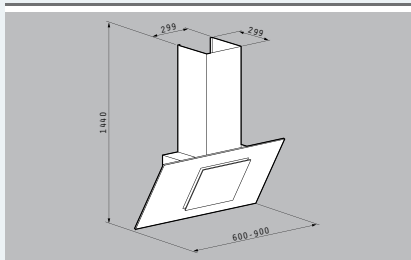

διαθέτει
τηλεχειριστήριο

Καλυπτόμενο
μεταλλικό φίλτρο