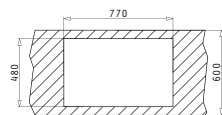

ΑΝΟΞΕΙΩΔΟΙ
ΝΕΡΟΧΥΤΕΣ

AMALTIA (79X50) 1B 1D

Διαστάσεις Νεροχύτη: 790 x 500mm
Διαστάσεις Γούρνas: 340 x 400 x 180mm
Ερμάριο: 45cm

Τύπος	Κωδικός	Θέση Γούρνas	Εκροή	Τιμή προ Φ.Π.Α.	Τιμή με Φ.Π.Α.
ΛΕΙΟ	107117801	Αντιστρεφόμενος 0 Οπές Μπαταρίας	∅92mm	119,00€	146,37€

**521097801**
Βαλβίδα ∅92
με Υπερχειλίση**521055801**
Σιφόν
για 1 Γούρνα

AMALTIA (79X50) 2B

Διαστάσεις Νεροχύτη: 790 x 500mm
Διαστάσεις Γουρνών: 340 x 400 x 180mm / 340 x 400 x 180mm
Ερμάριο: 80cm

Τύπος	Κωδικός	Οπές Μπαταρίας	Εκροές	Τιμή προ Φ.Π.Α.	Τιμή με Φ.Π.Α.
ΛΕΙΟ	107132501	1 Οπή Μπαταρίας	∅92mm ∅92mm	173,00€	212,79€
ΣΑΓΡΕ	107121001	1 Οπή Μπαταρίας	∅92mm ∅92mm	205,00€	252,15€