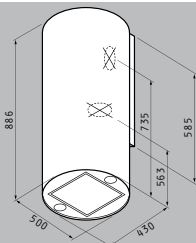

065018701

Τιμή προ Φ.Π.Α.

618,00€

Τιμή με Φ.Π.Α.

760,14€

Περιφερειακή
απορρόφηση

Υλικό: ανοξείδωτο

Διαστάσεις: 43 x 50cm