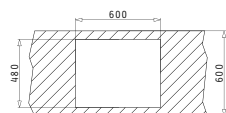

Η απόδειξη της εξαιρετικής ποιότητας των νεροχυτών Pyragranite είναι η 25ετής εγγύηση που συνοδεύει τα προϊόντα.

ΣΕΙΡΑ
TETRAGON
PYRAGRANITE

PYRAGRANITE TETRAGON

PYRAGRANITE TETRAGON (61X50) 1B

Διαστάσεις Νεροχύτη: 610 x 500mm
 Διαστάσεις Γούρνας: 540 x 400 x 200mm
 Ερμάριο: 60cm