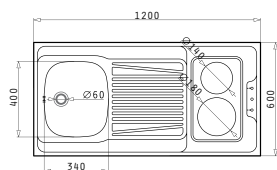

ΜΕΤΑΛΛΙΚΟ ΜΚ 325 (120X60)