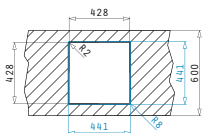

NEO
ΠΡΟΪΟΝ

Εξωτερικές Διαστάσεις: 380 x 440mm
Διαστάσεις Γούρνας: 340 x 400 x 200mm
Ερμάριο: 40cm

Τύπος	Κωδικός	Εκροή	Τιμή προ Φ.Π.Α.	Τιμή με Φ.Π.Α.
ΛΕΙΟ	101023601	Τετράγωνη	190,00€	233,70€

Στη συσκευασία περιλαμβάνεται βαλβίδα.

Ισόπεδος

Ένθετος

Προτεινόμενη Μπαταρία

Προτεινόμενα Αξεσουάρ

Βαλβίδες

LUME (40X40) 1B

NEO
ΠΡΟΪΟΝ

Εξωτερικές Διαστάσεις: 440 x 440mm
Διαστάσεις Γούρνας: 400 x 400 x 200mm
Ερμάριο: 45cm