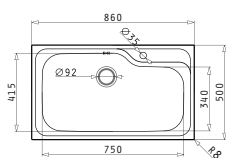

ΑΝΟΞΕΙΔΩΤΟ
ΑΤΣΑΛΙ
18/10
AISI 304

TITAN

ΑΝΟΞΕΙΔΩΤΟΙ
ΝΕΡΟΥΧΤΕΣ

TITAN (86X50) 1B

Διαστάσεις Νεροχύτη: 860 x 500mm
Διαστάσεις Γούρνας: 750 x 415 x 210mm
Ερμάριο: 90cm

Προτεινόμενοι
συνδυασμοί αξεσουάρ

Ανοξείδωτο & Πλαστικό
Στραγγιστήρι για την
υποδοχή του ξύλου
κοπής.