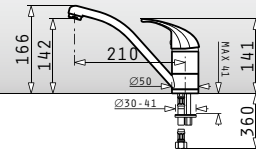

essential Festivo

Αναμεικτική μπαταρία με κεραμικό δίσκο & εκτεινόμενο ντους

essential Modo

Αναμεικτική μπαταρία με κεραμικό δίσκο

Τύπος	Κωδικός	Προ Φ.Π.Α.	Με Φ.Π.Α.
ΧΡΩΜΕ	095201001	75,00€	92,25€
ΣΑΤΙΝΕ	095201101	94,00€	115,62€
ΜΠΕΖ	095202301	94,00€	115,62€
SNOW	095300901	94,00€	115,62€
CARBON	095301001	94,00€	115,62€
ΜΟΧΑ	095301101	94,00€	115,62€