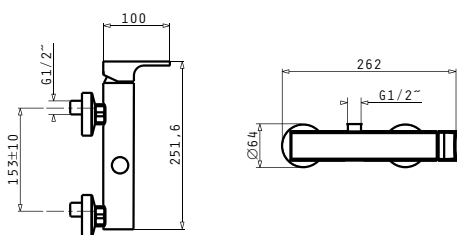

Αναμεικτική επιτοίχια μπαταρία λουτρού, χωρίς ντους, για σύνδεση με επιτοίχια ντουζιέρα