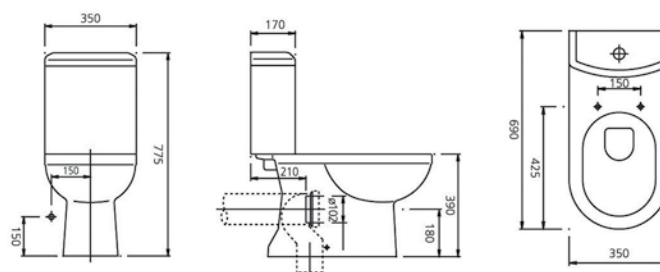

ΑΝΤΑΛΛΑΚΤΙΚΑ ΣΕΙΡΑΣ

Κωδικός Προϊόντος	Περιγραφή	Τιμή προ Φ.Π.Α.	Τιμή με Φ.Π.Α.
023900501	Μηχανισμός για Καζανάκι START-STOP 3/8 BI	21,54€	26,50€
023900601	Καζανάκι Militos χωρίς Καπάκι	24,15€	29,70€
023900701	Καπάκι από Καζανάκι Militos	11,46€	14,10€