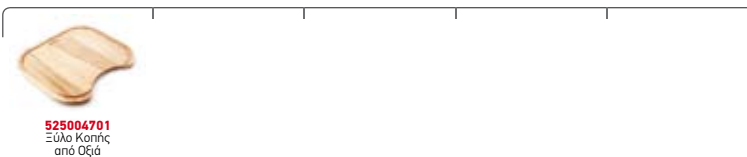

525004701
Ξύλο Κοπής
από Οξιά

Βαλβίδες & Σιφόν