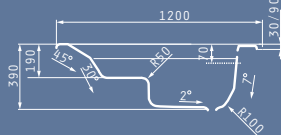

Μοντέλο	Κωδικός Προϊόντος	Τιμή προ Φ.Π.Α.	Τιμή με Φ.Π.Α.
ΜΠΑΝΙΕΡΑ ΑΝΕΜΟΝΑ 120X70cm ΜΕ ΚΑΘΙΣΜΑ	022211301	116,00€	142,68€
ΠΑΝΕΛ ΜΗΚΟΥΣ 120cm VALERIA - ΑΝΕΜΟΝΑ	021300101	90,00€	110,70€
ΠΑΝΕΛ ΠΛΑΤΟΥΣ 70cm VALERIA - ΑΝΕΜΟΝΑ	021300201	60,00€	73,80€

Διαστάσεις Μπανιέρας: 120 x 70cm

Καθαρό Βάρος Μπανιέρας: 10kg
Πλήρης Χωρητικότητα: 140lt

• ΠΡΟΤΕΙΝΟΜΕΝΗ ΘΕΣΗ ΤΟΠΟΘΕΤΗΣΗΣ ΧΕΙΡΟΛΑΒΩΝ