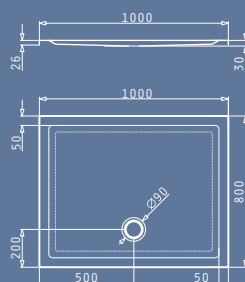

Μοντέλο	Κωδικός Προϊόντος	Τιμή προ Φ.Π.Α.	Τιμή με Φ.Π.Α.
ΑΚΡΥΛΙΚΗ ΝΤΟΥΖΙΕΡΑ ΠΑΡΑΛΛΗΛΟΓΡΑΜΜΗ 100X80cm	022001101	165,00€	202,95€
ΑΚΡΥΛΙΚΗ ΝΤΟΥΖΙΕΡΑ ΠΑΡΑΛΛΗΛΟΓΡΑΜΜΗ 120X80cm	022001201	180,00€	221,40€
ΑΚΡΥΛΙΚΗ ΝΤΟΥΖΙΕΡΑ ΠΑΡΑΛΛΗΛΟΓΡΑΜΜΗ 140X80cm	022001301	205,00€	252,15€