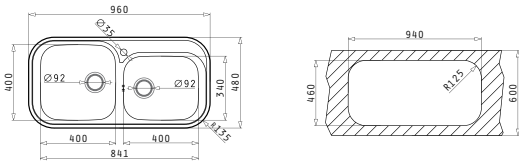

JUMBO (96X48) 2B

Διαστάσεις Νεροχύτη: 960 x 480mm
Διαστάσεις Γουρνών: 400 x 400 x 200mm / 400 x 340 x 150mm
Ερμάριο: 90cm

Τύπος	Κωδικός	Οπές Μπαταρίας	Εκροές	Τιμή προ Φ.Π.Α.	Τιμή με Φ.Π.Α.
ΛΕΙΟ	108718601	1 Οπή Μπαταρίας	∅92mm ∅92mm	206,00€	253,38€
ΣΑΓΡΕ	108723501	1 Οπή Μπαταρίας	∅92mm ∅92mm	241,00€	296,43€