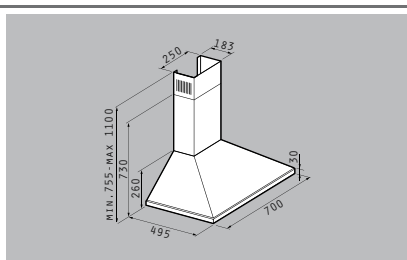

Καμινάδα Τετράγωνη 70cm

CLASSIC

Κωδικός Προϊόντος	Τιμή προ Φ.Π.Α.	Τιμή με Φ.Π.Α.
065012201	229,00€	281,67€

Υλικό: ανοξείδωτο

Διαστάσεις: 70cm

Απορροφητικότητα: 600m³/h

Επίπεδο θορύβου: 49dB

Μοτέρ: 230W

Λάμπες αλογόνου

Πατητοί διακόπτες

Μεταλλικά φίλτρα: 3

065099801

Φίλτρο άνθρακα
Απαιτούμενα: 2

Τιμή προ Φ.Π.Α.: 10,49€

Τιμή με Φ.Π.Α.: 12,90€