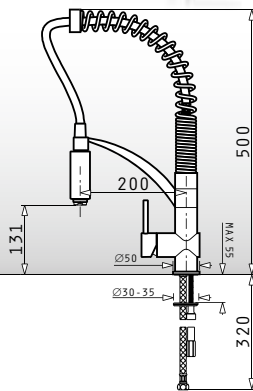

elegant **Cresento**

Επαγγελματικού σχεδιασμού μπασίνα με εκτεινόμενο ντους