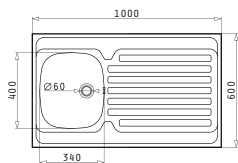

MODO

INTERNATIONAL (100X60) 1B 1D

Διαστάσεις Νεροχύτη: 1000 x 600mm
Διαστάσεις Γούρνας: 340 x 400 x 150mm
Ερμάριο: 45cm

Τύπος	Κωδικός	Θέση Γούρνας	Εκροή	Τιμή προ Φ.Π.Α.	Τιμή με Φ.Π.Α.
ΛΕΙΟ	100103601	Αντιστρεφόμενος 0 Οπές Μπαταρίας	∅60mm	94,00€	115,62€