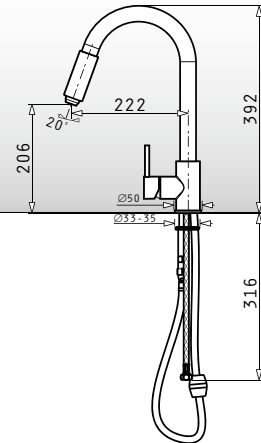

premium **Spaniato**

Αναμεικτική μπασίνα με κεραμικό δίσκο & εκτεινόμενο ντους