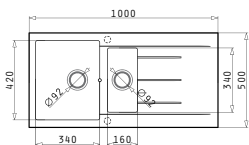

Προτεινόμενη Μπαταρία

- MINI CRESENTO

PYRAGRANITE ALAZIA (100X50) 1 1/2B 1D

Διαστάσεις Νεροχύτη: 1000 x 500mm
 Διαστάσεις Γούρνας: 340 x 420 x 205mm / 160 x 340 x 150mm
 Ερμάριο: 60cm

Χρώμα	Κωδικός	Εκροές	Τιμή προ Φ.Π.Α.	Τιμή με Φ.Π.Α.
SNOW	079812111	∅92mm ∅92mm	191,60€	235,67€
CARBON	079812211	∅92mm ∅92mm	191,60€	235,67€
ΜΠΕΖ	079812311	∅92mm ∅92mm	191,60€	235,67€
ΜΟΧΑ	079812411	∅92mm ∅92mm	191,60€	235,67€