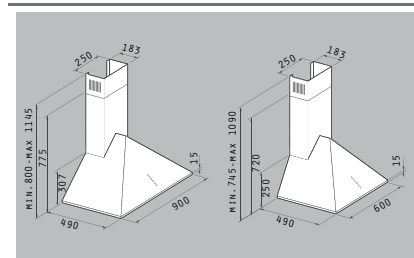

Υλικό: ανοξείδωτο

Διαστάσεις: 90cm / 60cm

Απορροφητικότητα: 800m³/h

Επίπεδο θορύβου: 55dB

Μοτέρ: turbo/250W

Λάμπες αλογόνου

Πατητοί διακόπτες

Μεταλλικά φίλτρα: 3 (90cm), 2 (60cm)

065099801

Φίλτρο άνθρακα
Απαιτούμενα: 2

Τιμή προ Φ.Π.Α.: **10,49€**

Τιμή με Φ.Π.Α.: **12,90€**