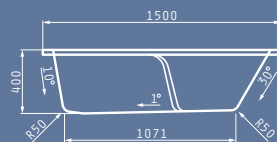

Μοντέλο	Κωδικός Προϊόντος	Τιμή προ Φ.Π.Α.	Τιμή με Φ.Π.Α.
ΜΠΑΝΙΕΡΑ VALERIA 150X70cm	022215201	158,00€	194,34€
ΜΠΑΝΙΕΡΑ VALERIA 150X70cm ΜΕ ΥΔΡΟΜΑΣΑΖ TURBO	185300001	950,00€	1.168,50€
ΠΑΝΕΛ ΜΗΚΟΥΣ 150cm VALERIA	021300501	90,00€	110,70€
ΠΑΝΕΛ ΠΛΑΤΟΥΣ 70cm VALERIA	021300201	60,00€	73,80€

Διαστάσεις Μπανιέρας: 150 x 70cm

Καθαρό Βάρος Μπανιέρας: 15kg
Πλήρης Χωρητικότητα: 220lt

- ΠΡΟΤΕΙΝΟΜΕΝΗ ΘΕΣΗ ΜΟΤΕΡ
- ΠΡΟΤΕΙΝΟΜΕΝΗ ΘΕΣΗ ΤΟΠΟΘΕΤΗΣΗΣ ΧΕΙΡΟΛΑΒΩΝ