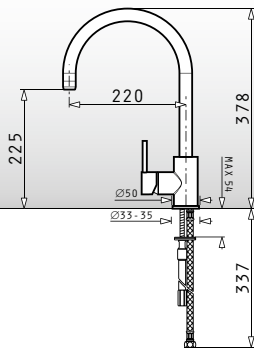

premium **Gusto**

Αναμεικτική μπασίνα με κεραμικό δίσκο