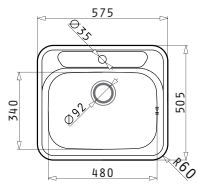

ATRIA

Διαστάσεις Νεροχύτη: 575 x 505mm
Διαστάσεις Γούρνας: 480 x 340 x 180mm
Ερμάριο: 60cm

Τύπος	Κωδικός	Οπές Μπαταρίας	Εκροή	Τιμή προ Φ.Π.Α.	Τιμή με Φ.Π.Α.
ΛΕΙΟ	100081501	1 Οπή Μπαταρίας	Ø92mm	88,00€	108,24€

Στην τιμή περιλαμβάνεται η αξία της βαλβίδας.

Ένθετος

EASYFIX™

Προτεινόμενη Μπαταρία

FESTIVO

Βαλβίδες & Σιφόν

 521097301 Βαλβίδα Ø92 με Υπερχείλιση	 521055801 Σιφόν για 1 Γούρνα

CR

Διάσταση Νεροχύτη: Ø450mm
Διαστάσεις Γούρνας: Ø385 x 150mm
Ερμάριο: 45cm

Τύπος	Κωδικός	Εκροή	Τιμή προ Φ.Π.Α.	Τιμή με Φ.Π.Α.
ΛΕΙΟ	100034001	Ø60mm	58,00€	71,34€

Στην τιμή περιλαμβάνεται η αξία της βαλβίδας.

Ένθετος

EASYFIX™

Προτεινόμενη Μπαταρία

MEZZO

Προτεινόμενα Αξεσουάρ

 525003301 Ξύλο Καπνός από Οξιά	 525002901 Ανοξείδωτο Καλάθι

Βαλβίδες & Σιφόν

 521099801 Βαλβίδα Ø60 με Υπερχείλιση	 521055801 Σιφόν για 1 Γούρνα