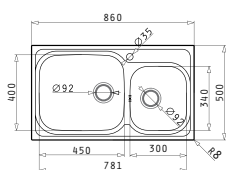

Ένθετος

EASYFIX™

Προτεινόμενη Μπαταρία

ARMONICA

Προτεινόμενα Αξεσουάρ

Βαλβίδες & Σιφόν

AMALTIA (116X50) 2B 1D

Διαστάσεις Νεροχύτη: 1160 x 500mm
Διαστάσεις Γουρνών: 340 x 400 x 180mm / 340 x 400 x 180mm
Ερμάριο: 80cm

ΑΝΟΞΕΙΩΔΟ
ΑΤΣΑΛΙ
18/10
AISI 304

AMALTIA PLUS

ΑΝΟΞΕΙΩΔΟΙ
ΝΕΡΟΧΥΤΕΣ

AMALTIA PLUS (86X50) 2B

Διαστάσεις Νεροχύτη: 860 x 500mm
Διαστάσεις Γουρνών: 450 x 400 x 200mm / 300 x 340 x 170mm
Ερμάριο: 90cm

Τύπος	Κωδικός	Οπές Μπαταρίας	Εκροές	Τιμή προ Φ.Π.Α.	Τιμή με Φ.Π.Α.
ΛΕΙΟ	107132901	1 Οπή Μπαταρίας	∅92mm ∅92mm	243,00€	298,89€
ΣΑΓΡΕ	107125101	1 Οπή Μπαταρίας	∅92mm ∅92mm	289,00€	355,47€

Διαστάσεις Νεροχύτη: 1000 x 500mm
Διαστάσεις Γούρνας: 500 x 400 x 200mm
Ερμάριο: 60cm

Τύπος	Κωδικός	Θέση Γούρνας	Εκροή	Τιμή προ Φ.Π.Α.	Τιμή με Φ.Π.Α.
ΛΕΙΟ	107118501	Αντιστροφόμενος 0 Οπές Μπαταρίας	∅92mm	162,00€	199,26€
ΣΑΓΡΕ	107123901	Αντιστροφόμενος 0 Οπές Μπαταρίας	∅92mm	194,00€	238,62€