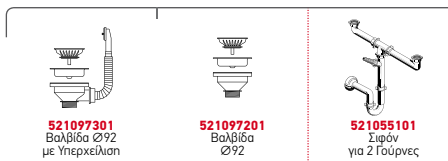

Βαλβίδες & Σιφόν

521097301
Βαλβίδα ∅92
με Υπερχείλιση

521097201
Βαλβίδα
∅92

521055101
Σιφόν
για 2 Γούρνες

Προτεινόμενη Μπαταρία

CONTRALTO