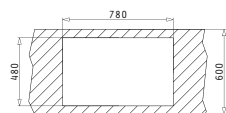

Προτεινόμενα Αξεσουάρ

043000701
Ανοξείδωτο
Στραγγιστήρι

Προτεινόμενη Μπαταρία

ARIOSO

PYRAGRANITE TETRAGON (79X50) 1B

Διαστάσεις Νεροχύτη: 790 x 500mm
 Διαστάσεις Γούρνας: 720 x 400 x 200mm
 Ερμάριο: 80cm

Χρώμα	Κωδικός	Εκροή	Τιμή προ Φ.Π.Α.	Τιμή με Φ.Π.Α.
ΜΠΕΖ	075900301	∅92mm	315,00€	387,45€
ΧΡΩΜΙΟ	075900901	∅92mm	315,00€	387,45€
ΤΙΤΑΝΙΟ	075901201	∅92mm	315,00€	387,45€