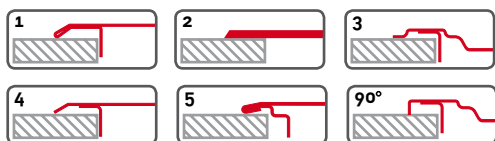

> Ένθετοι

Η περίμετρος του νεροχύτη μετά την εγκατάσταση εμφανίζεται πάνω στην επιφάνεια του πάγκου.

> Υποκαθήμενοι

Η περίμετρος του νεροχύτη καλύπτεται και στηρίζεται κάτω από τον πάγκο.

> Επικαθήμενοι

3 Στράντζες: Οι τρεις από τις τέσσερις πλευρές διπλώνουν προς τα κάτω και η τέταρτη, η οποία είναι η πλευρά του νεροχύτη που εφάπτεται στον τοίχο, διπλώνει προς τα πάνω για αποτελεσματικότερη στεγανότητα του τοίχου μετά την εγκατάσταση.