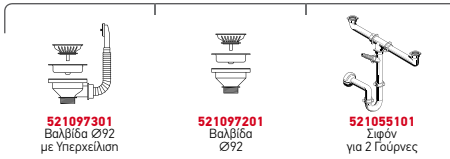

Βαλβίδες & Σιφόν

521097301
Βαλβίδα ∅92
με Υπερχείλιση

521097201
Βαλβίδα
∅92

521055101
Σιφόν
για 2 Γουρνές

521055201
Σιφόν για
1 1/2 Γουρνα

SPANIATO

Προτεινόμενη Μπαταρία

JUMBO TWIN (96X48) 2B