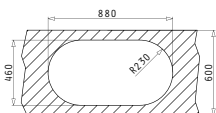

FESTIVO

Βαλβίδες & Σιφόν

<p>521097301 Βαλβίδα $\varnothing 92$ με Υπερχειλίση</p>	<p>521055801 Σιφόν για 1 Γούρνα</p>
--	--

SR 2 (90X48)

Διαστάσεις Νεροχύτη: 900 x 480mm
Διαστάσεις Γουρνών: $\varnothing 385 \times 150$ mm / $\varnothing 385 \times 150$ mm
Ερμάριο: 90cm