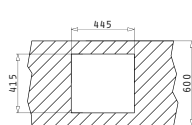

Διαστάσεις Νεροχύτη: 465 x 435mm
Διαστάσεις Γούρνας: 365 x 335 x 150mm
Ερμάριο: 40cm