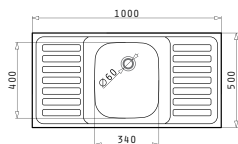

Διαστάσεις Νεροχύτη: 1000 x 500mm
Διαστάσεις Γούρνας: 340 x 400 x 150mm
Ερμάριο: 45cm