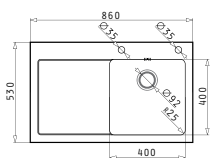

Προτεινόμενα Αξεσουάρ

Βαλβίδες & Σιφόν

CRYSTALON (86X53) 1B 1D ΛΕΥΚΟ ΑΡΙΣΤΕΡΟ

EXTRA
WHITE

Διαστάσεις Νεροχύτη: 860 x 530mm
Διαστάσεις Γούρνας: 400 x 400 x 200mm
Ερμάριο: 50cm

Τύπος	Κωδικός	Οπές Μπαταρίας	Εκροή	Τιμή προ Φ.Π.Α.	Τιμή με Φ.Π.Α.
ΛΕΥΚΟ ΓΥΑΛΙ	109502130	2 Οπές Μπαταρίας	Ø92mm	695,00€	854,85€

Στη συσκευασία περιλαμβάνονται αυτόματα βαλβίδα και σифόν.

Ένθετος

Προτεινόμενη Μπαταρία

Προτεινόμενα Αξεσουάρ

Βαλβίδες & Σιφόν

CRYSTALON (86X53) 1B 1D ΛΕΥΚΟ ΔΕΞΙ

EXTRA
WHITE

Διαστάσεις Νεροχύτη: 860 x 530mm
Διαστάσεις Γούρνας: 400 x 400 x 200mm
Ερμάριο: 50cm