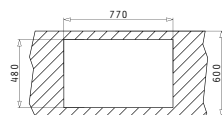

ATHENA (100X50) 1 1/2B 1D

Διαστάσεις Νεροχύτη: 1000 x 500mm
Διαστάσεις Γουρνών: 340 x 400 x 165mm / 170 x 275 x 80mm
Ερμάριο: 60cm

Τύπος	Κωδικός	Θέση Γούρνας	Εκροή	Τιμή προ Φ.Π.Α.	Τιμή με Φ.Π.Α.
ΛΕΙΟ	100179101	Αντιστρεφόμενος 0 Οπές	∅92mm	168,00€	206,64€
ΣΑΓΡΕ	100180601	Αντιστρεφόμενος 0 Οπές	∅92mm	182,00€	223,86€

i Στην τιμή περιλαμβάνεται η αξία των βαλβίδων και του σιφόν.

Ένθετος

EASYFIX™

Προτεινόμενη Μπαταρία

Προτεινόμενα Αξεσουάρ

Βαλβίδες & Σιφόν

ATHENA (116X50) 2B 1D

Διαστάσεις Νεροχύτη: 1160 x 500mm
Διαστάσεις Γουρνών: 340 x 400 x 165mm / 340 x 400 x 165mm
Ερμάριο: 80cm

ΑΝΟΞΕΙΩΔΟΙ
ΝΕΡΟΧΥΤΕΣ

AMALTIA (79X50) 1B 1D

Διαστάσεις Νεροχύτη: 790 x 500mm
Διαστάσεις Γούρνas: 340 x 400 x 180mm
Ερμάριο: 45cm

Τύπος	Κωδικός	Θέση Γούρνas	Εκροή	Τιμή προ Φ.Π.Α.	Τιμή με Φ.Π.Α.
ΛΕΙΟ	107117801	Αντιστρεφόμενος 0 Οπές Μπαταρίας	∅92mm	119,00€	146,37€