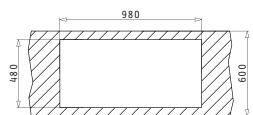

521055801
Σιφόν
για 1 Γούρνα

ATHENA (86X50) 2B

Διαστάσεις Νεροχύτη: 860 x 500mm
Διαστάσεις Γουρών: 340 x 400 x 165mm / 340 x 400 x 165mm
Ερμάριο: 80cm

Τύπος	Κωδικός	Οπές Μπαταρίας	Εκροές	Τιμή προ Φ.Π.Α.	Τιμή με Φ.Π.Α.
ΛΕΙΟ	100179001	1 Οπή	∅92mm ∅92mm	149,00€	183,27€
ΣΑΓΡΕ	100180501	1 Οπή	∅92mm ∅92mm	173,00€	212,79€

ATHENA (100X50) 1 1/2B 1D

Διαστάσεις Νεροχύτη: 1000 x 500mm
Διαστάσεις Γουρνών: 340 x 400 x 165mm / 170 x 275 x 80mm
Ερμάριο: 60cm

Τύπος	Κωδικός	Θέση Γούρνας	Εκροή	Τιμή προ Φ.Π.Α.	Τιμή με Φ.Π.Α.
ΛΕΙΟ	100179101	Αντιστρεφόμενος 0 Οπές	∅92mm	168,00€	206,64€
ΣΑΓΡΕ	100180601	Αντιστρεφόμενος 0 Οπές	∅92mm	182,00€	223,86€