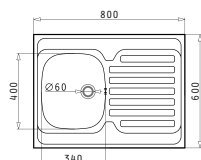

Βαλβίδες & Σιφόν

Προτεινόμενη Μπαταρία

INTERNATIONAL (80X60) 1B 1D

Διαστάσεις Νεροχύτη: 800 x 600mm
Διαστάσεις Γούρνas: 340 x 400 x 150mm
Ερμάριο: 45cm

Τύπος	Κωδικός	Θέση Γούρνas	Εκροή	Τιμή προ Φ.Π.Α.	Τιμή με Φ.Π.Α.
ΛΕΙΟ	100106901	Αντιστρεφόμενος 0 Οπές Μπαταρίας	∅60mm	86,00€	105,78€