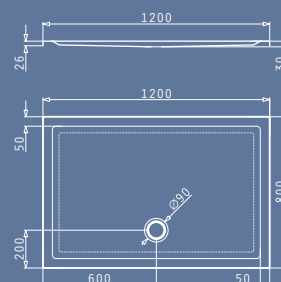

Μοντέλο	Κωδικός Προϊόντος	Τιμή προ Φ.Π.Α.	Τιμή με Φ.Π.Α.
ΑΚΡΥΛΙΚΗ ΝΤΟΥΖΙΕΡΑ ΠΑΡΑΛΛΗΛΟΓΡΑΜΜΗ 100X80cm	022001101	165,00€	202,95€
ΑΚΡΥΛΙΚΗ ΝΤΟΥΖΙΕΡΑ ΠΑΡΑΛΛΗΛΟΓΡΑΜΜΗ 120X80cm	022001201	180,00€	221,40€
ΑΚΡΥΛΙΚΗ ΝΤΟΥΖΙΕΡΑ ΠΑΡΑΛΛΗΛΟΓΡΑΜΜΗ 140X80cm	022001301	205,00€	252,15€