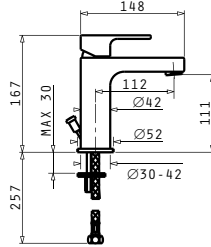

STRETO

ΜΠΑΝΙΟ

Τύπος	Κωδικός	Τιμή προ Φ.Π.Α.	Τιμή με Φ.Π.Α.
Μπαταρία Νιπτήρα	098010101	185,00€	227,55€

Αναμεικτικές μπαταρίες νιπτήρος, μίας οπής, με αυτόματη βαλβίδα

Τύπος	Κωδικός	Τιμή προ Φ.Π.Α.	Τιμή με Φ.Π.Α.
Ντουζιέρα	098110601	423,00€	520,29€

Επιτοίχια ντουζιέρα με κεφαλή ντους, σπιδράλ και στήριγμα ντους