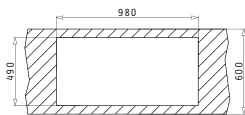

PYRAGRANITE CALDERA (100X51) 1B 1D

Διαστάσεις Νεροχύτη: 1000 x 510mm
Διαστάσεις Γουρνών: 490 x 434 x 230mm
Ερμάριο: **60cm**

Χρώμα	Κωδικός	Εκροή	Τιμή προ Φ.Π.Α.	Τιμή με Φ.Π.Α.
ΜΠΕΖ	078200301	Ø92mm	285,00€	350,55€

Στην συσκευασία περιλαμβάνονται βαλβίδες και σιφόν εξοικονόμησης χώρου.

Προτεινόμενοι συνδυασμοί αξεσουάρ

Ανοξείδωτο Στραγγιστήρι για την υποδοχή του ξύλου κοπής.

Προτεινόμενα Αξεσουάρ

073023701
Ανοξείδωτο Καλάθι

043000901
Ανοξείδωτο Στραγγιστήρι

525006601
Ξύλο Κοπής από Καρυδιά

Προτεινόμενη Μπαταρία

CRESENTO

PYRAGRANITE CALDERA (100X51) 1 3/4B

Διαστάσεις Νεροχύτη: 1000 x 510mm
Διαστάσεις Γουρνών: 386 x 433 x 230mm / 500 x 434 x 230mm
Ερμάριο: **100cm**

Χρώμα	Κωδικός	Εκροές	Τιμή προ Φ.Π.Α.	Τιμή με Φ.Π.Α.
ΜΠΕΖ	078300301	Ø92mm Ø92mm	289,00€	355,47€

Στην συσκευασία περιλαμβάνονται βαλβίδες και σιφόν εξοικονόμησης χώρου.

Προτεινόμενοι συνδυασμοί αξεσουάρ

Ανοξείδωτο Στραγγιστήρι για την υποδοχή του ξύλου κοπής.

Προτεινόμενα Αξεσουάρ

073023701
Ανοξείδωτο Καλάθι

043000901
Ανοξείδωτο Στραγγιστήρι

525006601
Ξύλο Κοπής από Καρυδιά

Προτεινόμενη Μπαταρία

MINI CRESENTO