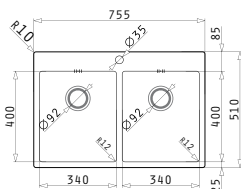

NEO
ΠΡΟΪΟΝ

Διαστάσεις Νεροχύτη: 755 x 510mm
Διαστάσεις Γουρνών: 340 x 400 x 200mm / 340 x 400 x 200mm
Ερμάριο: 80cm