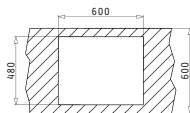

521055801
Σιφόν
για 1 Γούρνα

Προτεινόμενη Μπαταρία

FINO

SPARTA (62X50) 1 1/2B

Διαστάσεις Νεροχύτη: 620 x 500mm
Διαστάσεις Γουρνών: 340 x 400 x 150mm / 160 x 300 x 90mm
Ερμάριο: 60cm

Τύπος	Κωδικός	Θέση Γούρνας	Εκροή	Τιμή προ Φ.Π.Α.	Τιμή με Φ.Π.Α.
ΛΕΙΟ	100125301	Αντιστρεφόμενος 0 Οπές Μπαταρίας	∅92mm ∅92mm	90,70€	111,56€