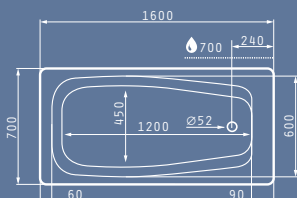

Μοντέλο	Κωδικός Προϊόντος	Τιμή προ Φ.Π.Α.	Τιμή με Φ.Π.Α.
ΜΠΑΝΙΕΡΑ ΑΝΕΜΟΝΑ 160X70cm	022211902	132,00€	162,36€
ΠΑΝΕΛ ΜΗΚΟΥΣ 160cm VALERIA - ΑΝΕΜΟΝΑ	021300701	90,00€	110,70€
ΠΑΝΕΛ ΠΛΑΤΟΥΣ 70cm VALERIA - ΑΝΕΜΟΝΑ	021300201	60,00€	73,80€

Διαστάσεις Μπανιέρας: 160 x 70cm

Καθαρό Βάρος Μπανιέρας: 12kg
Πλήρης Χωρητικότητα: 220lt

• ΠΡΟΤΕΙΝΟΜΕΝΗ ΘΕΣΗ ΤΟΠΟΘΕΤΗΣΗΣ ΧΕΙΡΟΛΑΒΩΝ