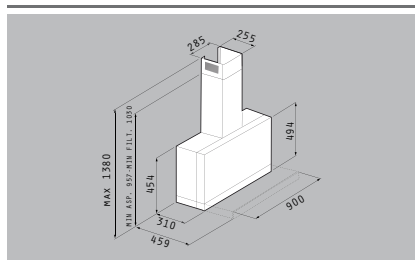

Δεν απαιτείται το άνοιγμα
του συρόμενου μέρους
για τη λειτουργία του