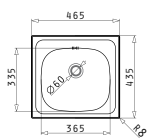

Διαστάσεις Νεροχύτη: 465 x 435mm
Διαστάσεις Γούρνας: 365 x 335 x 150mm
Ερμάριο: 40cm