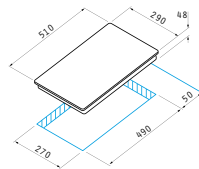

2 Ζώνες Highlight:

- ☐ 180mm / 1800W
- ☐ 145mm / 1200W

Διαστάσεις: 290 x 510mm

Ροοστατικοί διακόπτες

Ψηφιακή ένδειξη υπολοίπου θερμότητας για κάθε εστία

Εστία Γκαζιού & Κεραμική (2+3)

ΑΝΘ ΠΑΓΚΟΥ

ΝΕΟ
ΠΡΟΪΟΝ

Κωδικός Προϊόντος	Τιμή προ Φ.Π.Α.	Τιμή με Φ.Π.Α.
030059901	505,00€	621,15€