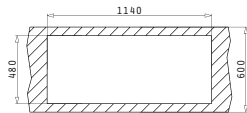

Διαστάσεις Νεροχύτη: 1160 x 500mm
Διαστάσεις Γουρνών: 450 x 400 x 200mm / 300 x 340 x 170mm
Ερμάριο: 90cm