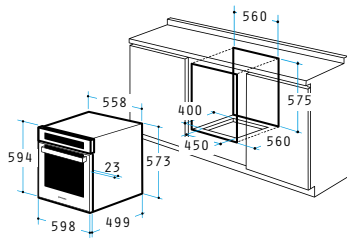

Φούρνος 60ΑΠ 1090 Inox

ΑΝΩ ΠΑΓΚΟΥ

Κωδικός Προϊόντος	Τιμή προ Φ.Π.Α.	Τιμή με Φ.Π.Α.
034007203	724,00€	890,52€

Διαστάσεις: 598 x 594 x 522mm

11 προγράμματα λειτουργίας

Χωρητικότητα: 53 λίτρα

Πλήκτρα αφής

Ψηφιακός αυτόματος προγραμματισμός

Ηλεκτρονική υπενθύμιση

Ψηφιακό ρολόι

Τριπλό κρύσταλλο πόρτας

Αποσπώμενο εσωτερικό κρύσταλλο

1 σχάρα

2 ταψιά

Εξωτερικές Διαστάσεις: 462 x 368 x 45mm

Εσωτερικές Διαστάσεις: 412 x 292 x 45mm

Πλαϊνές ράγες

Τηλεσκοπικοί οδηγοί

Antispor επεξεργασία πρόσοψης

Easy to clean εσωτερική επικάλυψη

Ενεργειακή κλάση A