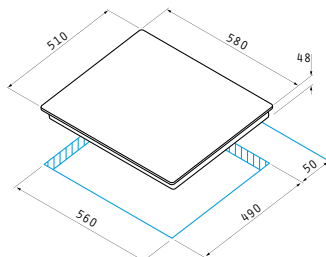

Εστία 58HL 436 Αφής Χωρίς Πλαίσιο

ΑΝΩ ΠΑΓΚΟΥ

Κωδικός Προϊόντος	Τιμή προ Φ.Π.Α.	Τιμή με Φ.Π.Α.
030025401	310,00€	381,30€

4 Ζώνες Highlight:

	Ø145mm / 1200W
	Ø180mm / 1800W
	Ø210mm / 2100W
	Ø145mm / 1200W

Διαστάσεις: 580 x 510mm

Διακόπτες αφής

9 επίπεδα έντασης λειτουργίας

Κλειδωμα λειτουργίας

Ψηφιακή ένδειξη υπολοίπου θερμότητας για κάθε εστία

Ηλεκτρονικός χρονοδιακόπτης

Ασφάλεια υπεχειλίσης

Ταχεία υψηλή θέρμανση