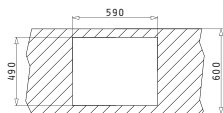

Προτεινόμενη Μπαταρία

- CRESENTO**

ПЪРВАГРАНИТЕ
НЕПОХИТЕЖ

ΣΕΙΡΑ
CALDERA
PYRAGRANITE

PYRAGRANITE TETRAGON

PYRAGRANITE CALDERA (61X51) 1B

Διαστάσεις Νεροχύτη: 610 x 510mm
 Διαστάσεις Γούρνας: 486 x 428 x 230mm
 Ερμάριο: 60cm