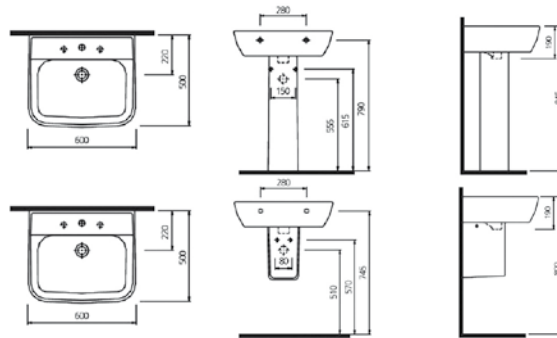

ΝΙΠΤΗΡΑΣ DEKELIA 600

Κωδικός Προϊόντος	Περιγραφή	Τιμή προ Φ.Π.Α.	Τιμή με Φ.Π.Α.
023004201	Νιπτήρας Dekelia 600	82,00€	100,86€
023004301	Κολώνα Dekelia 600	51,00€	62,73€
023004401	Κολώνα Κρεμαστή Dekelia 600	36,00€	44,28€

ΛΕΚΑΝΗ DEKELIA

Κωδικός Προϊόντος	Περιγραφή	Τιμή προ Φ.Π.Α.	Τιμή με Φ.Π.Α.
023004501	Λεκάνη Dekelia ΧΠ ΟΑ 655x355	128,00€	157,44€
023004601	Καζανάκι Dekelia Μηχανισμός 3/6lt PBI	78,00€	95,94€
023004701	Καπάκι Dekelia Soft Close	72,00€	88,56€

ΑΝΤΑΛΛΑΚΤΙΚΑ ΣΕΙΡΑΣ

Κωδικός Προϊόντος	Περιγραφή	Τιμή προ Φ.Π.Α.	Τιμή με Φ.Π.Α.
023900001	Μηχανισμός για Καζανάκι 3/6LT PBI	34,63€	42,60€
023902101	Καζανάκι Dekelia χωρίς Καπάκι	47,40€	58,30€
023902201	Καπάκι από Καζανάκι Dekelia	44,31€	54,50€