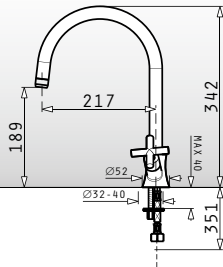

classic **Alegreto**

Αναμεικτική μπαταρία με κεραμικό δίσκο