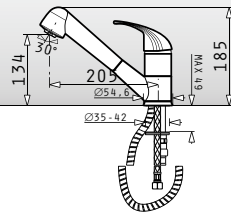

essential Festivo

Αναμεικτική μπαταρία με κεραμικό δίσκο & εκτεινόμενο ντους

essential Modo

Αναμεικτική μπαταρία με κεραμικό δίσκο

Τύπος	Κωδικός	Προ Φ.Π.Α.	Με Φ.Π.Α.
ΧΡΩΜΕ	095201001	75,00€	92,25€
ΣΑΤΙΝΕ	095201101	94,00€	115,62€
ΜΠΕΖ	095202301	94,00€	115,62€
SNOW	095300901	94,00€	115,62€
CARBON	095301001	94,00€	115,62€
ΜΟΧΑ	095301101	94,00€	115,62€