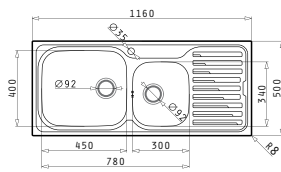

Διαστάσεις Νεροχύτη: 1000 x 500mm
Διαστάσεις Γούρνας: 500 x 400 x 200mm
Ερμάριο: 60cm

Τύπος	Κωδικός	Θέση Γούρνας	Εκροή	Τιμή προ Φ.Π.Α.	Τιμή με Φ.Π.Α.
ΛΕΙΟ	107118501	Αντιστροφόμενος 0 Οπές Μπαταρίας	∅92mm	162,00€	199,26€
ΣΑΓΡΕ	107123901	Αντιστροφόμενος 0 Οπές Μπαταρίας	∅92mm	194,00€	238,62€

Διαστάσεις Νεροχύτη: 1160 x 500mm
Διαστάσεις Γουρνών: 450 x 400 x 200mm / 300 x 340 x 170mm
Ερμάριο: 90cm

Τύπος	Κωδικός	Οπές Μπαταρίας	Εκροές	Τιμή προ Φ.Π.Α.	Τιμή με Φ.Π.Α.
ΛΕΙΟ	107133101	1 Οπή Μπαταρίας	∅92mm ∅92mm	265,00€	325,95€
ΣΙΓΡΕ	107124801	1 Οπή Μπαταρίας	∅92mm ∅92mm	305,00€	375,15€