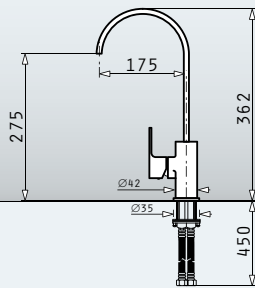

ecoline **Altissimo**

Αναμεικτική μπαταρία με κεραμικό δίσκο