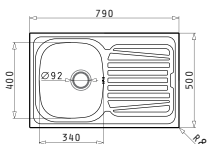

521097301
Βαλβίδα ∅92
με Υπερχείλιση

521097201
Βαλβίδα
∅92

521055201
Σιφόν για
1 1/2 Γούρνα

Προτεινόμενη Μπαταρία

MODO

SPARTA (79X50) 1B 1D

Διαστάσεις Νεροχύτη: 790 x 500mm
Διαστάσεις Γούρνας: 340 x 400 x 150mm
Ερμάριο: 45cm