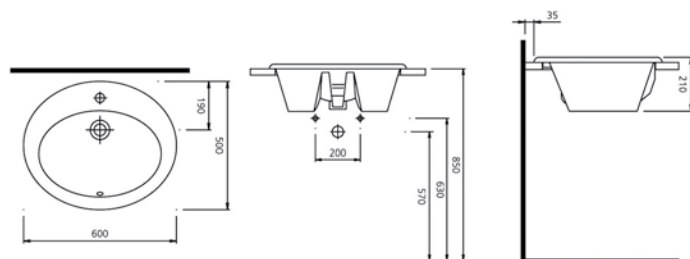

ΝΙΠΤΗΡΑΣ ΕΝΘΕΤΟΣ 600

Κωδικός Προϊόντος	Περιγραφή	Τιμή προ Φ.Π.Α.	Τιμή με Φ.Π.Α.
023003901	Νιπτήρας Ενθετός 600	49,00€	60,27€