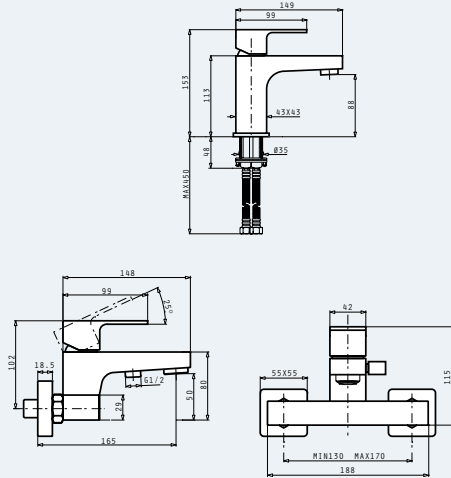

AGITATO

ΜΠΑΝΙΟ