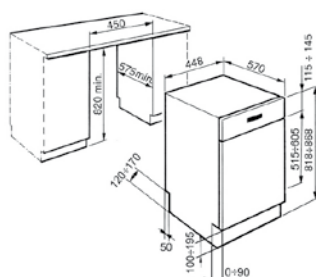

Πλυντήριο Πιάτων DWC 45SI

ΜΕΡΙΚΩΣ ΚΑΛΥΠΤΟΜΕΝΟ

Κωδικός Προϊόντος	Τιμή προ Φ.Π.Α.	Τιμή με Φ.Π.Α.
033000303	610,00€	750,30€

- Πλάτος: 45cm
- Χωρητικότητα: 10 σερβίτσια
- Χρώμα ταμπλό: ανοξείδωτο
- Επίπεδο θορύβου: 50dB
- Θερμοκρασίες προγραμμάτων: 45°-55°-65°
- Σύστημα προστασίας διαρροών (Full Aqua Stop System)
- A Ενεργειακή κλάση απόδοσης
- A Κλάση αποτελεσματικότητας πλυσίματος
- A Κλάση αποτελεσματικότητας στεγνώματος
- Ηλεκτρονικός διακόπτης λειτουργίας
- 8 προγράμματα λειτουργίας
- Λυχνία ένδειξης λειτουργίας
- Λυχνία ένδειξης έλλειψης αλατιού
- Ανοξείδωτο φίλτρο
- Σύστημα αφαλάτωσης
- Προστασία ατμού