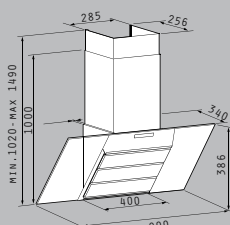

Περιφερειακή απορρόφηση