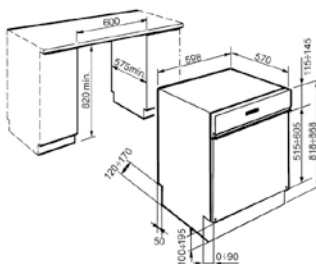

Πλυντήριο Πιάτων DWD 60SI

ΜΕΡΙΚΩΣ ΚΑΛΥΠΤΟΜΕΝΟ

Κωδικός Προϊόντος	Τιμή προ Φ.Π.Α.	Τιμή με Φ.Π.Α.
033000403	650,00€	799,50€

- Πλάτος: 60cm
- Χωρητικότητα: 12 σερβίτσια
- Χρώμα ταμπλό: ανοξείδωτο
- Επίπεδο θορύβου: 49dB
- Θερμοκρασίες προγραμμάτων: 38°-45°-55°-65°-70°
- Σύστημα προστασίας διαρροών (Full Aqua Stop System)
- A+ Ενεργειακή κλάση απόδοσης
- A Κλάση αποτελεσματικότητας πλυσίματος
- A Κλάση αποτελεσματικότητας στεγνώματος
- Ηλεκτρονικός διακόπτης λειτουργίας
- 5 προγράμματα λειτουργίας
- Λυχνία ένδειξης λειτουργίας
- Λυχνία ένδειξης έλλειψης αλατιού
- Ανοξείδωτο φίλτρο
- Σύστημα αφαλάτωσης
- Προστασία ατμού