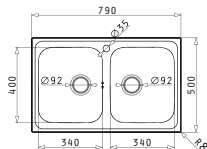

Βαλβίδες & Σιφόν

521097301
Βαλβίδα ∅92
με Υπεχειλίση

521097201
Βαλβίδα
∅92

521055101
Σιφόν
για 2 Γούρνες

ATHENA (86X50) 1B 1D

Διαστάσεις Νεροχύτη: 860 x 500mm
Διαστάσεις Γούρνας: 340 x 400 x 180mm
Ερμάριο: 45cm

521055801
Σιφόν
για 1 Γούρνα

ATHENA (86X50) 2B

Διαστάσεις Νεροχύτη: 860 x 500mm
Διαστάσεις Γουρών: 340 x 400 x 165mm / 340 x 400 x 165mm
Ερμάριο: 80cm

Τύπος	Κωδικός	Οπές Μπαταρίας	Εκροές	Τιμή προ Φ.Π.Α.	Τιμή με Φ.Π.Α.
ΛΕΙΟ	100179001	1 Οπή	∅92mm ∅92mm	149,00€	183,27€
ΣΑΓΡΕ	100180501	1 Οπή	∅92mm ∅92mm	173,00€	212,79€