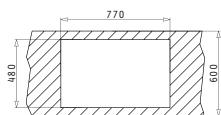

PYRAGRANITE PETRA

PYRAGRANITE PETRA (79X50) 2B

Διαστάσεις Νεροχύτη: 790 x 500mm
 Διαστάσεις Γουρνών: 335 x 410 x 210mm / 335 x 410 x 210mm
 Ερμάριο: 80cm

Χρώμα	Κωδικός	Εκροές	Τιμή προ Φ.Π.Α.	Τιμή με Φ.Π.Α.
ΜΠΕΖ	077300301	∅92mm ∅92mm	247,00€	303,81€