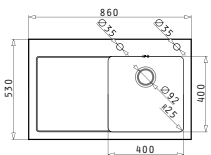

EASYFIX™

ΣΕΙΡΑ
CRYSTALON
ELEGANT

CRYSTALON (86X53) 1B 1D ΜΑΥΡΟ ΑΡΙΣΤΕΡΟ

Διαστάσεις Νεροχύτη: 860 x 530mm
Διαστάσεις Γούρνας: 400 x 400 x 200mm
Ερμάριο: 50cm

Τύπος	Κωδικός	Οπές Μπαταρίας	Εκροή	Τιμή προ Φ.Π.Α.	Τιμή με Φ.Π.Α.
ΜΑΥΡΟ ΓΥΑΛΙ	109501930	2 Οπές Μπαταρίας	∅92mm	650,00€	799,50€

Στη συσκευασία περιλαμβάνονται αυτόματα βαλβίδα και σιφόν.

Ένθετος

Προτεινόμενη Μπαταρία

Προτεινόμενα Αξεσουάρ

Βαλβίδες & Σιφόν

CRYSTALON (86X53) 1B 1D ΜΑΥΡΟ ΔΕΞΙ

Διαστάσεις Νεροχύτη: 860 x 530mm
Διαστάσεις Γούρνας: 400 x 400 x 200mm
Ερμάριο: 50cm