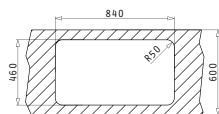

Διαστάσεις Νεροχύτη: 860 x 480mm

Διαστάσεις Γουρνών: 400 x 400 x 200mm / 365 x 335 x 150mm

Ερμάριο: 90m