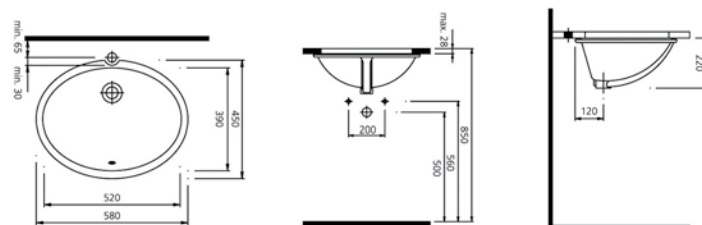

ΝΙΠΤΗΡΑΣ ΥΠΟΚΑΘΗΜΕΝΟΣ 580

Κωδικός Προϊόντος	Περιγραφή	Τιμή προ Φ.Π.Α.	Τιμή με Φ.Π.Α.
023003801	Νιπτήρας Υποκαθήμενος 580	42,00€	51,66€