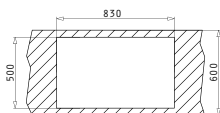

Προτεινόμενα Αξεσουάρ

Βαλβίδες & Σιφόν

CRYSTALON (86X53) 1B 1D ΛΕΥΚΟ ΑΡΙΣΤΕΡΟ

EXTRA
WHITE

Διαστάσεις Νεροχύτη: 860 x 530mm
Διαστάσεις Γούρνας: 400 x 400 x 200mm
Ερμάριο: 50cm

Τύπος	Κωδικός	Οπές Μπαταρίας	Εκροή	Τιμή προ Φ.Π.Α.	Τιμή με Φ.Π.Α.
ΛΕΥΚΟ ΓΥΑΛΙ	109502130	2 Οπές Μπαταρίας	Ø92mm	695,00€	854,85€

Στη συσκευασία περιλαμβάνονται αυτόματα βαλβίδα και σифόν.

Ένθετος

Προτεινόμενη Μπαταρία

Προτεινόμενα Αξεσουάρ

Βαλβίδες & Σιφόν

CRYSTALON (86X53) 1B 1D ΛΕΥΚΟ ΔΕΞΙ

EXTRA
WHITE

Διαστάσεις Νεροχύτη: 860 x 530mm
Διαστάσεις Γούρνας: 400 x 400 x 200mm
Ερμάριο: 50cm