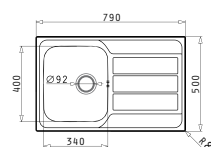

Προτεινόμενα Αξεσουάρ

Βαλβίδες

Ισόπεδος

Ένθετος

Προτεινόμενη Μπαρτάρια

TETRAGON (50X40) 1B

Εξωτερικές Διαστάσεις: 540 x 440mm
Διαστάσεις Γούρνας: 500 x 400 x 200mm
Ερμάριο: 60cm

Τύπος	Κωδικός	Εκροή	Τιμή προ Φ.Π.Α.	Τιμή με Φ.Π.Α.
ΣΑΤΙΝΕ	100091001	∅92mm	310,00€	381,30€

Στη συσκευασία περιλαμβάνεται βαλβίδα.

Προτεινόμενα Αξεσουάρ

Βαλβίδες

Ισόπεδος

Ένθετος

Προτεινόμενη Μπαρτάρια

TETRAGON (86,5X44) 2B

Διαστάσεις Νεροχύτη: 865 x 440mm
Διαστάσεις Γουρνών: 400 x 400 x 200mm / 400 x 400 x 200mm
Ερμάριο: 90cm

ATHENA (79X50) 1B 1D

Διαστάσεις Νεροχύτη: 790 x 500mm
Διαστάσεις Γούρνas: 340 x 400 x 180mm
Ερμάριο: 45cm

Τύπος	Κωδικός	Θέση Γούρνas	Εκροή	Τιμή προ Φ.Π.Α.	Τιμή με Φ.Π.Α.
ΛΕΙΟ	100178701	Αντιστρεφόμενος 0 Οπές	∅92mm	106,00€	130,38€
ΣΑΓΡΕ	100180101	Αντιστρεφόμενος 0 Οπές	∅92mm	135,00€	166,05€