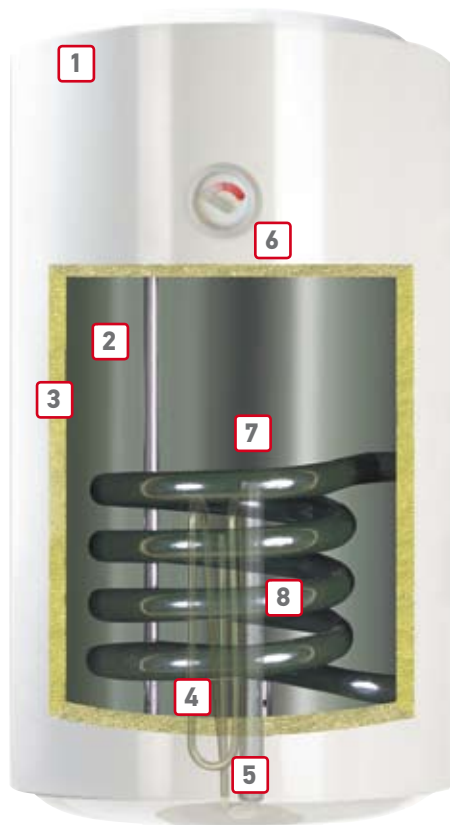

Θερμοσίφωνα PYRAMIS

Τα θερμοσίφωνα και τα ηλεκτροboiler PYRAMIS, κατασκευάζονται στην Ελλάδα με τις πιο σύγχρονες παραγωγικές μεθόδους και τις αυστηρότερες προδιαγραφές ποιότητας και ασφαλείας, παρέχοντας τη μέγιστη απόδοση λειτουργίας και μακροβιότητα. Η λύση για ζεστό νερό στην κουζίνα και το μπάνιο είναι απόλυτα οικονομική και έχει την σφραγίδα της ποιότητας PYRAMIS, με 5ετή εγγύηση και πιστοποίηση σύμφωνα με τις Ευρωπαϊκές Οδηγίες 60035-1 και 60035-2.