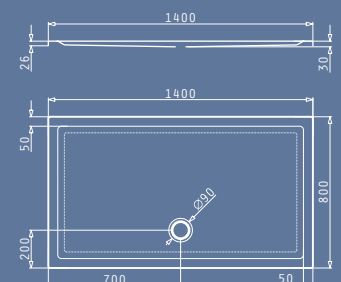

Μοντέλο	Κωδικός Προϊόντος	Τιμή προ Φ.Π.Α.	Τιμή με Φ.Π.Α.
ΑΚΡΥΛΙΚΗ ΝΤΟΥΖΙΕΡΑ ΠΑΡΑΛΛΗΛΟΓΡΑΜΜΗ 100X80cm	022001101	165,00€	202,95€
ΑΚΡΥΛΙΚΗ ΝΤΟΥΖΙΕΡΑ ΠΑΡΑΛΛΗΛΟΓΡΑΜΜΗ 120X80cm	022001201	180,00€	221,40€
ΑΚΡΥΛΙΚΗ ΝΤΟΥΖΙΕΡΑ ΠΑΡΑΛΛΗΛΟΓΡΑΜΜΗ 140X80cm	022001301	205,00€	252,15€