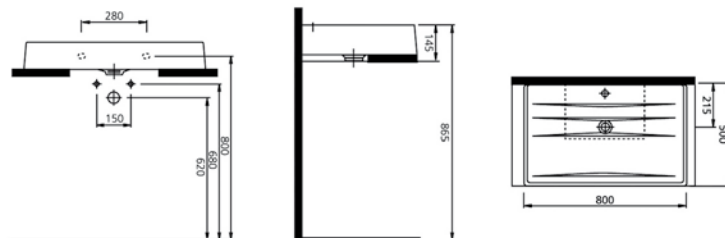

ΝΙΠΤΗΡΑΣ ΕΤΟΛΙΑ

Κωδικός Προϊόντος	Περιγραφή	Τιμή προ Φ.Π.Α.	Τιμή με Φ.Π.Α.
023003401	Νιπτήρας Etolia 800x500	201,40€	247,72€