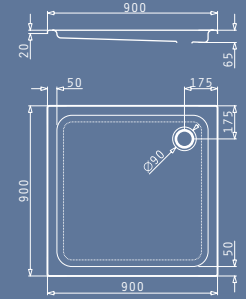

Μοντέλο	Κωδικός Προϊόντος	Τιμή προ Φ.Π.Α.	Τιμή με Φ.Π.Α.
ΑΚΡΥΛΙΚΗ ΝΤΟΥΖΙΕΡΑ ΤΕΤΡΑΓΩΝΗ 80X80cm	022000701	105,00€	129,15€
ΑΚΡΥΛΙΚΗ ΝΤΟΥΖΙΕΡΑ ΤΕΤΡΑΓΩΝΗ 90X90cm	022000801	118,00€	145,14€