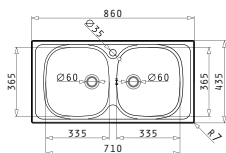

Διαστάσεις Νεροχύτη: 860 x 435mm
Διαστάσεις Γουρνών: 335 x 365 x 150mm / 335 x 365 x 150mm
Ερμάριο: 80cm