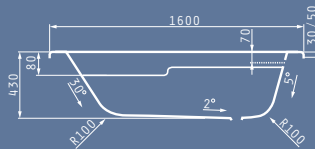

ΠΑΡΟΧΗ ΝΕΡΟΥ