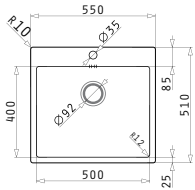

NEO
ΠΡΟΪΟΝ

Διαστάσεις Νεροχύτη: 550 x 510mm
Διαστάσεις Γούρνας: 500 x 400 x 200mm
Ερμάριο: 60cm