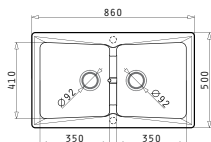

043000901
Ανοξείδωτο Στραγγιστήρι

525006401
Ξύλο Κοπής από Καρυδιά

Προτεινόμενη Μπαταρία

ROTA

PYRAGRANITE PETRA (86X50) 2B

Διαστάσεις Νεροχύτη: 860 x 500mm
 Διαστάσεις Γουρνών: 350 x 410 x 210mm / 350 x 410 x 210mm
 Ερμάριο: 90cm