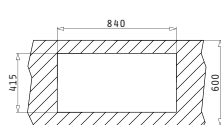

ET33 (86X43,5) FORK

Διαστάσεις Νεροχύτη: 860 x 435mm
Διαστάσεις Γούρνας: 365 x 335 x 150mm
Ερμάριο: 45cm

Τύπος	Κωδικός	Θέση Γούρνας	Εκροή	Τιμή προ Φ.Π.Α.	Τιμή με Φ.Π.Α.
ΛΕΙΟ	100128701	Αντιστρεφόμενος 0 Οπές Μπαταρίας	∅60mm	75,00€	92,25€