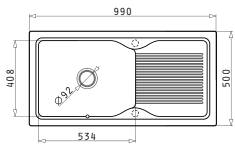

Διαστάσεις Νεροχύτη: 990 x 500mm
Διαστάσεις Γούρνας: 534 x 408 x 210mm
Ερμάριο: 60cm