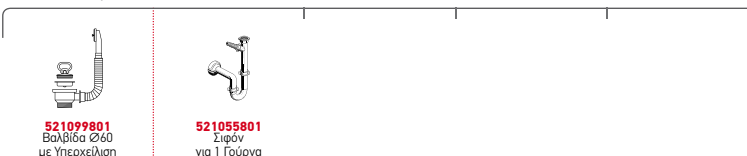

521055801
Σιφόν
για 1 Γούρνα