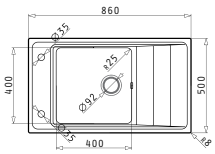

Στη συσκευασία περιλαμβάνονται αυτόματα βαλβίδα και σифόν.

Ένθετος

Προτεινόμενη Μπαταρία

Προτεινόμενα Αξεσουάρ

Βαλβίδες & Σιφόν

CRYSTALON (86X53) 1B 1D ΛΕΥΚΟ ΔΕΞΙ

EXTRA
WHITE

Διαστάσεις Νεροχύτη: 860 x 530mm
Διαστάσεις Γούρνας: 400 x 400 x 200mm
Ερμάριο: 50cm

Προτεινόμενα Αξεσουάρ

Βαλβίδες & Σιφόν

ΣΕΙΡΑ
STUDIO
ELEGANT

25
ΧΡΟΝΙΑ
ΕΓΓΥΗΣΗ

ΑΝΟΞΕΙΔΩΤΟ
ΑΤΣΑΛΙ
18/10
AISI 304

STUDIO (86X50) 1B 1D REV

NEO
ΠΡΟΪΟΝ

Διαστάσεις Νεροχύτη: 860 x 500mm
Διαστάσεις Γούρνας: 400 x 400 x 200mm
Ερμάριο: 60cm