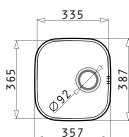

i Στην τιμή περιλαμβάνεται η αξία της βαλβίδας.

Υποκαθήμενος

Προτεινόμενα Αξεσουάρ

Βαλβίδες

IRIS (33,5X36,5) 1B

Εξωτερικές Διαστάσεις: 357 x 387mm
Διαστάσεις Γούρνας: 335 x 365 x 150mm
Ερμάριο: 40cm

Τύπος	Κωδικός	Συσκευασία	Εκροή	Τιμή προ Φ.Π.Α.	Τιμή με Φ.Π.Α.
ΛΕΙΟ	100009701	10 Τεμ / Κιβώτιο	∅92mm	46,00€	56,58€

i Στην τιμή περιλαμβάνεται η αξία της βαλβίδας.

Υποκαθήμενος

Προτεινόμενα Αξεσουάρ

Βαλβίδες & Σιφόν

IRIS (34X40) 1B

Εξωτερικές Διαστάσεις: 362 x 422mm
Διαστάσεις Γούρνας: 340 x 400 x 180mm
Ερμάριο: 40cm

Τύπος	Κωδικός	Συσκευασία	Εκροή	Τιμή προ Φ.Π.Α.	Τιμή με Φ.Π.Α.
ΛΕΙΟ	10009501	8 Τεμ / Κιβώτιο	Ø92mm	50,00€	61,50€