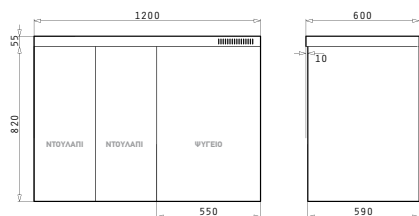

ΜΕΤΑΛΛΙΚΟ ΜΚ 325 (120X60)

Θέση Γούρνας	Κωδικός	Οπές Μπαταρίας	Εκροή	Τιμή προ Φ.Π.Α.	Τιμή με Φ.Π.Α.
Γούρνα Δεξιά	170002901	0 Οπές Μπαταρίας	∅60mm	750,00€	922,50€
Γούρνα Αριστερά	170003001	0 Οπές Μπαταρίας	∅60mm	750,00€	922,50€

I Στη συσκευασία περιλαμβάνεται η βαλβίδα.

Εστίες

- 1 Αυτόματη Εστία 145mm, 1500W
- 1 Απλή Εστία 180mm, 1500W
- Ασφάλεια υπερθέρμανσης
- 2 διακόπτες 7 θέσεων

Ψυγείο Zanussi 4 αστέρων

- Τάση-συχνότητα: 230V- 50Hz
- Χωρητικότητα: 140L
- Διαστάσεις: 55 x 59 x 82cm
- Κατάψυξη
- Ρυθμιζόμενα Ράφια

Ντουλάπι Λευκό Μεταλλικό με Ράφι

- Διαστάσεις: 65 x 59 x 82cm