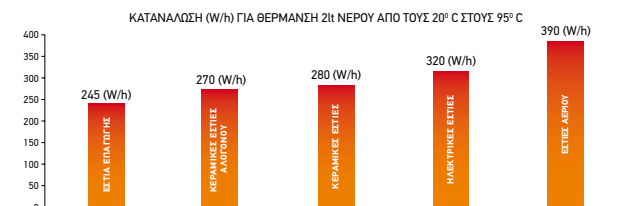

> Πιο οικονομική

Το 90% της απορροφημένης ενέργειας μετατρέπεται σε θερμότητα κατευθείαν στο μαγειρικό σκεύος. Με την απομάκρυνση του όμως η μετατροπή της ενέργειας διακόπτεται αμέσως χωρίς να σπαταλιέται.