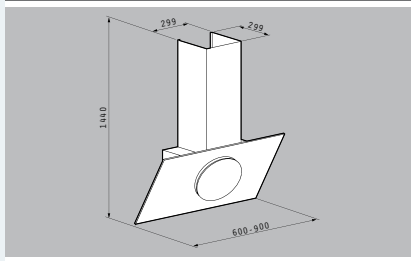

Tondo

ECOLINE

NEO
ΠΡΟΪΟΝ

Κωδικός Προϊόντος	Διαστάσεις	Τιμή προ Φ.Π.Α.	Τιμή με Φ.Π.Α.
065015301	90cm	369,00€	453,87€
065015401	60cm	325,00€	399,75€

διαθέτει
τηλεχειριστήριο

Καλυπτόμενο
μεταλλικό φίλτρο

Υλικό: μαύρο γυαλί