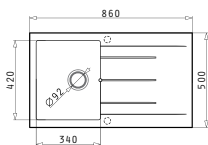

Διαστάσεις Νεροχύτη: 860 x 500mm
Διαστάσεις Γούρνas: 340 x 420 x 205mm
Ερμάριο: 45cm