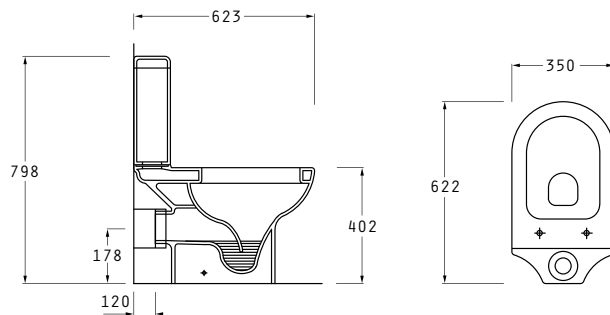

ΑΝΤΑΛΛΑΚΤΙΚΑ ΣΕΙΡΑΣ

Κωδικός Προϊόντος	Περιγραφή	Τιμή προ Φ.Π.Α.	Τιμή με Φ.Π.Α.
023903001	Μηχανισμός για Καζανάκι SS SI Efesos & Carmina	10,80€	13,28€
023903101	Καζανάκι Efesos χωρίς Καπάκι	21,20€	26,08€
023903301	Καπάκι από Καζανάκι Efesos	4,00€	4,92€