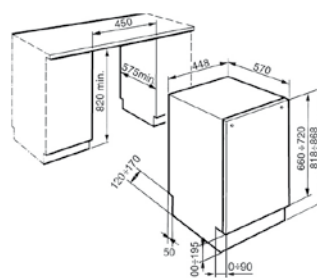

Πλυντήριο Πιάτων DWB 45FI

ΠΛΗΡΩΣ ΚΑΛΥΠΤΟΜΕΝΟ

Κωδικός Προϊόντος	Τιμή προ Φ.Π.Α.	Τιμή με Φ.Π.Α.
033000203	630,00€	774,90€

Πλάτος: 45cm

Χωρητικότητα: 10 σεβίτσια

Χρώμα ταμπλό: μαύρο

Επίπεδο θορύβου: 48dB

Θερμοκρασίες προγραμμάτων: 45°-55°-65°-70°

Προεπιλογή έναρξης λειτουργίας έως και 9 ώρες

Σύστημα προστασίας διαρροών (Full Aqua Stop System)

A Ενεργειακή κλάση απόδοσης

A Κλάση αποτελεσματικότητας πλυσίματος

A Κλάση αποτελεσματικότητας στεγνώματος

Ηλεκτρονικός διακόπτης λειτουργίας

Ηλεκτρονική ένδειξη προγραμμάτων

10 προγράμματα λειτουργίας

Πλήκτρο πρόσθετων προγραμμάτων

Λυχνία ένδειξης λειτουργίας

Λυχνία ένδειξης ξεβγάλματος

Λυχνία ένδειξης έλλειψης αλατιού

Ανοξείδωτο φίλτρο

Σύστημα αφαλάτωσης

Προστασία ατμού