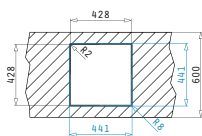

ASTRIS (86,5X44) 2B

Διαστάσεις Νεροχύτη: 865 x 440mm
Διαστάσεις Γουρνών: 400 x 400 x 200mm / 400 x 400 x 200mm
Ερμάριο: 90cm

Τύπος	Κωδικός	Εκροές	Τιμή προ Φ.Π.Α.	Τιμή με Φ.Π.Α.
ΣΑΤΙΝΕ	101031401	Ø92mm Ø92mm	550,00€	676,50€

Εξωτερικές Διαστάσεις: 440 x 440mm
Διαστάσεις Γούρνας: 400 x 400 x 200mm
Ερμάριο: 45cm

Τύπος	Κωδικός	Εκροή	Τιμή προ Φ.Π.Α.	Τιμή με Φ.Π.Α.
ΣΑΤΙΝΕ	100090801	∅92mm	260,00€	319,80€

Στη συσκευασία περιλαμβάνεται βαλβίδα.

Προτεινόμενα Αξεσουάρ

Βαλβίδες

Ισόπεδος

Ένθετος

Προτεινόμενη Μπαρτάρια

TETRAGON (50X40) 1B

Εξωτερικές Διαστάσεις: 540 x 440mm
Διαστάσεις Γούρνας: 500 x 400 x 200mm
Ερμάριο: 60cm

Τύπος	Κωδικός	Εκροή	Τιμή προ Φ.Π.Α.	Τιμή με Φ.Π.Α.
ΣΑΤΙΝΕ	100091001	∅92mm	310,00€	381,30€