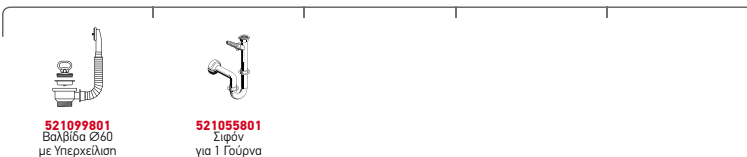

521055801
Σιφόν
για 1 Γούρνα

KIBA SQUARE

Διαστάσεις Νεροχύτη: 465 x 405mm
Διαστάσεις Γούρνας: 400 x 340 x 150mm
Ερμάριο: 45cm

Τύπος	Κωδικός	Εκροή	Τιμή προ Φ.Π.Α.	Τιμή με Φ.Π.Α.
ΛΕΙΟ	100080001	$\varnothing 60\text{mm}$	55,00€	67,65€

i Στην τιμή περιλαμβάνεται η αξία της βαλβίδας.

Ένθετος

EASYFIX™

Προτεινόμενη Μπαταρία

MODO

Προτεινόμενα Αξεσουάρ