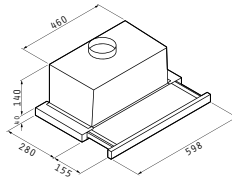

Συρόμενος 60cm

ESSENTIAL

NEO
ΠΡΟΪΟΝ

Κωδικός Προϊόντος	Χρώμα	Τιμή προ Φ.Π.Α.	Τιμή με Φ.Π.Α.
065017101	ΛΕΥΚΟΣ	105,00€	129,15€
065017201	ΚΑΦΕ	105,00€	129,15€
065017001	INOX	109,00€	134,07€

Χρώμα: λευκός / καφέ / ανοξείδωτος

Διαστάσεις: 60cm

Πατητοί διακόπτες

Λάμπες αλογόνου

Μοτέρ: 160W

Επίπεδο θορύβου: 51dB

Απορροφητικότητα: 450m³/h

Μεταλλικά φίλτρα: 2

065941101 Φίλτρο άνθρακα

Απαιτούμενα: 2

Τιμή προ Φ.Π.Α.: **12,30€**

Τιμή με Φ.Π.Α.: **15,13€**