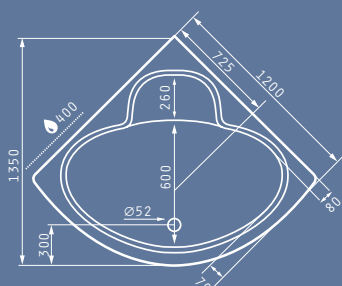

- ΠΡΟΤΕΙΝΟΜΕΝΗ ΘΕΣΗ ΜΟΤΕΡ
- ΠΡΟΤΕΙΝΟΜΕΝΗ ΘΕΣΗ ΤΟΠΟΘΕΤΗΣΗΣ ΧΕΙΡΟΛΑΒΩΝ

Διαστάσεις Μπανιέρας: 120 x 120cm

Καθαρό Βάρος Μπανιέρας: 23kg
Πλήρης Χωρητικότητα: 235lt

ΠΑΡΟΧΗ ΝΕΡΟΥ

ORCHIDEA 135X135cm

Διαστάσεις Μπανιέρας: 135 x 135cm