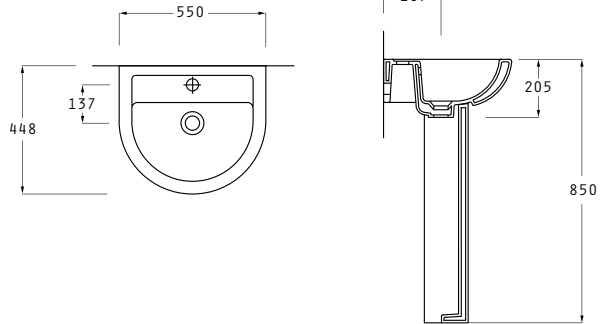

ΝΙΠΤΗΡΑΣ EFESOS

NEO
ΠΡΟΪΟΝ

Κωδικός Προϊόντος	Περιγραφή	Τιμή προ Φ.Π.Α.	Τιμή με Φ.Π.Α.
023010001	Νιπτήρας Efesos 550	55,00€	67,65€
023010101	Κολώνα Efesos 550	29,00€	35,67€

ΛΕΚΑΝΗ EFESOS

NEO
ΠΡΟΪΟΝ

Κωδικός Προϊόντος	Περιγραφή	Τιμή προ Φ.Π.Α.	Τιμή με Φ.Π.Α.
023010201	Λεκάνη Efesos ΧΠ ΟΑ 622x350	75,00€	92,25€
023010301	Καζανάκι Efesos Μηχανισμός SS SI	52,00€	63,96€
023010401	Καπάκι Efesos	30,00€	36,90€

ΑΝΤΑΛΛΑΚΤΙΚΑ ΣΕΙΡΑΣ

Κωδικός Προϊόντος	Περιγραφή	Τιμή προ Φ.Π.Α.	Τιμή με Φ.Π.Α.
023903001	Μηχανισμός για Καζανάκι SS SI Efesos & Carmina	10,80€	13,28€
023903101	Καζανάκι Efesos χωρίς Καπάκι	21,20€	26,08€
023903301	Καπάκι από Καζανάκι Efesos	4,00€	4,92€