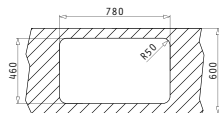

I Στην τιμή περιλαμβάνεται η αξία της βαλβίδας και του σιφόν.

Προτεινόμενα Αξεσουάρ

Ένθετος

Βαλβίδες & Σιφόν

Προτεινόμενη Μπαταρία

SPACE MINI (80X48) 2B

Διαστάσεις Νεροχύτη: 800 x 480mm
Διαστάσεις Γουρνών: 340 x 400 x 180mm / 365 x 335 x 150mm
Ερμάριο: 80m