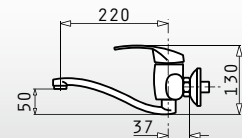

essential **Mezzo**

Αναμεικτική μπαταρία με κεραμικό δίσκο

essential **Fino**

Αναμεικτική μπαταρία με κεραμικό δίσκο

essential **Sereno**

Επιτοίχια αναμεικτική μπαταρία με κεραμικό δίσκο

Τύπος	Κωδικός	Προ Φ.Π.Α.	Με Φ.Π.Α.
ΧΡΩΜΕ	095181001	50,00€	61,50€