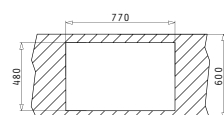

ATHENA (79X50) 1B 1D

Διαστάσεις Νεροχύτη: 790 x 500mm
Διαστάσεις Γούρνas: 340 x 400 x 180mm
Ερμάριο: 45cm

Τύπος	Κωδικός	Θέση Γούρνas	Εκροή	Τιμή προ Φ.Π.Α.	Τιμή με Φ.Π.Α.
ΛΕΙΟ	100178701	Αντιστρεφόμενος 0 Οπές	∅92mm	106,00€	130,38€
ΣΑΓΡΕ	100180101	Αντιστρεφόμενος 0 Οπές	∅92mm	135,00€	166,05€

521097301
Βαλβίδα ∅92
με Υπεχειλίση

521055801
Σιφόν
για 1 Γούρνα

ATHENA (79X50) 2B

Διαστάσεις Νεροχύτη: 790 x 500mm
Διαστάσεις Γουρνών: 340 x 400 x 165mm / 340 x 400 x 165mm
Ερμάριο: 80cm

Τύπος	Κωδικός	Οπές Μπαταρίας	Εκροές	Τιμή προ Φ.Π.Α.	Τιμή με Φ.Π.Α.
ΛΕΙΟ	100178801	1 Οπή	∅92mm ∅92mm	115,00€	141,45€
ΣΑΓΡΕ	100180301	1 Οπή	∅92mm ∅92mm	149,00€	183,27€