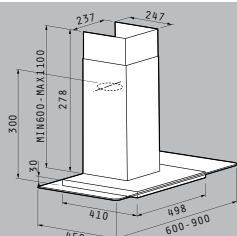

Τετράγωνη οροφή από
γυαλί ασφαλείας