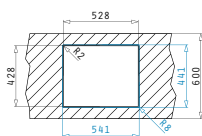

Εξωτερικές Διαστάσεις: 440 x 440mm
Διαστάσεις Γούρνας: 400 x 400 x 200mm
Ερμάριο: 45cm

Τύπος	Κωδικός	Εκροή	Τιμή προ Φ.Π.Α.	Τιμή με Φ.Π.Α.
ΣΑΤΙΝΕ	100090801	∅92mm	260,00€	319,80€

Στη συσκευασία περιλαμβάνεται βαλβίδα.

Προτεινόμενα Αξεσουάρ

Βαλβίδες

Ισόπεδος

Ένθετος

Προτεινόμενη Μπαρτάρια

TETRAGON (50X40) 1B

Εξωτερικές Διαστάσεις: 540 x 440mm
Διαστάσεις Γούρνας: 500 x 400 x 200mm
Ερμάριο: 60cm

Τύπος	Κωδικός	Εκροή	Τιμή προ Φ.Π.Α.	Τιμή με Φ.Π.Α.
ΣΑΤΙΝΕ	100091001	∅92mm	310,00€	381,30€

Στη συσκευασία περιλαμβάνεται βαλβίδα.

Προτεινόμενα Αξεσουάρ

Βαλβίδες

Ισόπεδος

Ένθετος

Προτεινόμενη Μπαρτάρια

TETRAGON (86,5X44) 2B

Διαστάσεις Νεροχύτη: 865 x 440mm
Διαστάσεις Γουρνών: 400 x 400 x 200mm / 400 x 400 x 200mm
Ερμάριο: 90cm