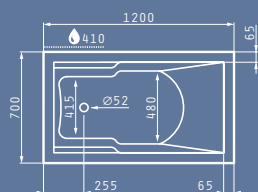

Μοντέλο	Κωδικός Προϊόντος	Τιμή προ Φ.Π.Α.	Τιμή με Φ.Π.Α.
ΜΠΑΝΙΕΡΑ VALERIA 120X70cm	022215001	150,00€	184,50€
ΠΑΝΕΛ ΜΗΚΟΥΣ 120cm VALERIA - ΑΝΕΜΟΝΑ	021300101	90,00€	110,70€
ΠΑΝΕΛ ΠΛΑΤΟΥΣ 70cm VALERIA - ΑΝΕΜΟΝΑ	021300201	60,00€	73,80€

Διαστάσεις Μπανιέρας: 120 x 70cm

Καθαρό Βάρος Μπανιέρας: 12kg
Πλήρης Χωρητικότητα: 171lt

- ΠΡΟΤΕΙΝΟΜΕΝΗ ΘΕΣΗ ΜΟΤΕΡ
- ΠΡΟΤΕΙΝΟΜΕΝΗ ΘΕΣΗ ΤΟΠΟΘΕΤΗΣΗΣ ΧΕΙΡΟΛΑΒΩΝ