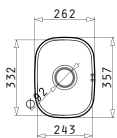

ΥΠΟΚΑΘΗΜΕΝΕΣ
ΓΟΥΡΝΕΣ IRIS
ESSENTIAL

25
ΧΡΟΝΙΑ
ΕΓΓΥΗΣΗ

ΑΝΟΞΕΙΔΩΤΟ
ΑΤΣΑΛΙ
18/10
AISI 304

IRIS

IRIS (24X33) 1B

Εξωτερικές Διαστάσεις: 262 x 357mm
Διαστάσεις Γούρνας: 243 x 332 x 150mm
Ερμάριο: 30cm

Τύπος	Κωδικός	Συσκευασία	Εκροή	Τιμή προ Φ.Π.Α.	Τιμή με Φ.Π.Α.
ΛΕΙΟ	100009001	10 Τεμ / Κιβώτιο	∅92mm	44,00€	54,12€