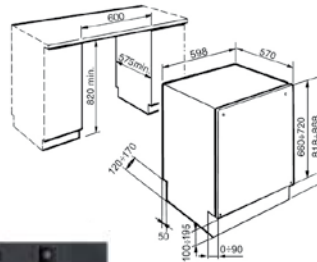

Πλυντήριο Πιάτων DWA 60FI

ΠΛΗΡΩΣ ΚΑΛΥΠΤΟΜΕΝΟ

Κωδικός Προϊόντος	Τιμή προ Φ.Π.Α.	Τιμή με Φ.Π.Α.
033000103	650,00€	799,50€

Πλάτος: 60cm

Χωρητικότητα: 12 σεβίτσια

Χρώμα ταμπλό: μαύρο

Επίπεδο θορύβου: 49dB

Θερμοκρασίες προγραμμάτων: 38°-45°-55°-65°-70°

Προεπιλογή έναρξης λειτουργίας έως και 9 ώρες

Σύστημα προστασίας διαρροών (Full Aqua Stop System)

A+ Ενεργειακή κλάση απόδοσης

A Κλάση αποτελεσματικότητας πλυσίματος

A Κλάση αποτελεσματικότητας στεγνώματος

Ηλεκτρονικός διακόπτης λειτουργίας

Ηλεκτρονική ένδειξη προγραμμάτων

10 προγράμματα λειτουργίας

Πλήκτρο πρόσθετων προγραμμάτων

Λυχνία ένδειξης λειτουργίας

Λυχνία ένδειξης ξεβγάλματος

Λυχνία ένδειξης έλλειψης αλατιού

Ανοξείδωτο φίλτρο

Σύστημα αφαλάτωσης

Προστασία ατμού