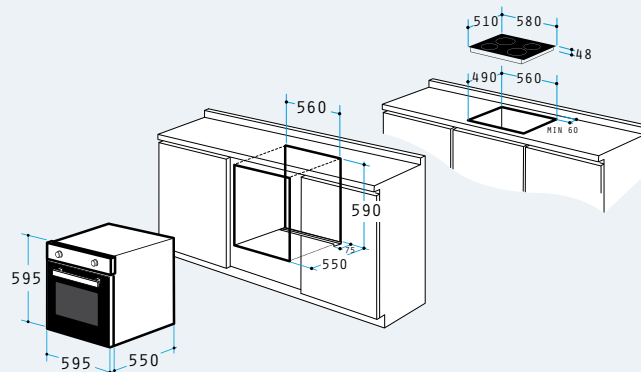

4 Ζώνες Hi - Light:

∅145mm / 1200W

∅180mm / 1800W

∅210mm / 2100W

∅145mm / 1200W

Διαστάσεις: 580 x 510mm

Διακόπτες αφής

9 επίπεδα έντασης λειτουργίας

Κλείδωμα λειτουργίας

Ψηφιακή ένδειξη υπολοίπου θερμότητας για κάθε εστία

Ηλεκτρονικός χρονοδιακόπτης

Ασφάλεια υπεχειρίλισης

Ταχεία υψηλή θέρμανση