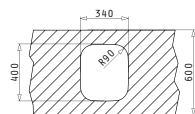

i Στην τιμή περιλαμβάνεται η αξία της βαλβίδας.

Υποκαθήμενος

Προτεινόμενα Αξεσουάρ

Βαλβίδες

IRIS (33,5X36,5) 1B

Εξωτερικές Διαστάσεις: 357 x 387mm
Διαστάσεις Γούρνας: 335 x 365 x 150mm
Ερμάριο: 40cm

Τύπος	Κωδικός	Συσκευασία	Εκροή	Τιμή προ Φ.Π.Α.	Τιμή με Φ.Π.Α.
ΛΕΙΟ	100009701	10 Τεμ / Κιβώτιο	∅92mm	46,00€	56,58€

i Στην τιμή περιλαμβάνεται η αξία της βαλβίδας.

Υποκαθήμενος

Προτεινόμενα Αξεσουάρ

Βαλβίδες & Σιφόν

IRIS (34X40) 1B

Εξωτερικές Διαστάσεις: 362 x 422mm
Διαστάσεις Γούρνας: 340 x 400 x 180mm
Ερμάριο: 40cm

Τύπος	Κωδικός	Συσκευασία	Εκροή	Τιμή προ Φ.Π.Α.	Τιμή με Φ.Π.Α.
ΛΕΙΟ	10009501	8 Τεμ / Κιβώτιο	Ø92mm	50,00€	61,50€