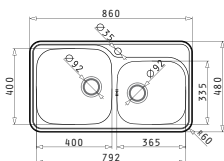

Διαστάσεις Νεροχύτη: 860 x 480mm

Διαστάσεις Γουρνών: 400 x 400 x 200mm / 365 x 335 x 150mm

Ερμάριο: 90m