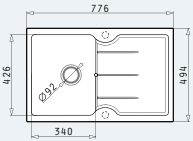

Χρώμα	Κωδικός	Εκροές	Τιμή προ Φ.Π.Α.	Τιμή με Φ.Π.Α.
ΜΠΕΖ	071600301	Ø92mm Ø92mm	285,00€	350,55€

Στην συσκευασία περιλαμβάνονται βαλβίδες και σιφόν εξοικονόμησης χώρου.

PYRAGRANITE PORTO (78X50) 1B 1D

Διαστάσεις Νεροχύτη: 776 x 494mm
 Διαστάσεις Γούρνας: 340 x 426 x 180mm
 Ερμάριο: 45cm