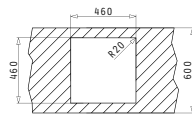

FINO

ET34

Διαστάσεις Νεροχύτη: 480 x 480mm
Διαστάσεις Γούρνας: 400 x 340 x 150mm
Ερμάριο: 45cm

Τύπος	Κωδικός	Οπές Μπαταρίας	Εκροή	Τιμή προ Φ.Π.Α.	Τιμή με Φ.Π.Α.
ΛΕΙΟ	105054201	1 Οπή Μπαταρίας	∅60mm	79,00€	97,17€