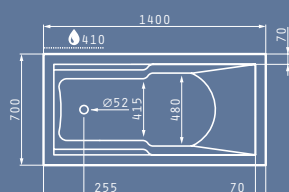

Μοντέλο	Κωδικός Προϊόντος	Τιμή προ Φ.Π.Α.	Τιμή με Φ.Π.Α.
ΜΠΑΝΙΕΡΑ VALERIA 140X70cm	022215101	155,00€	190,65€
ΠΑΝΕΛ ΜΗΚΟΥΣ 140cm VALERIA	021300301	90,00€	110,70€
ΠΑΝΕΛ ΠΛΑΤΟΥΣ 70cm VALERIA	021300201	60,00€	73,80€

Διαστάσεις Μπανιέρας: 140 x 70cm

Καθαρό Βάρος Μπανιέρας: 15kg
Πλήρης Χωρητικότητα: 177lt

- ΠΡΟΤΕΙΝΟΜΕΝΗ ΘΕΣΗ ΜΟΤΕΡ
- ΠΡΟΤΕΙΝΟΜΕΝΗ ΘΕΣΗ ΤΟΠΟΘΕΤΗΣΗΣ ΧΕΙΡΟΛΑΒΩΝ