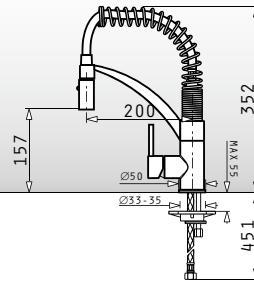

elegant **Mini Cresento**

Επαγγελματικού σχεδιασμού μπασίνα με εκτεινόμενο ντους