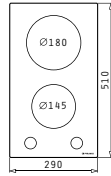

Εστία 29HL 238 Αφής Χωρίς Πλαίσιο

ΑΝΘ ΠΑΓΚΟΥ

ΝΕΟ
ΠΡΟΪΟΝ

Κωδικός Προϊόντος	Τιμή προ Φ.Π.Α.	Τιμή με Φ.Π.Α.
030025801	205,00€	252,15€

2 Ζώνες Highlight:

- ☐ 180mm / 1800W
- ☐ 145mm / 1200W

Διαστάσεις: 290 x 510mm

Διακόπτες αφής

9 επίπεδα έντασης λειτουργίας

Κλείδωμα λειτουργίας

Ψηφιακή ένδειξη υπολοίπου θερμότητας για κάθε εστία

Ταχεία υψηλή θέρμανση

Ασφάλεια υπεχειλίσης

Εστία 29RD 233 Κομβίων Χωρίς Πλαίσιο

ΑΝΘ ΠΑΓΚΟΥ

ΝΕΟ
ΠΡΟΪΟΝ

Κωδικός Προϊόντος	Τιμή προ Φ.Π.Α.	Τιμή με Φ.Π.Α.
034002501	168,00€	206,64€

2 Ζώνες Highlight:

- ☐ 180mm / 1800W
- ☐ 145mm / 1200W

Διαστάσεις: 290 x 510mm

Ροοστατικοί διακόπτες

Ψηφιακή ένδειξη υπολοίπου θερμότητας για κάθε εστία

Εστία Γκαζιού & Κεραμική (2+3)

ΑΝΘ ΠΑΓΚΟΥ

ΝΕΟ
ΠΡΟΪΟΝ

Κωδικός Προϊόντος	Τιμή προ Φ.Π.Α.	Τιμή με Φ.Π.Α.
030059901	505,00€	621,15€

3 Highlight + 2 Γκαζιού Ζώνες:

- ☐ 120/180mm, 700/1700W
- ☐ 3000W
- ☐ 145mm / 1200W
- ☐ 1000W

Διαστάσεις: 580 x 510mm

6 Επίπεδα έντασης λειτουργίας

Ασφάλεια διακοπής παροχής αερίου σε κάθε εστία

Διακόπτες με αυτόματο άναμμα

Μπεκ τροφοδοσίας για γκάζι δικτύου & φιάλης

Μαντεμένιες σχάρες γκαζιού