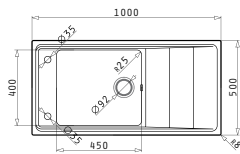

➔ Στη συσκευασία περιλαμβάνονται αυτόματα βαλβίδα και σифόν.

Διαστάσεις Νεροχύτη: 1000 x 500mm
Διαστάσεις Γούρνας: 450 x 400 x 200mm
Ερμάριο: 60cm

Ένθετος

EASYFIX™

Προτεινόμενη Μπαταρία

Προτεινόμενα Αξεσουάρ

Βαλβίδες & Σιφόν

ΣΕΙΡΑ
ISTROS FB
ELEGANT

25
ΧΡΟΝΙΑ
ΕΓΓΥΗΣΗ

ΑΝΟΞΕΙΩΤΟ
ΑΤΣΑΛΙ
18/10
AISI 304

ISTROS FB

ISTROS (55X51) 1B FB

NEO
ΠΡΟΪΟΝ

Διαστάσεις Νεροχύτη: 550 x 510mm
Διαστάσεις Γούρνας: 500 x 400 x 200mm
Ερμάριο: 60cm