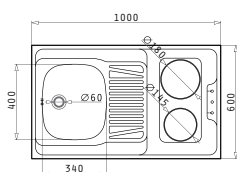

PANTRY 1B 1D ΑΝΙΣΕΣ ΗΛΕΚΤΡΙΚΕΣ ΕΣΤΙΕΣ 100X60X5,5cm

Διαστάσεις Pantry: 1000 x 600 x 55mm
 Διαστάσεις Γούρνας: 340 x 400 x 150mm
 Ερμάριο: 45cm

Τύπος	Κωδικός	Θέση Γούρνας	Εκροή	Τιμή προ Φ.Π.Α.	Τιμή με Φ.Π.Α.
ΛΕΙΟ	140113903	Αντιστρέφόμενος	∅60mm	199,00€	244,77€