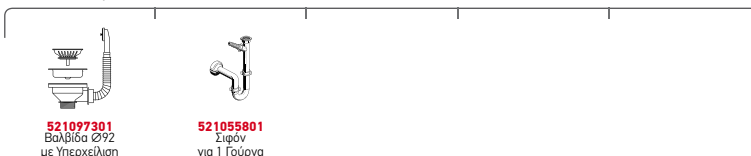

Βαλβίδες & Σιφόν