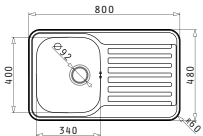

25
ΧΡΟΝΙΑ
ΕΓΓΥΗΣΗ

ΑΝΟΞΕΙΔΩΤΟ
ΑΤΣΑΛΙ
18/10
AISI 304

SPACE MINI (80X48) 1B 1D

Διαστάσεις Νεροχύτη: 800 x 480mm
Διαστάσεις Γούρνας: 340 x 400 x 180mm
Ερμάριο: 45m

Τύπος	Κωδικός	Θέση Γούρνας	Εκροή	Τιμή προ Φ.Π.Α.	Τιμή με Φ.Π.Α.
ΛΕΙΟ	108716601	Αντιστρέφόμενος 0 Οπές Μπαταρίας	∅92mm	122,00€	150,06€
ΣΑΓΡΕ	108722501	Αντιστρέφόμενος 0 Οπές Μπαταρίας	∅92mm	150,00€	184,50€