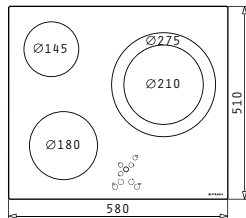

Εστία 58HL 437 Αφής Χωρίς Πλαίσιο

ΑΝΩ ΠΑΓΚΟΥ

Κωδικός Προϊόντος	Τιμή προ Φ.Π.Α.	Τιμή με Φ.Π.Α.
030025501	310,00€	381,30€

4 Ζώνες Highlight:

	Ø145mm / 1200W
	Ø210 / 275mm, 1500 / 2400W
	Ø180mm / 1800W

Διαστάσεις: 580 x 510mm

Διακόπτες αφής

9 επίπεδα έντασης λειτουργίας

Κλειδωμα λειτουργίας

Ψηφιακή ένδειξη υπολοίπου θερμότητας για κάθε εστία

Ηλεκτρονικός χρονοδιακόπτης

Ασφάλεια υπεχειλίσης

Ταχεία υψηλή θέρμανση