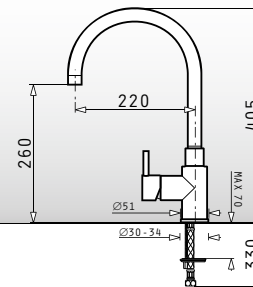

elegant **Grazioso**

Αναμεικτική μπαταρία με κεραμικό δίσκο

premium **Arioso**

Αναμεικτική μπαταρία με κεραμικό δίσκο

premium **Legato**

Ανοξείδωτη αναμεικτική μπαταρία με κεραμικό δίσκο

ΑΝΟΞΕΙΔΩΤΟ
ΑΤΣΑΛΙ

ΜΠΑΤΑΡΙΕΣ
ΚΟΥΖΙΝΑΣ

Τύπος	Κωδικός	Προ Φ.Π.Α.	Με Φ.Π.Α.
ΧΡΩΜΕ	095031001	275,00€	338,25€

Τύπος	Κωδικός	Προ Φ.Π.Α.	Με Φ.Π.Α.
ΧΡΩΜΕ	095061001	255,00€	313,65€

Τύπος	Κωδικός	Προ Φ.Π.Α.	Με Φ.Π.Α.
ΑΝΟΞΕΙΔΩΤΟ ΑΤΣΑΛΙ	095050101	224,00€	275,52€