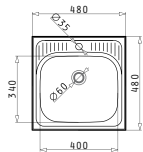

FINO

ET34

Διαστάσεις Νεροχύτη: 480 x 480mm
Διαστάσεις Γούρνας: 400 x 340 x 150mm
Ερμάριο: 45cm

Τύπος	Κωδικός	Οπές Μπαταρίας	Εκροή	Τιμή προ Φ.Π.Α.	Τιμή με Φ.Π.Α.
ΛΕΙΟ	105054201	1 Οπή Μπαταρίας	∅60mm	79,00€	97,17€