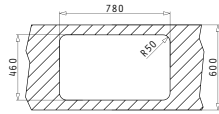

25
ΧΡΟΝΙΑ
ΕΓΓΥΗΣΗ

ΑΝΟΞΕΙΔΩΤΟ
ΑΤΣΑΛΙ
18/10
AISI 304

SPACE MINI (80X48) 1B 1D

Διαστάσεις Νεροχύτη: 800 x 480mm
Διαστάσεις Γούρνας: 340 x 400 x 180mm
Ερμάριο: 45m

Τύπος	Κωδικός	Θέση Γούρνας	Εκροή	Τιμή προ Φ.Π.Α.	Τιμή με Φ.Π.Α.
ΛΕΙΟ	108716601	Αντιστρέφόμενος 0 Οπές Μπαταρίας	∅92mm	122,00€	150,06€
ΣΑΓΡΕ	108722501	Αντιστρέφόμενος 0 Οπές Μπαταρίας	∅92mm	150,00€	184,50€