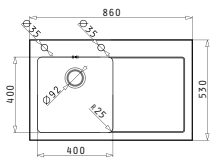

Στη συσκευασία περιλαμβάνονται αυτόματα βαλβίδα και σιφόν.

Ένθετος

Προτεινόμενη Μπαταρία

Προτεινόμενα Αξεσουάρ

Βαλβίδες & Σιφόν

CRYSTALON (86X53) 1B 1D ΜΑΥΡΟ ΔΕΞΙ

Διαστάσεις Νεροχύτη: 860 x 530mm
Διαστάσεις Γούρνας: 400 x 400 x 200mm
Ερμάριο: 50cm

Προτεινόμενα Αξεσουάρ

Βαλβίδες & Σιφόν

CRYSTALON (86X53) 1B 1D ΛΕΥΚΟ ΑΡΙΣΤΕΡΟ

EXTRA
WHITE

Διαστάσεις Νεροχύτη: 860 x 530mm
Διαστάσεις Γούρνας: 400 x 400 x 200mm
Ερμάριο: 50cm

Τύπος	Κωδικός	Οπές Μπαταρίας	Εκροή	Τιμή προ Φ.Π.Α.	Τιμή με Φ.Π.Α.
ΛΕΥΚΟ ΓΥΑΛΙ	109502130	2 Οπές Μπαταρίας	Ø92mm	695,00€	854,85€

Στη συσκευασία περιλαμβάνονται αυτόματα βαλβίδα και σифόν.

Ένθετος

Προτεινόμενη Μπαταρία

Προτεινόμενα Αξεσουάρ

Βαλβίδες & Σιφόν

CRYSTALON (86X53) 1B 1D ΛΕΥΚΟ ΔΕΞΙ

EXTRA
WHITE

Διαστάσεις Νεροχύτη: 860 x 530mm
Διαστάσεις Γούρνας: 400 x 400 x 200mm
Ερμάριο: 50cm