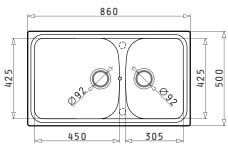

Διαστάσεις Νεροχύτη: 860 x 500mm
Διαστάσεις Γουρνών: 450 x 425 x 200mm / 305 x 425 x 180mm
Ερμάριο: **90cm**