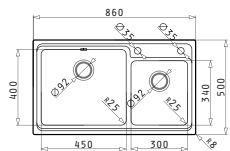

Διαστάσεις Νεροχύτη: 860 x 500mm
Διαστάσεις Γουρνών: 450 x 400 x 200mm / 300 x 340 x 170mm
Ερμάριο: 90cm

Τύπος	Κωδικός	Οπές Μπαταρίας	Εκροές	Τιμή προ Φ.Π.Α.	Τιμή με Φ.Π.Α.
ΛΕΙΟ	107149230	2 Οπές Μπαταρίας	∅92mm ∅92mm	460,00€	565,80€