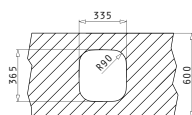

i Στην τιμή περιλαμβάνεται η αξία της βαλβίδας.

Υποκαθήμενος

Προτεινόμενα Αξεσουάρ

Βαλβίδες

IRIS (33,5X36,5) 1B

Εξωτερικές Διαστάσεις: 357 x 387mm
Διαστάσεις Γούρνας: 335 x 365 x 150mm
Ερμάριο: 40cm

Τύπος	Κωδικός	Συσκευασία	Εκροή	Τιμή προ Φ.Π.Α.	Τιμή με Φ.Π.Α.
ΛΕΙΟ	100009701	10 Τεμ / Κιβώτιο	∅92mm	46,00€	56,58€

i Στην τιμή περιλαμβάνεται η αξία της βαλβίδας.

Υποκαθήμενος

Προτεινόμενα Αξεσουάρ

Βαλβίδες & Σιφόν

IRIS (34X40) 1B

Εξωτερικές Διαστάσεις: 362 x 422mm
Διαστάσεις Γούρνας: 340 x 400 x 180mm
Ερμάριο: 40cm

Τύπος	Κωδικός	Συσκευασία	Εκροή	Τιμή προ Φ.Π.Α.	Τιμή με Φ.Π.Α.
ΛΕΙΟ	10009501	8 Τεμ / Κιβώτιο	Ø92mm	50,00€	61,50€