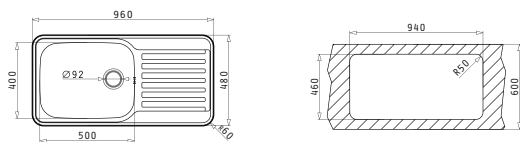

Ένθετος

Βαλβίδες & Σιφόν

Προτεινόμενη Μπαταρία

SPACE PLUS (61X48) 1B

Διαστάσεις Νεροχύτη: 610 x 480mm
Διαστάσεις Γούρνας: 500 x 400 x 200mm
Ερμάριο: 60m

Τύπος	Κωδικός	Οπές Μπαταρίας	Εκροή	Τιμή προ Φ.Π.Α.	Τιμή με Φ.Π.Α.
ΛΕΙΟ	108717401	1 Οπή Μπαταρίας	∅92mm	111,00€	136,53€
ΣΑΓΡΕ	108722401	1 Οπή Μπαταρίας	∅92mm	134,00€	164,82€

Στην τιμή περιλαμβάνεται η αξία της βαλβίδας και του σιφόν.

Προτεινόμενα Αξεσουάρ

Ένθετος

Βαλβίδες & Σιφόν

Προτεινόμενη Μπαταρία

SPACE PLUS (96X48) 1B 1D

Διαστάσεις Νεροχύτη: 960 x 480mm
Διαστάσεις Γούρνας: 500 x 400 x 200mm
Ερμάριο: 60m