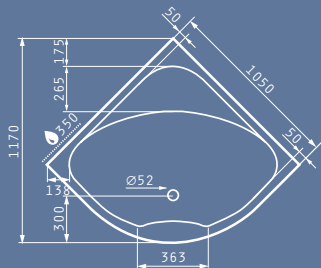

Μοντέλο	Κωδικός Προϊόντος	Τιμή προ Φ.Π.Α.	Τιμή με Φ.Π.Α.
ΜΠΑΝΙΕΡΑ ORCHIDEA 105X105cm	022213601	260,00€	319,80€
ΠΑΝΕΛ ΓΙΑ ORCHIDEA 105X105cm	021105501	105,00€	129,15€

- ΠΡΟΤΕΙΝΟΜΕΝΗ ΘΕΣΗ ΜΟΤΕΡ
- ΠΡΟΤΕΙΝΟΜΕΝΗ ΘΕΣΗ ΤΟΠΟΘΕΤΗΣΗΣ ΧΕΙΡΟΛΑΒΩΝ

Διαστάσεις Μπανιέρας: 105 x 105cm

Καθαρό Βάρος Μπανιέρας: 20kg
Πλήρης Χωρητικότητα: 145lt