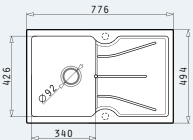

Προτεινόμενη Μπαταρία

ARMONICA

ΣΥΝΘΕΤΙΚΟΣ SILBA (78X50) 1B 1D

Διαστάσεις Νεροχύτη: 776 x 494mm
 Διαστάσεις Γούρνας: 340 x 426 x 180mm
 Ερμάριο: 45cm

Χρώμα	Κωδικός	Εκροή	Τιμή προ Φ.Π.Α.	Τιμή με Φ.Π.Α.
ΜΠΕΖ	070000501	∅92mm	129,00€	158,67€
SNOW	070000601	∅92mm	129,00€	158,67€